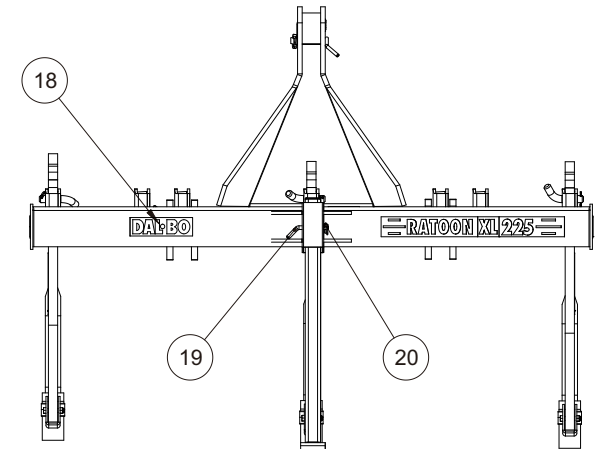

RATOON XL 225 FIXED - 3 LEGS - NO. 78170

DAL·BO - Spare parts - Reservedele - Ersatzteile - Pieces

RATOON XL 225 FIXED - 3 LEGS - NO. 78170

DAL•BO - Spare parts - Reservedele - Ersatzteile - Pieces

RATOON XL 225 FIXED - 3 LEGS - NO. 78170

Pos.	Qty.	Part nr.	Benævnelse	Bezeichnung	Description	Designation
1	3	78746	NAGLE HØ23X65 MM	BOLZEN	PIN	AXE
2	3	78671	STILK FAST 180X30 MM - RATOON XL	STIEL	SHANK	TIGE
3	1	78938	NAGLE Ø25X160 MM	BOLZEN	PIN	AXE
4	2	78939	NAGLE Ø28X150 MM	BOLZEN	PIN	AXE
5	1	78549	RAMME TIL XL 340	RAHME	FRAME	CADRE
6	3	90646	RINGSPLIT Ø7,5X40	RINGSPLINT	LINCHPIN	GOUPILLE
7	3	78718	SPIDS - SMAL 70 MM INCL. BOLT	SPITZE	POINT	POINTE
8	3	90687	HÅRNÅLESPLIT Ø3x72 MM	SPLINT	HAIRPIN COTTER	GOUPILLE
9	1	78783	STØTTEBEN 40X40 MM	STÜTZFUSS	JACK	BÉQUILLE
10	2	78427	TRANSFER "XL"	TRANSFER	TRANSFER	TRANSFERT
11	2	90905	TRANSFER "DALBO"	TRANSFER	TRANSFER	TRANSFERT
12	2	78602	TRANSFER "STEGE + RATOON"	TRANSFER	TRANSFER	TRANSFERT
13	2	90921	REFLEX JRU 10 18 GUL	REFLEX	REFLEX	REFLET
14	1	90910	TYPESKILT	TYPENSCHILD	IDENTIFICATION PLATE	PLAQUE D'IDENTIFICATION
15	1	90906	TRANSFER "LOGO"	TRANSFER	TRANSFER	TRANSFERT
16	1	90901	TRANSFER "DAL-BO A/S ADRESSE"	TRANSFER	TRANSFER	TRANSFERT
17	2	91121	TRANSFER "225+STREGER"	TRANSFER	TRANSFER	TRANSFERT
18	1	90907	TRANSFER "DALBO"	TRANSFER	TRANSFER	TRANSFERT
19	1	78727	NAGLE Ø12	BOLZEN	PIN	AXE
20	1	90682	RINGSPLIT Ø 5X32	RINGSPLINT	LINCHPIN	GOUPILLE
21	1	90752	DUPSKO DPE 40X40	RÖHRENSTÖPSEL	END CAP	BOUCHON DE TUBE