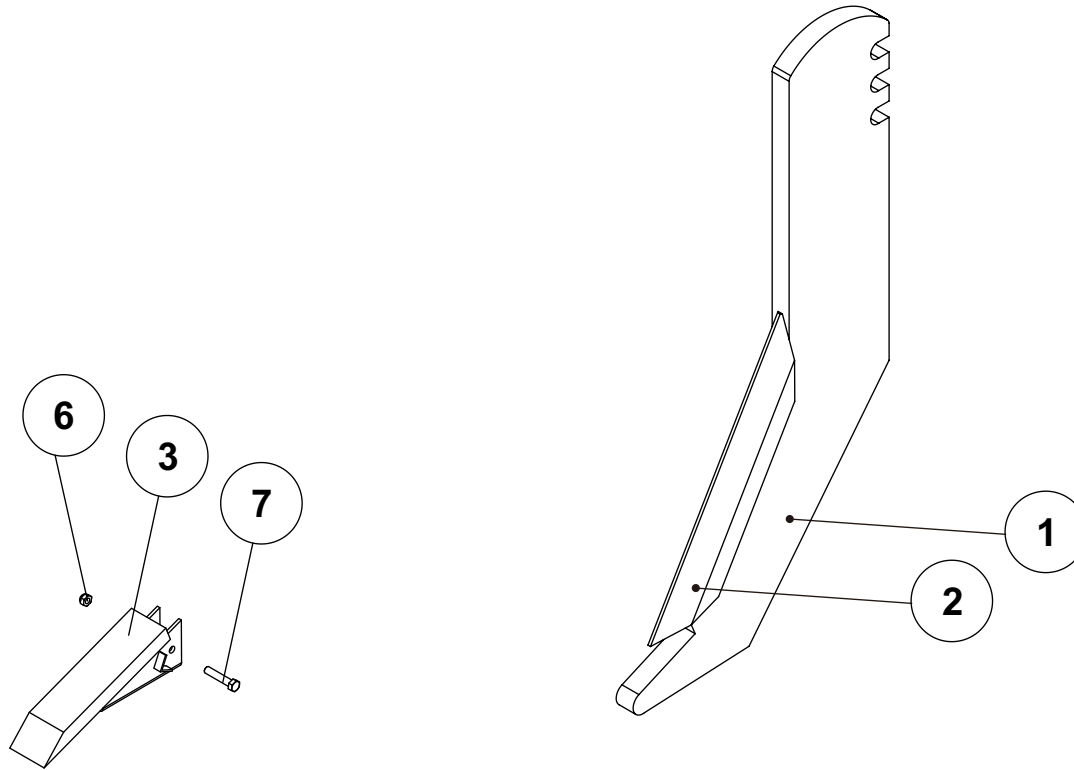

DAL•BO - Spare parts - Reservedele - Ersatzteile - Pieces

RATOON XL 225 FIXED - 3 LEGS - NO. 78170

DAL•BO - Spare parts - Reservedele - Ersatzteile - Pieces

RATOON XL 225 FIXED - 3 LEGS - NO. 78170

Pos.	Qty.	Part nr.	Benævnelse	Bezeichnung	Description	Designation
1	3	78671	STILK, 180X30 MM	STIEL	SHANK	TIGE
2	5	78717	KNIV FOR 30 MM STILK	MESSER	KNIFE	COUPEAU
3	5	78718	SPIDS RATOON XL - SM AL 70 MM	SPITZE	POINT	POINTE
6	3	92050	SELVLÆSENDE M ØTRIK	M UTTER SELBSTSCHLIESSEND	SELFLOCKING NUT	ÉCROU DE SÉCURITÉ
7	5	92298	SKRUE	SCHRAUBE	SCREW	VIS