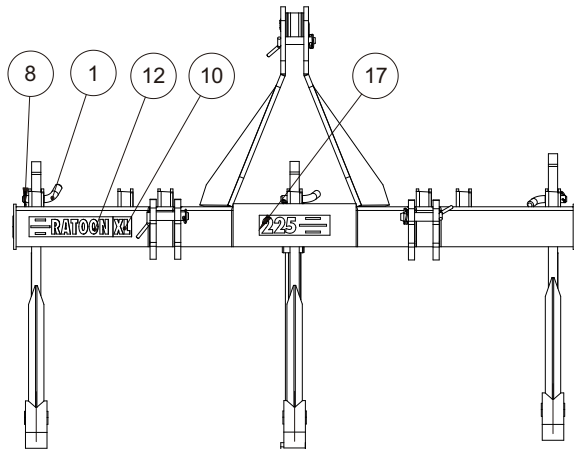

RATOON XL 225 FIXED - 3 LEGS - NO. 78170

DAL·BO - Spare parts - Reservedele - Ersatzteile - Pieces

RATOON XL 225 FIXED - 3 LEGS - NO. 78170

DAL•BO - Spare parts - Reservedele - Ersatzteile - Pieces

RATOON XL 225 FIXED - 3 LEGS - NO. 78170

Pos.	Qty.	Part nr.	Benævnelse	Bezeichnung	Description	Designation
1	3	78746	NAGLE HØ23X65 MM	BOLZEN	PIN	AXE
2	3	78671	STILK FAST 180X30 MM - RATOON XL	STIEL	SHANK	TIGE
3	1	78938	NAGLE Ø25X160 MM	BOLZEN	PIN	AXE
4	2	78939	NAGLE Ø28X150 MM	BOLZEN	PIN	AXE
5	1	78549	RAMME TIL XL 340	RAHME	FRAME	CADRE
6	3	90646	RINGSPLIT Ø7,5X40	RINGSPLINT	LINCHPIN	GOUPILLE
7	3	78718	SPIDS - SMAL 70 MM INCL. BOLT	SPITZE	POINT	POINTE
8	3	90687	HÅRNÅLESPLIT Ø3x72 MM	SPLINT	HAIRPIN COTTER	GOUPILLE
9	1	78783	STØTTEBEN 40X40 MM	STÜTZFUSS	JACK	BÉQUILLE
10	2	78427	TRANSFER "XL"	TRANSFER	TRANSFER	TRANSFERT
11	2	90905	TRANSFER "DALBO"	TRANSFER	TRANSFER	TRANSFERT
12	2	78602	TRANSFER "STEGE + RATOON"	TRANSFER	TRANSFER	TRANSFERT
13	2	90921	REFLEX JRU 10 18 GUL	REFLEX	REFLEX	REFLET
14	1	90910	TYPESKILT	TYPENSCHILD	IDENTIFICATION PLATE	PLAQUE D'IDENTIFICATION
15	1	90906	TRANSFER "LOGO"	TRANSFER	TRANSFER	TRANSFERT
16	1	90901	TRANSFER "DAL-BO A/S ADRESSE"	TRANSFER	TRANSFER	TRANSFERT
17	2	91121	TRANSFER "225+STREGER"	TRANSFER	TRANSFER	TRANSFERT
18	1	90907	TRANSFER "DALBO"	TRANSFER	TRANSFER	TRANSFERT
19	1	78727	NAGLE Ø12	BOLZEN	PIN	AXE
20	1	90682	RINGSPLIT Ø 5X32	RINGSPLINT	LINCHPIN	GOUPILLE
21	1	90752	DUPSKO DPE 40X40	RÖHRENSTÖPSEL	END CAP	BOUCHON DE TUBE