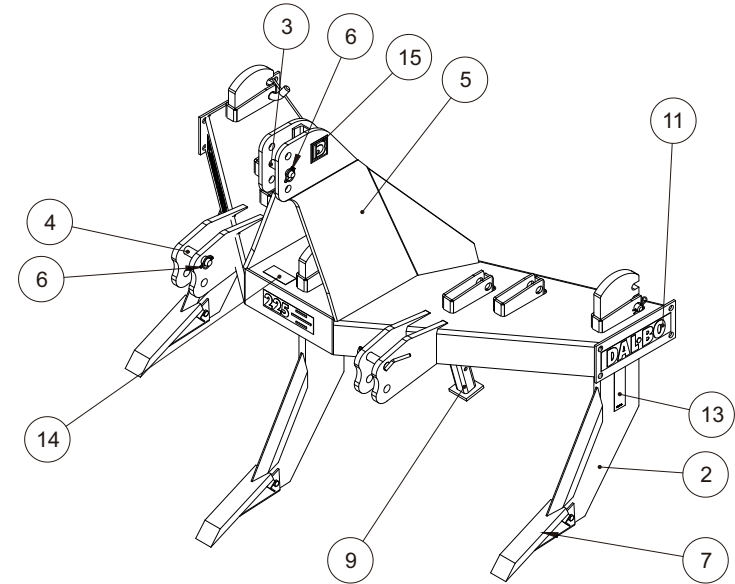

DAL·BO - Spare parts - Reservedele - Ersatzteile - Pieces

RATOON XL 225 FIXED - 3 LEGS - NO. 78170

DAL•BO - Spare parts - Reservedele - Ersatzteile - Pieces

RATOON XL 225 FIXED - 3 LEGS - NO. 78170

Pos.	Qty.	Part nr.	Benævnelse	Bezeichnung	Description	Designation
1	3	78746	NAGLE HØ23X65 MM	BOLZEN	PIN	AXE
2	3	78671	STILK FAST 180X30 MM - RATOON XL	STIEL	SHANK	TIGE
3	1	78938	NAGLE Ø25X160 MM	BOLZEN	PIN	AXE
4	2	78939	NAGLE Ø28X150 MM	BOLZEN	PIN	AXE
5	1	78549	RAMME TIL XL 340	RAHME	FRAME	CADRE
6	3	90646	RINGSPLIT Ø7,5X40	RINGSPLINT	LINCHPIN	GOUPILLE
7	3	78718	SPIDS - SMAL 70 MM INCL. BOLT	SPITZE	POINT	POINTE
8	3	90687	HÅRNÅLESPLIT Ø3x72 MM	SPLINT	HAIRPIN COTTER	GOUPILLE
9	1	78783	STØTTEBEN 40X40 MM	STÜTZFUSS	JACK	BÉQUILLE
10	2	78427	TRANSFER "XL"	TRANSFER	TRANSFER	TRANSFERT
11	2	90905	TRANSFER "DALBO"	TRANSFER	TRANSFER	TRANSFERT
12	2	78602	TRANSFER "STEGE + RATOON"	TRANSFER	TRANSFER	TRANSFERT
13	2	90921	REFLEX JRU 10 18 GUL	REFLEX	REFLEX	REFLET
14	1	90910	TYPESKILT	TYPENSCHILD	IDENTIFICATION PLATE	PLAQUE D'IDENTIFICATION
15	1	90906	TRANSFER "LOGO"	TRANSFER	TRANSFER	TRANSFERT
16	1	90901	TRANSFER "DAL-BO A/S ADRESSE"	TRANSFER	TRANSFER	TRANSFERT
17	2	91121	TRANSFER "225+STREGER"	TRANSFER	TRANSFER	TRANSFERT
18	1	90907	TRANSFER "DALBO"	TRANSFER	TRANSFER	TRANSFERT
19	1	78727	NAGLE Ø12	BOLZEN	PIN	AXE
20	1	90682	RINGSPLIT Ø 5X32	RINGSPLINT	LINCHPIN	GOUPILLE
21	1	90752	DUPSKO DPE 40X40	RÖHRENSTÖPSEL	END CAP	BOUCHON DE TUBE