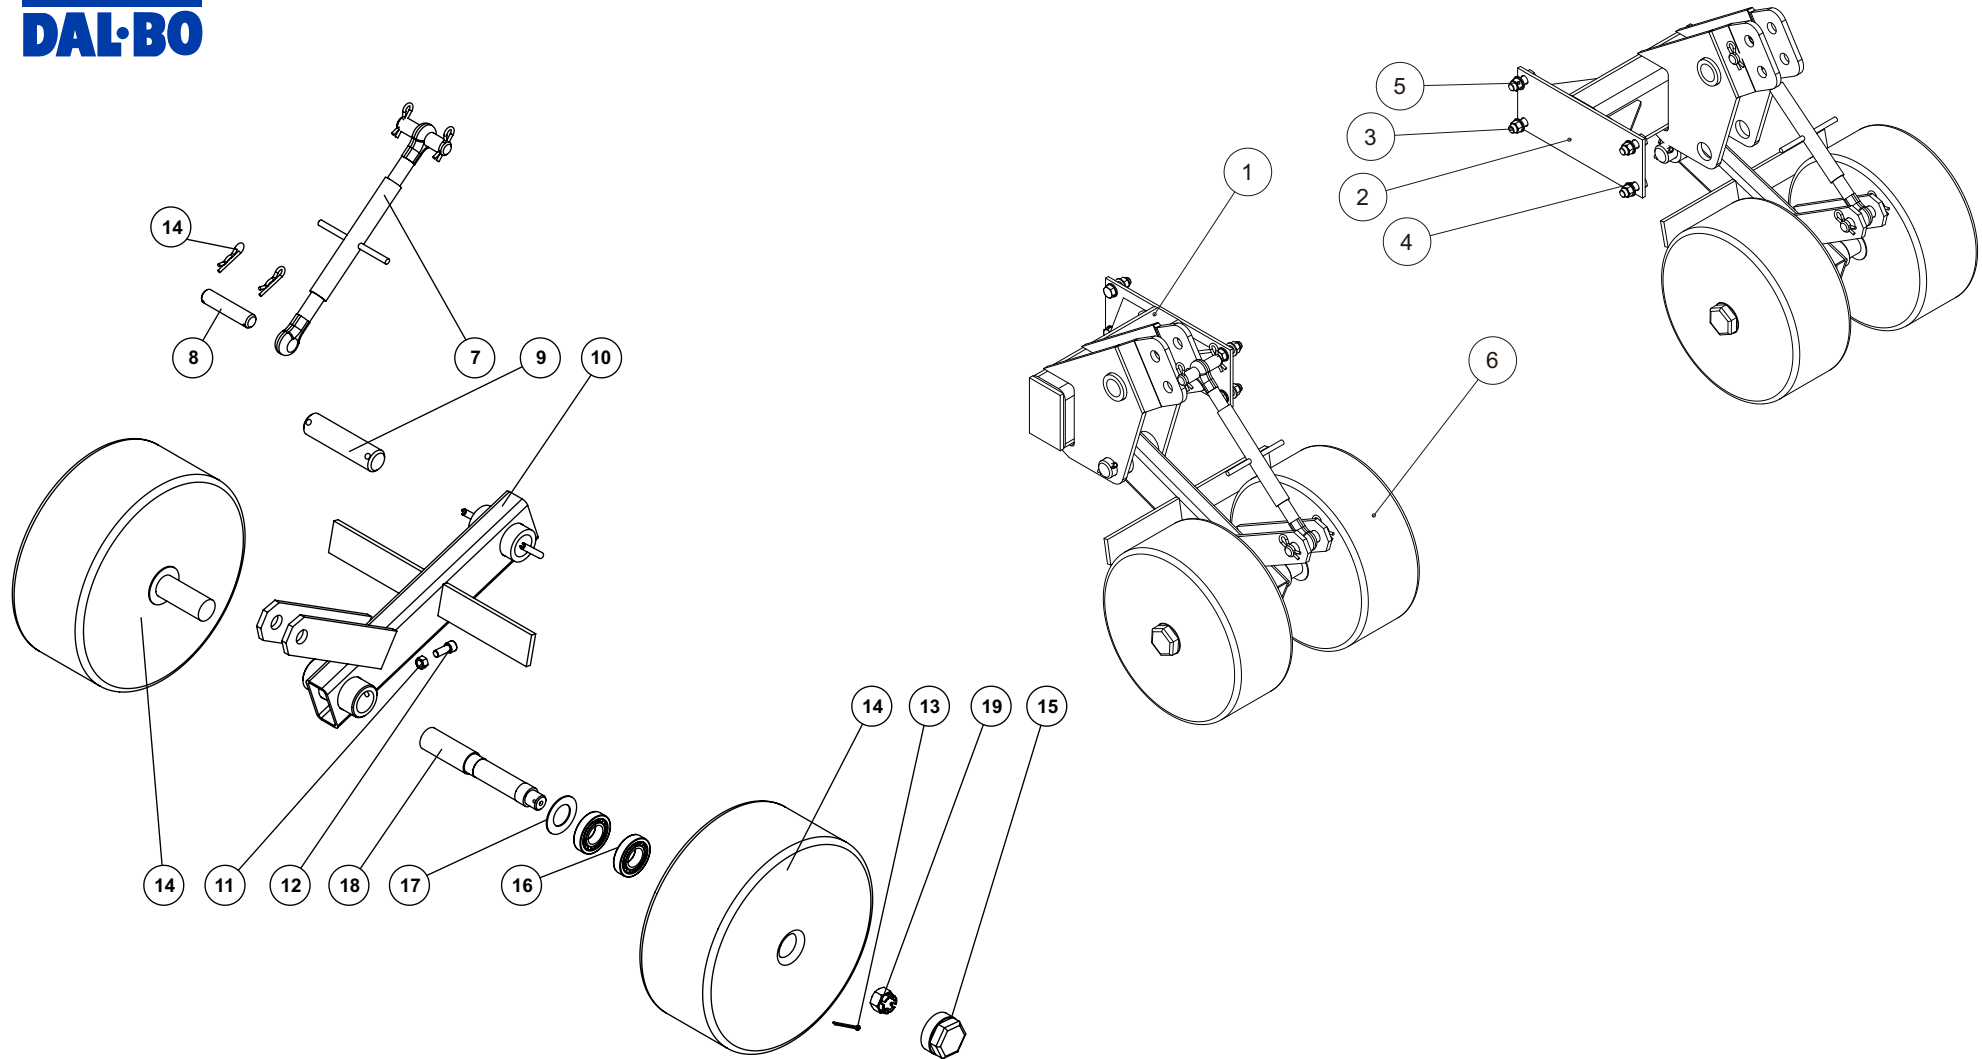

DAL•BO - Spare parts - Reservedele - Ersatzteile - Pieces

RATOON XL 225 FIXED - 3 LEGS - NO. 78686

DAL•BO - Spare parts - Reservedele - Ersatzteile - Pieces

RATOON XL 225 FIXED - 3 LEGS - NO. 78686

Pos.	Qty.	Part nr.	Benævnelse	Bezeichnung	Description	Designation
1	1	78680	HJULOPHÆNG HØJRE	RAD GESTELL	WHEEL FRAME	CADRE DE ROUE
2	1	78684	HJULOPHÆNG VENSTRE	RAD GESTELL	WHEEL FRAME	CADRE DE ROUE
3	8	92317	BOLT 16x50 8.8 GALV. (SÆTBOLT)	SCHRAUBE	SET SCREW	BOULON
4	16	90643	SKIVE Ø17/Ø29X3 MM	SCHEIBE	WASHER	RONDELLE
5	8	92051	MØTRIK M 16 SELVLÅS. GLV.8	MUTTER	NUT	ÉCROU
6	2	78239	HJULSÆT RATOON XL - STÅLHJUL	STÜTZRÄDER	SUPPORT WHEEL	ROUE DE SOUTIEN
7	1	78639	TOPSTANG - RATOON XL STØTTEHJUL	OBERLENKER	TOP LINK	BARRE
8	2	78640	NAGLE FOR TOPSTANG	BOLZEN	PIN	AXE
9	1	78749	NAGLE FOR STØTTEHJUL	BOLZEN	PIN	AXE
10	1	78748	HJULOPHÆNG	AUFHÄNGUNG	SUSPENSION	SUSPENSION
11	2	92030	MØTRIK M 12 GALV. kl.8	MUTTER	NUT	ÉCROU
12	2	92404	SKRUE	SCHRAUBE	SCREW	VIS
13	6	90686	HÅRNÅL	SPLINTE	SPLIT PIN	GOUPILLE.
14	2	78747	STØTTEHJUL, METAL	RAD	WHEEL	ROUE
15	2	78643	NAVKAPSEL	FETTKAPPE	GREASE CAP	BOUCHON DE GRAISSE
16	4	12849	LEJE 30207 - NAV 3517	LAGER	BEARING	FIXATION
17	2	78668	PAKNING	DICHTUNGSRING	SEAL	BAGUE D'ÉTANCHÉITÉ
18	2	78642	AKSEL FOR STØTTEHJUL	WELLE	SHAFT	ARBRE
17	2	78644	KRONEMØTRIK	KRONENMUTTER	CASTELLATED NUT	ÉCROU CRÉNELÉ