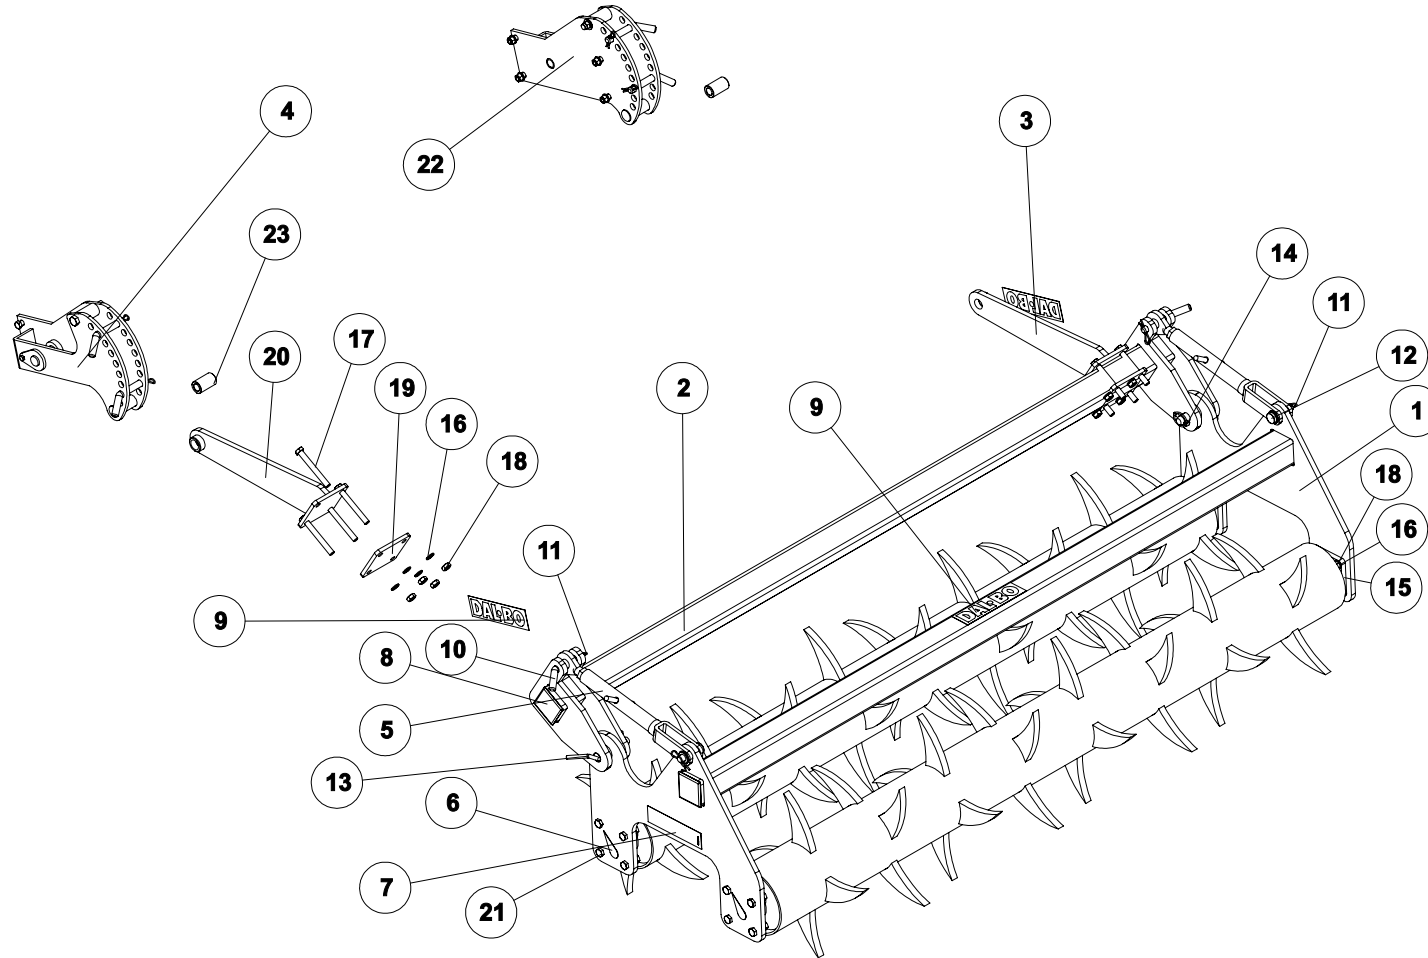

DAL•BO - Spare parts - Reservedele - Ersatzteile - Pieces

RATOON XL 225 FIXED - 3 LEGS - NO. 78232

DAL•BO - Spare parts - Reservedele - Ersatzteile - Pieces

RATOON XL 225 FIXED - 3 LEGS - NO. 78232

Pos.	Qty.	Part nr.	Benævnelse	Bezeichnung	Description	Designation
1	1	78885	FINGERVALSE	WALZE	ROLLER	ROULEAU
2	1	78886	EFTERLØBERRAMME	RAHME	FRAME	CADRE
3	1	78887	ARM HØJRE FOR PIGEFTERLØBER	ARM	ARM	BRAS
4	1	78888	HOLDER KPL. - VENSTRE	HALTER	BRACKET	SUPPORT
5	2	78466	TOPSTANG, DOBBELT FINGERVALSE	OBERLENKER	TOP LINK	BARRE
6	4	90925	TRANSFER "SM ØRING - 8 HR"	TRANSFER	TRANSFER	TRANSFERT
7	2	90921	REFLEX JRU 10 18 GUL	REFLEX	REFLEX	REFLET
8	4	90755	DUPSKO RHS 80X80 - 2,9-5,0	RÖHRENSTÖPSEL	END CAP	BOUCHON DE TUBE
9	3	90907	TRANSFER "DALBO"	TRANSFER	TRANSFER	TRANSFERT
10	2	78467	NAGLE Ø18 MM	BOLZEN	PIN	AXE
11	4	90687	HÅRNÅLESPLIT Ø3x72 MM	SPLINT	HAIRPIN COTTER	GOUPILLE
12	2	78468	NAGLE Ø19X70 MM	BOLZEN	PIN	AXE
13	2	78469	NAGLE Ø25X112 MM	BOLZEN	PIN	AXE
14	2	90646	RINGSPLIT Ø7,5X40	RINGSPLINT	LINCH PIN	GOUPILLE
15	4	78896	FLANGELEJE Ø35 UCF 207	FLANSCHEN LAGER	FLANGE BEARING	PALIER A AILE
16	24	78892	FJEDERSKIVE Ø14X2,4 MM	FEDERSCHEIBE	SPRING WASHER	LA RONDELLE ÉLASTIQUE
17	8	92310	BOLT 14X120 8.8 GLV.	SCHRAUBE	SCREW	BOULON
18	24	78891	MØTRIK M 14	MÜTTER	NUT	ÉCROU
19	2	78890	BESLAG	BESCHLAG	MOUNTING PLATE	FIXATION
20	1	78869	ARM HØJRE FOR PIGEFTERLØBER	ARM	ARM	BRAS
21	16	92363	BOLT 14X45 MM GALV. 10.9	SCHRAUBE	SCREW	BOULON
22	1	78769	HOLDER KPL. - HØJRE	HALTER	BRACKET	SUPPORT
23	2	78988	BØSNING FOR RATOON XL - EFTERLØBER	BUCHSE	BUSHING	DOUILLE