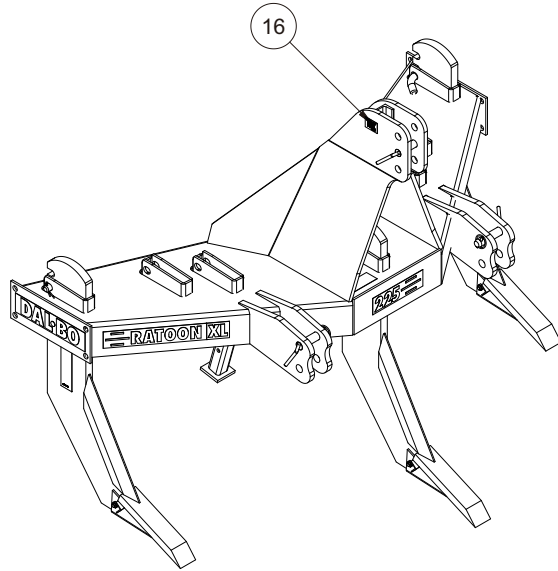

RATOON XL 225 FIXED - 3 LEGS - NO. 78170

DAL·BO - Spare parts - Reservedele - Ersatzteile - Pieces

RATOON XL 225 FIXED - 3 LEGS - NO. 78170

DAL•BO - Spare parts - Reservedele - Ersatzteile - Pieces

RATOON XL 225 FIXED - 3 LEGS - NO. 78170