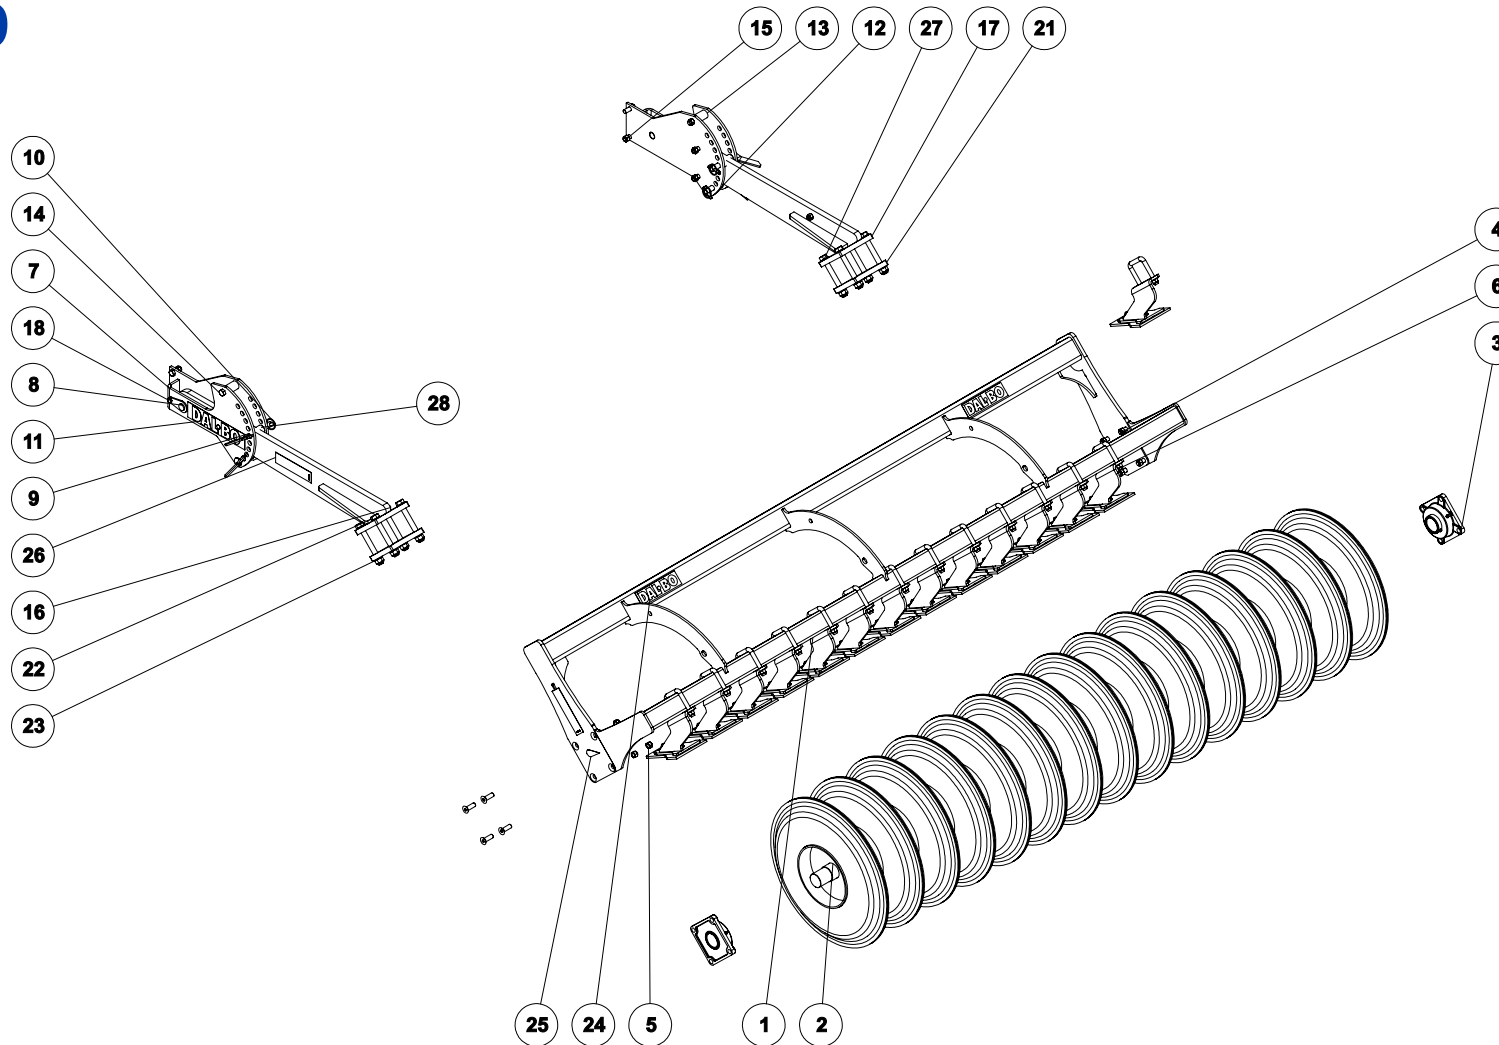

DAL•BO - Spare parts - Reservedele - Ersatzteile - Pieces

RATOON XL 280 NSH - 5 LEGS - NO. 78930 - OPTIONS

SPAREPART RATOON XL 280 NSH SERIAL 0366-XXXX.cdr

DAL•BO - Spare parts - Reservedele - Ersatzteile - Pieces

RATOON XL 280 NSH - 5 LEGS - NO. 78930 - OPTIONS

SPAREPART RATOON XL 280 NSH SERIAL 0366-XXXX.cdr

Pos.	Qty.	Part nr.	Benævnelse	Bezeichnung	Description	Designation
1	1	78931	EFTERLØBERRAMME, Ø650, 3M, SV.	RAHME	FRAME	CADRE
2	1	82670	VALSE, SV, 3M	WALZE	ROLLER	ROULEAU
3	2	16340	KOMPLET FLANGELEJE 60 MM	KOMPLETTES FLANSCHLAGER	COMPLETE FLANGE BEARING	PALIER D'AILE COMPLET
4	8	92419	BOLT M 16X50, UNDERSÆNKET GALV. KV. 8.8	SCHRAUBE	COUNTERSUNK SCREW	BOULON
5	18	92051	MØTRIK M 16, SELVLÅS. GALV. KV. 8.8	MUTTER	NUT	ÉCROU
6	14	82675	AFSKRABER, KPL. MONT.	ABSTREIFER	SCRAPER	SYSTÈME DE RACLAGE
7	1	78494	HOLDER KPL. - VENSTRE	HALTER	BRACKET	SUPPORT
8	2	78497	NAGLE BS Ø28X80 MM	BOLZEN	PIN	AXE
9	4	75501	NAGLE H Ø20X106 (120) MM	BOLZEN	PIN	AXE
10	4	90675	RINGSPLIT Ø10X40	RINGSPLINT	LINCH PIN	GOUPILLE
11	2	90905	TRANSFER "DAL-BO"	TRANSFER	TRANSFER	TRANSFERT
12	1	78493	HOLDER KPL. - HØJRE	HALTER	BRACKET	SUPPORT
13	2	78910	BØSNING FOR PAKKERBESLAG	BUCHSE	BUSHING	DOUILLE
14	2	92322	BOLT M 16X100 MM, 8.8 GALV.	SCHRAUBE	SCREW	BOULON
15	8	92316	BOLT M 16x40 MM 8.8 GALV.	SCHRAUBE	SET SCREW	BOULON
16	1	78933	ARM FOR PAKKER - KPL.	ARM, LINKS	ARM, LEFT	BRAS, GAUCHE
17	1	78932	ARM FOR PAKKER - KPL.	ARM, RECHTS	ARM, RIGHT	BRAS, DROITE
18	2	92274	BOLT M 10x30, U/SKAFT GALV. KV. 8.8	SCHRAUBE	SET SCREW	BOULON
19	2	90668	SKIVE Ø10,5/Ø20X2 MM	UNTERLEGSCHIEBE	WASHER	RONDELLE DE SERRAGE
20	2	92049	MØTRIK M 10, SELVLÅS. GALV. KV. 8.8	MUTTER	SELF-LOCKING NUT	ÉCROU
21	2	76713-1	BOLTFÆSTE FOR BAGSTIVER 470-560 CM	BESCHLAG	MOUNTING PLATE	FIXATION
22	8	92604	BOLT 20x170 8.8 GALV.	SCHRAUBE	SCREW	BOULON
23	8	92052	MØTRIK M 20, SELVLÅS. GALV. KV. 8.8	MUTTER SELBSTGESICHERT	SELF-LOCKING NUT	ÉCROU DE SÉCURITÉ
24	2	90907	TRANSFER "DALBO"	TRANSFER	TRANSFER	TRANSFERT
25	2	90925	TRANSFER "SMØRING - 8 HR"	TRANSFER	TRANSFER	TRANSFERT
26	4	90921	REFLEX JRU 1018 GUL	REFLEX	REFLEX	REFLET
27	15	90671	SKIVE Ø21-Ø37-3	UNTERLEGSCHIEBE	WASHER	RONDELLE DE SERRAGE
28	2	78988	BØSNING FOR RATOON XL - EFTERLØBER	BUCHSE	BUSHING	DOUILLE