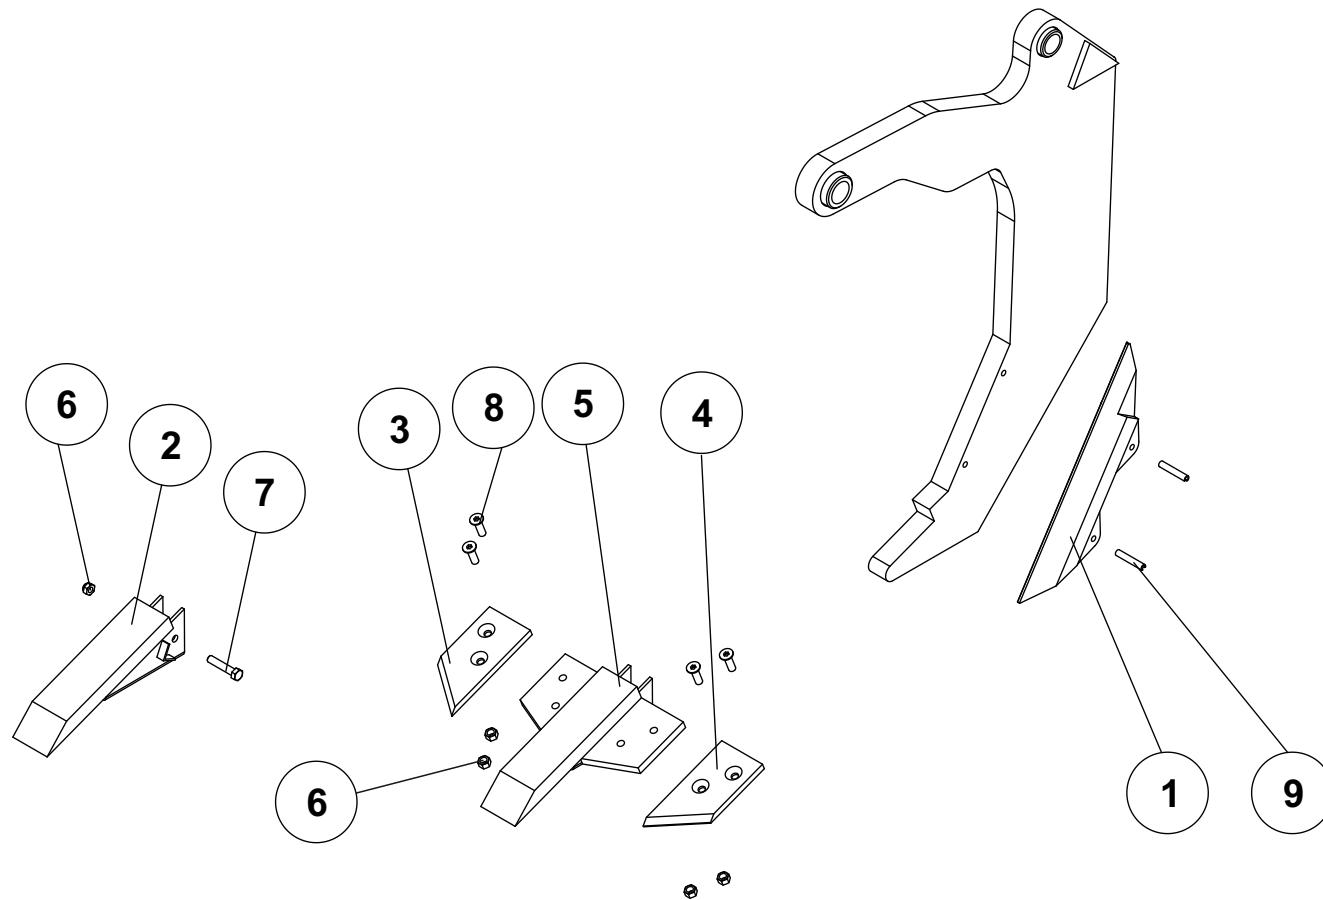

DAL•BO - Spare parts - Reservedele - Ersatzteile - Pieces

RATOON XL 280 NSH - 5 LEGS - NO. 78178

SPAREPART RATOON XL 280 NSH SERIAL 0366-XXXX.cdr

DAL•BO - Spare parts - Reservedele - Ersatzteile - Pieces

RATOON XL 280 NSH - 5 LEGS - NO. 78178

SPAREPART RATOON XL 280 NSH SERIAL 0366-XXXX.cdr

Pos.	Qty.	Part nr.	Benævnelse	Bezeichnung	Description	Designation
1	5	78661	KNIV FOR 40 MM STILK	MESSER	KNIFE	COUPEAU
2	5	78616	SPIDS RATOON XL - SMAL 80 MM	SPITZE	POINT	POINTE
3	5	78636	VINGE, HØJRE	FLÜGELSCHAR RECHTS	WING PLOUGHSHARE, RIGHT	SOC À AILES LONGUES DROITE
4	5	78626	VINGE, VENSTRE	FLÜGELSCHAR LINKS	WING PLOUGHSHARE, LEFT	SOC À AILES LONGUES GAUCHE
5	1	78633	SPIDS RATOON XL - VINGESKÆR	SPITZE	POINT	POINTE
6	25	92050	SELVLÅSENDE MØTRIK	MÜTTER SELBSTSCHLIESSEND	SELFLOCKING NUT	ÉCROU DE SÉCURITÉ
7	5	92299	SKRUE	SCHRAUBE	SCREW	VIS
8	20	78650	SKRUE	SCHRAUBE	SCREW	VIS
9	10	90637	RØRSTIFT	SPANNSTIFTE	SPRING PIN	GOUPILLE ELASTIQUE