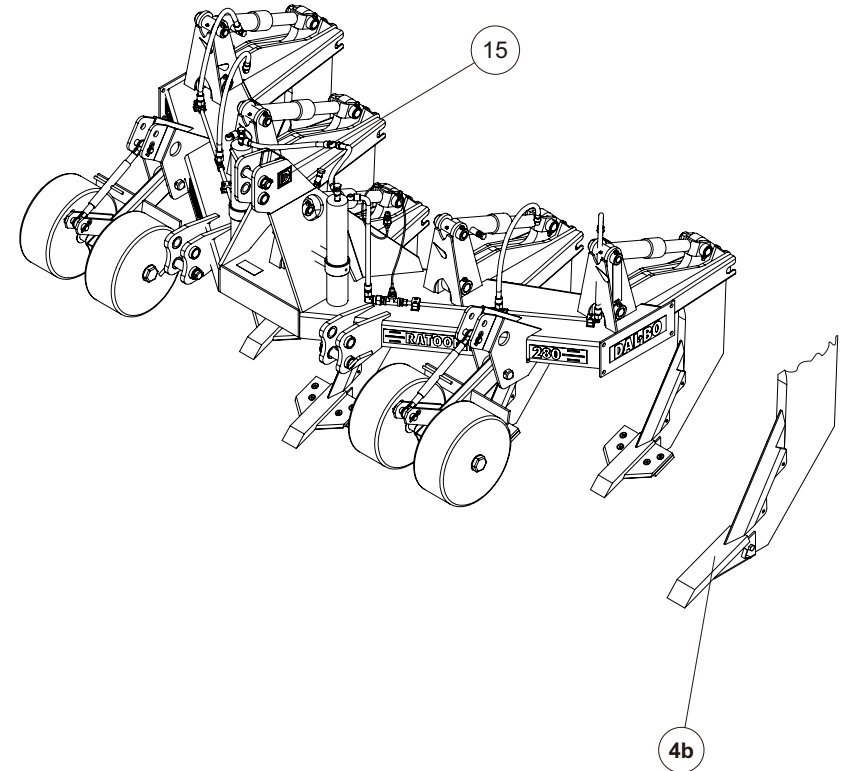

RATOON XL 280 NSH - 5 LEGS - NO. 78178

SPAREPART RATOON XL 280 NSH SERIAL 0366-XXXX.cdr

DAL•BO - Spare parts - Reservedele - Ersatzteile - Pieces

RATOON XL 280 NSH - 5 LEGS - NO. 78178

SPAREPART RATOON XL 280 NSH SERIAL 0366-XXXX.cdr

DAL•BO - Spare parts - Reservedele - Ersatzteile - Pieces

RATOON XL 280 NSH - 5 LEGS - NO. 78178

SPAREPART RATOON XL 280 NSH SERIAL 0366-XXXX.cdr

Pos.	Qty.	Part nr.	Benævnelse	Bezeichnung	Description	Designation
1	1	78790	RAMME TIL XL 280	RAHME	FRAME	CADRE
2	5	78517	40 MM STILK HYDRAULISK MED HULLER	STIEL	SHANK	TIGE
3	5	78661	UDSKIFTELIG KNIV - RATOON XL	MESSER	KNIFE	COUTEAU
4a	5	78634	KOM PLET SPIDS MED VINGESKÆR INCL. BOLT	SPITZE	POINT	POINTE
4b	5	78617	SPIDS - SMAL 80 MM INCL. BOLT	SPITZE	POINT	POINTE
5	10	90637	SPÆNDSTIFT Ø10X60 MM	ROHRSTIFT	SPLIT PIN	AXE TUBULAIRE
6	2	78239	HJULSÆT RATOON XL - STÅLHJUL	STÜTZRÄDER	SUPPORT WHEEL	ROUE DE SOUTIEN
7	5	78648	NAGLE U Ø30X155 MM	BOLZEN	PIN	AXE
8	5	78647	NAGLE U Ø40X155 MM	BOLZEN	PIN	AXE
9	5	78646	NAGLE	BOLZEN	PIN	AXE
10	2	90921	REFLEX JRU 10 18 GUL	REFLEX	REFLEX	REFLET
11	2	90905	TRANSFER "DALBO"	TRANSFER	TRANSFER	TRANSFERT
12	10	90925	TRANSFER "SM ØRING - 8 HR"	TRANSFER	TRANSFER	TRANSFERT
13	2	78427	TRANSFER "XL"	TRANSFER	TRANSFER	TRANSFERT
14	2	78602	TRANSFER "STEGE + RATOON"	TRANSFER	TRANSFER	TRANSFERT
15	1	90906	TRANSFER "LOGO"	TRANSFER	TRANSFER	TRANSFERT
16	1	90910	TYPESKILT	TYPENSCHILD	IDENTIFICATION PLATE	PLAQUE D'IDENTIFICATION
17	1	90901	TRANSFER "DAL-BO A/S ADRESSE"	TRANSFER	TRANSFER	TRANSFERT
18	2	78935	NAGLE Ø35X165 MM KAT 3	BOLZEN	PIN	AXE
19	3	90675	RINGSPLIT Ø10X40	RINGSPLINT	LINCH PIN	GOUPILLE
20	1	78936	NAGLE Ø32X160 MM KAT 3	BOLZEN	PIN	AXE
21	5	90721	SM ØRENIPPEL LIGE M 8x1 M M	SCHM IERNIPPEL	GREASE NIPPLE	GRAISSEUR
22	10	78649	STOPSKRUE M 10X40 MM	SCHRAUBE	SCREW	VIS
23	10	92029	M ØTRIK M 10 GALV. kl.8	MUTTER	NUT	ÉCROU
24	2	78929	TRANSFER "280 + STREGER"	TRANSFER	TRANSFER	TRANSFERT
25	1	78941	HYDRAULIKSÆT, KOMPLET	HYDRAULIK	HYDRAULIC	HYDRAULIQUE