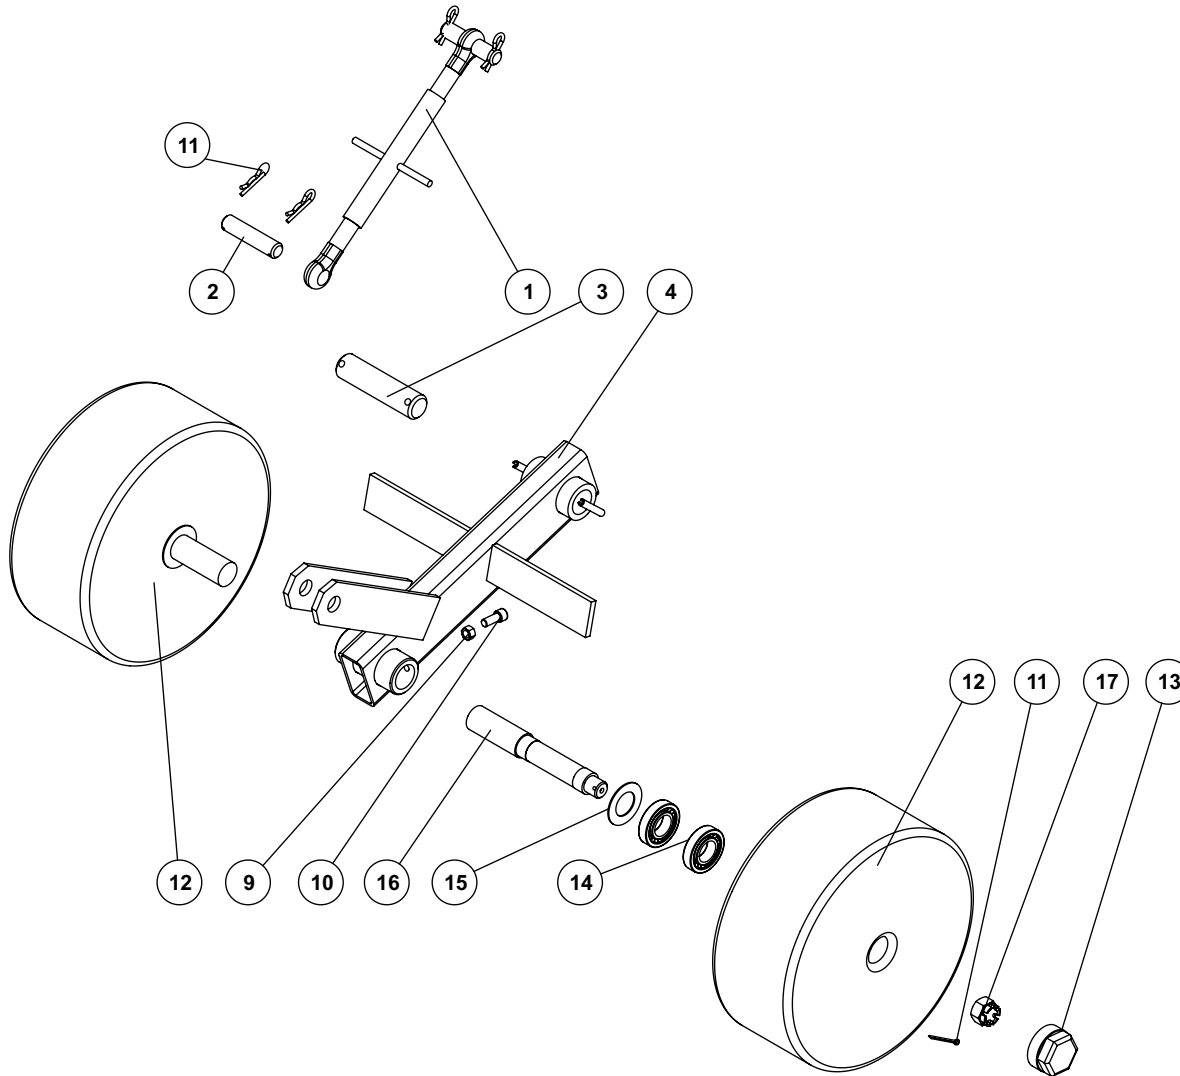

DAL•BO - Spare parts - Reservedele - Ersatzteile - Pieces

RATOON XL 280 NSH - 5 LEGS - NO. 78178

SPAREPART RATOON XL 280 NSH SERIAL 0366-XXXX.cdr

Pos.	Qty.	Part nr.	Benævnelse	Bezeichnung	Description	Designation
1	1	78790	RAMME TIL XL 280	RAHME	FRAME	CADRE
2	5	78517	40 MM STILK HYDRAULISK MED HULLER	STIEL	SHANK	TIGE
3	5	78661	UDSKIFTELIG KNIV - RATOON XL	MESSER	KNIFE	COUTEAU
4a	5	78634	KOM PLET SPIDS MED VINGESKÆR INCL. BOLT	SPITZE	POINT	POINTE
4b	5	78617	SPIDS - SMAL 80 MM INCL. BOLT	SPITZE	POINT	POINTE
5	10	90637	SPÆNDSTIFT Ø10X60 MM	ROHRSTIFT	SPLIT PIN	AXE TUBULAIRE
6	2	78239	HJULSÆT RATOON XL - STÅLHJUL	STÜTZRÄDER	SUPPORT WHEEL	ROUE DE SOUTIEN
7	5	78648	NAGLE U Ø30X155 MM	BOLZEN	PIN	AXE
8	5	78647	NAGLE U Ø40X155 MM	BOLZEN	PIN	AXE
9	5	78646	NAGLE	BOLZEN	PIN	AXE
10	2	90921	REFLEX JRU 10 18 GUL	REFLEX	REFLEX	REFLET
11	2	90905	TRANSFER "DALBO"	TRANSFER	TRANSFER	TRANSFERT
12	10	90925	TRANSFER "SM ØRING - 8 HR"	TRANSFER	TRANSFER	TRANSFERT
13	2	78427	TRANSFER "XL"	TRANSFER	TRANSFER	TRANSFERT
14	2	78602	TRANSFER "STEGE + RATOON"	TRANSFER	TRANSFER	TRANSFERT
15	1	90906	TRANSFER "LOGO"	TRANSFER	TRANSFER	TRANSFERT
16	1	90910	TYPESKILT	TYPENSCHILD	IDENTIFICATION PLATE	PLAQUE D'IDENTIFICATION
17	1	90901	TRANSFER "DAL-BO A/S ADRESSE"	TRANSFER	TRANSFER	TRANSFERT
18	2	78935	NAGLE Ø35X165 MM KAT 3	BOLZEN	PIN	AXE
19	3	90675	RINGSPLIT Ø10X40	RINGSPLINT	LINCH PIN	GOUPILLE
20	1	78936	NAGLE Ø32X160 MM KAT 3	BOLZEN	PIN	AXE
21	5	90721	SM ØRENIPPEL LIGE M 8x1 M M	SCHM IERNIPPEL	GREASE NIPPLE	GRAISSEUR
22	10	78649	STOPSKRUE M 10X40 MM	SCHRAUBE	SCREW	VIS
23	10	92029	M ØTRIK M 10 GALV. kl.8	MUTTER	NUT	ÉCROU
24	2	78929	TRANSFER "280 + STREGER"	TRANSFER	TRANSFER	TRANSFERT
25	1	78941	HYDRAULIKSÆT, KOMPLET	HYDRAULIK	HYDRAULIC	HYDRAULIQUE

DAL·BO - Spare parts - Reservedele - Ersatzteile - Pieces

RATOON XL 280 NSH - 5 LEGS - NO. 78239

SPAREPART RATOON XL 280 NSH SERIAL 0366-XXXX.cdr

DAL•BO - Spare parts - Reservedele - Ersatzteile - Pieces