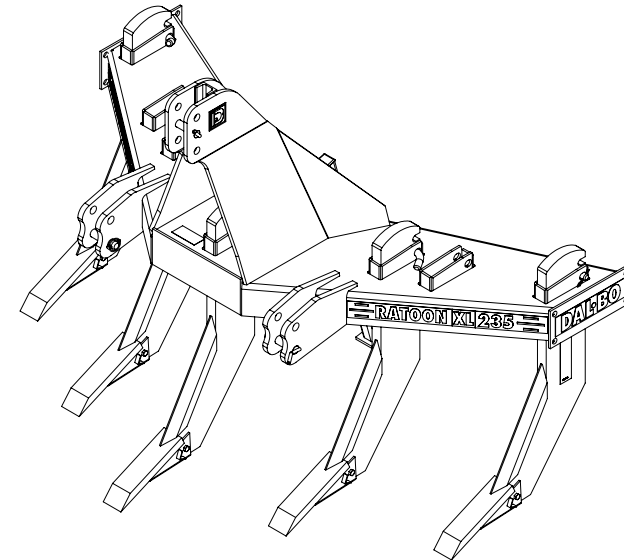

DAL•BO - Spare parts - Reservedele - Ersatzteile - Pieces

RATOON XL 235 FIXED - 5 LEGS - NO. 78172

SPAREPART RATOON XL 235 FIXED SERIAL 0366-XXXX.cdr

DAL•BO - Spare parts - Reservedele - Ersatzteile - Pieces

RATOON XL 235 FIXED - 5 LEGS - NO. 78172

SPAREPART RATOON XL 235 FIXED SERIAL 0366-XXXX.cdr

Pos.	Qty.	Part nr.	Benævnelse	Bezeichnung	Description	Designation
1	5	78670	STILK FAST 180X40 MM MED KNIV	STIEL	SHANK	TIGE
2	1	78201	RAMME TIL XL 235	RAHME	FRAME	CADRE
3	5	78617	SPIDS - SMAL 80 MM INCL. BOLT	SPITZE	POINT	POINTE
4	2	78939	NAGLE Ø28X150 MM	BOLZEN	PIN	AXE
5	1	78638	NAGLE Ø25X160 MM	BOLZEN	PIN	AXE
6	3	90646	RINGSPLIT Ø7,5X40	RINGSPLINT	LINCH PIN	GOUPILLE
7	5	78746	NAGLE H Ø23X65 MM	BOLZEN	PIN	AXE
8	5	90687	HARNÅLESPLIT Ø3x72 MM	SPLINT	HAIRPIN COTTER	GOUPILLE
9	1	90901	TRANSFER "DAL•BO A/S ADRESSE"	TRANSFER	TRANSFER	TRANSFERT
10	1	90906	TRANSFER "LOGO"	TRANSFER	TRANSFER	TRANSFERT
11	1	90910	TYPESKILT	TYPENSCHILD	IDENTIFICATION PLATE	PLAQUE D'IDENTIFICATION
12	2	78602	TRANSFER "STEGER + RATOON"	TRANSFER	TRANSFER	TRANSFERT
13	2	78427	TRANSFER "XL"	TRANSFER	TRANSFER	TRANSFERT
14	2	90921	REFLEX JRU 1018 GUL	REFLEX	REFLEX	REFLET
15	4	90905	TRANSFER "DALBO"	TRANSFER	TRANSFER	TRANSFERT
16	2	78658	TRANSFER "235 + STREGER"	TRANSFER	TRANSFER	TRANSFERT
17	1	78721	STØTTEBEN 50X50 MM	STÜTZFUSS	JACK	BÉQUILLE
18	1	90753	DUPSKO DPE 50 X 50 X 2 - 4 SORT	RÖHRENSTÖPSEL	END CAP	BOUCHON DE TUBE
19	1	78727	NAGLE Ø12	BOLZEN	PIN	AXE
20	1	90682	RINGSPLIT Ø 5X32	RINGSPLINT	LINCH PIN	GOUPILLE