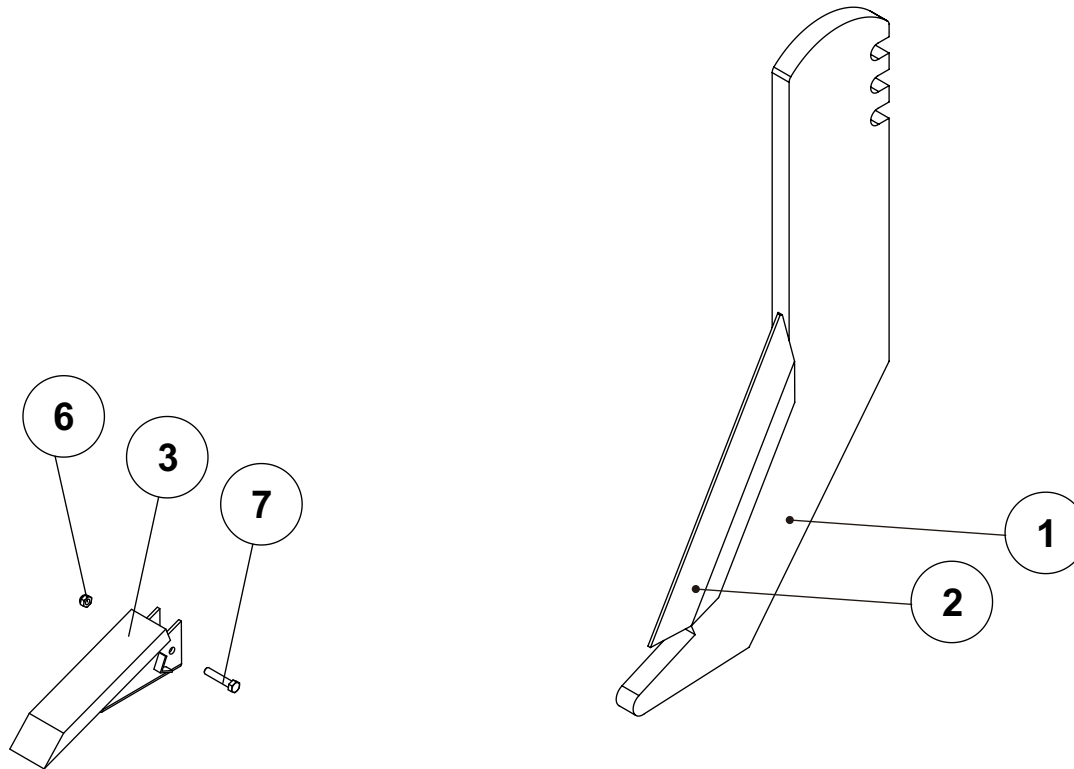

DAL•BO - Spare parts - Reservedele - Ersatzteile - Pieces

RATOON XL 235 FIXED - 5 LEGS - NO. 78172

SPAREPART RATOON XL 235 FIXED SERIAL 0366-XXXX.cdr

DAL•BO - Spare parts - Reservedele - Ersatzteile - Pieces

RATOON XL 235 FIXED - 5 LEGS - NO. 78172

SPAREPARTS RATOON XL 235 FIXED 5 LEGS NO. 78172

Pos.	Qty.	Part nr.	Benævnelse	Bezeichnung	Description	Designation
1	3	78374	STILK, 180X40 MM	STIEL	SHANK	TIGE
2	5	78717	KNIV FOR 30 MM STILK	MESSER	KNIFE	COUTEAU
3	5	78616	SPIDS RATOON XL - SMAL 70 MM	SPITZE	POINT	POINTE
6	3	92050	SELVLÆSENDE MØTRIK	MUTTER SELBSTSCHLIESSEND	SELFLOCKING NUT	ÉCROU DE SÉCURITÉ
7	5	92298	SKRUE	SCHRAUBE	SCREW	VIS