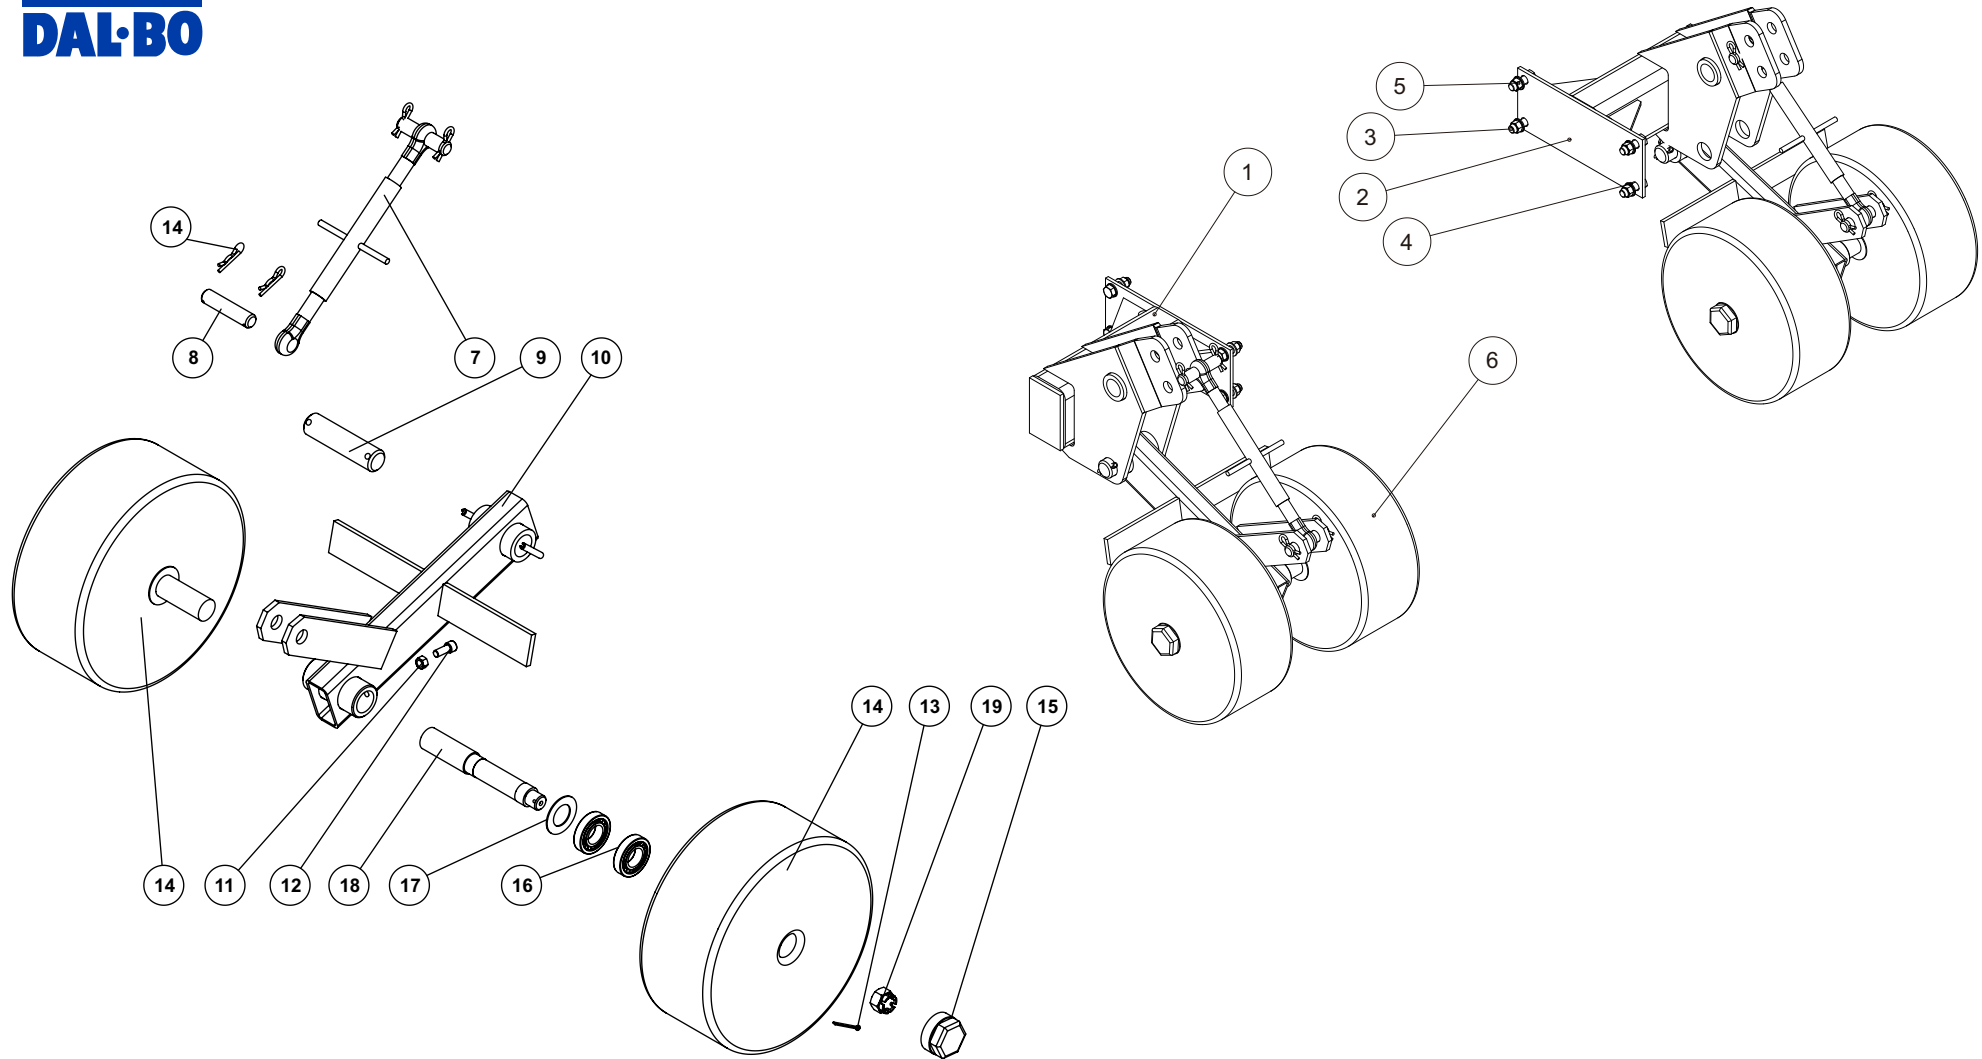

DAL•BO - Spare parts - Reservedele - Ersatzteile - Pieces

RATOON XL 235 FIXED - 5 LEGS - NO. 78686

SPAREPART RATOON XL 235 FIXED SERIAL 0366-XXXX.cdr

DAL•BO - Spare parts - Reservedele - Ersatzteile - Pieces

RATOON XL 235 FIXED - 5 LEGS - NO. 78686

SPAREPART RATOON XL 235 FIXED SERIAL 0366-XXXX.cdr

Pos.	Qty.	Part nr.	Benævnelse	Bezeichnung	Description	Designation
1	1	78680	HJULOPHÆNG HØJRE	RAD GESTELL	WHEEL FRAME	CADRE DE ROUE
2	1	78684	HJULOPHÆNG VENSTRE	RAD GESTELL	WHEEL FRAME	CADRE DE ROUE
3	8	92317	BOLT 16x50 8.8 GALV. (SÆTBOLT)	SCHRAUBE	SET SCREW	BOULON
4	16	90643	SKIVE Ø17/Ø29X3 MM	SCHEIBE	WASHER	RONDELLE
5	8	92051	MØTRIK M 16 SELVLÅS. GLV.8	MUTTER	NUT	ÉCROU
6	2	78239	HJULSÆT RATOON XL - STÅLHJUL	STÜTZRÄDER	SUPPORT WHEEL	ROUE DE SOUTIEN
7	1	78639	TOPSTANG - RATOON XL STØTTEHJUL	OBERLENKER	TOP LINK	BARRE
8	2	78640	NAGLE FOR TOPSTANG	BOLZEN	PIN	AXE
9	1	78749	NAGLE FOR STØTTEHJUL	BOLZEN	PIN	AXE
10	1	78748	HJULOPHÆNG	AUFHÄNGUNG	SUSPENSION	SUSPENSION
11	2	92030	MØTRIK M 12 GALV. kl.8	MUTTER	NUT	ÉCROU
12	2	92404	SKRUE	SCHRAUBE	SCREW	VIS
13	6	90686	HÅRNÅL	SPLINTE	SPLIT PIN	GOUPILLE.
14	2	78747	STØTTEHJUL, METAL	RAD	WHEEL	ROUE
15	2	78643	NAVKAPSEL	FETTKAPPE	GREASE CAP	BOUCHON DE GRAISSE
16	4	12849	LEJE 30207 - NAV 3517	LAGER	BEARING	FIXATION
17	2	78668	PAKNING	DICHTUNGSRING	SEAL	BAGUE D'ÉTANCHÉITÉ
18	2	78642	AKSEL FOR STØTTEHJUL	WELLE	SHAFT	ARBRE
17	2	78644	KRONEMØTRIK	KRONENMUTTER	CASTELLATED NUT	ÉCROU CRÉNELÉ