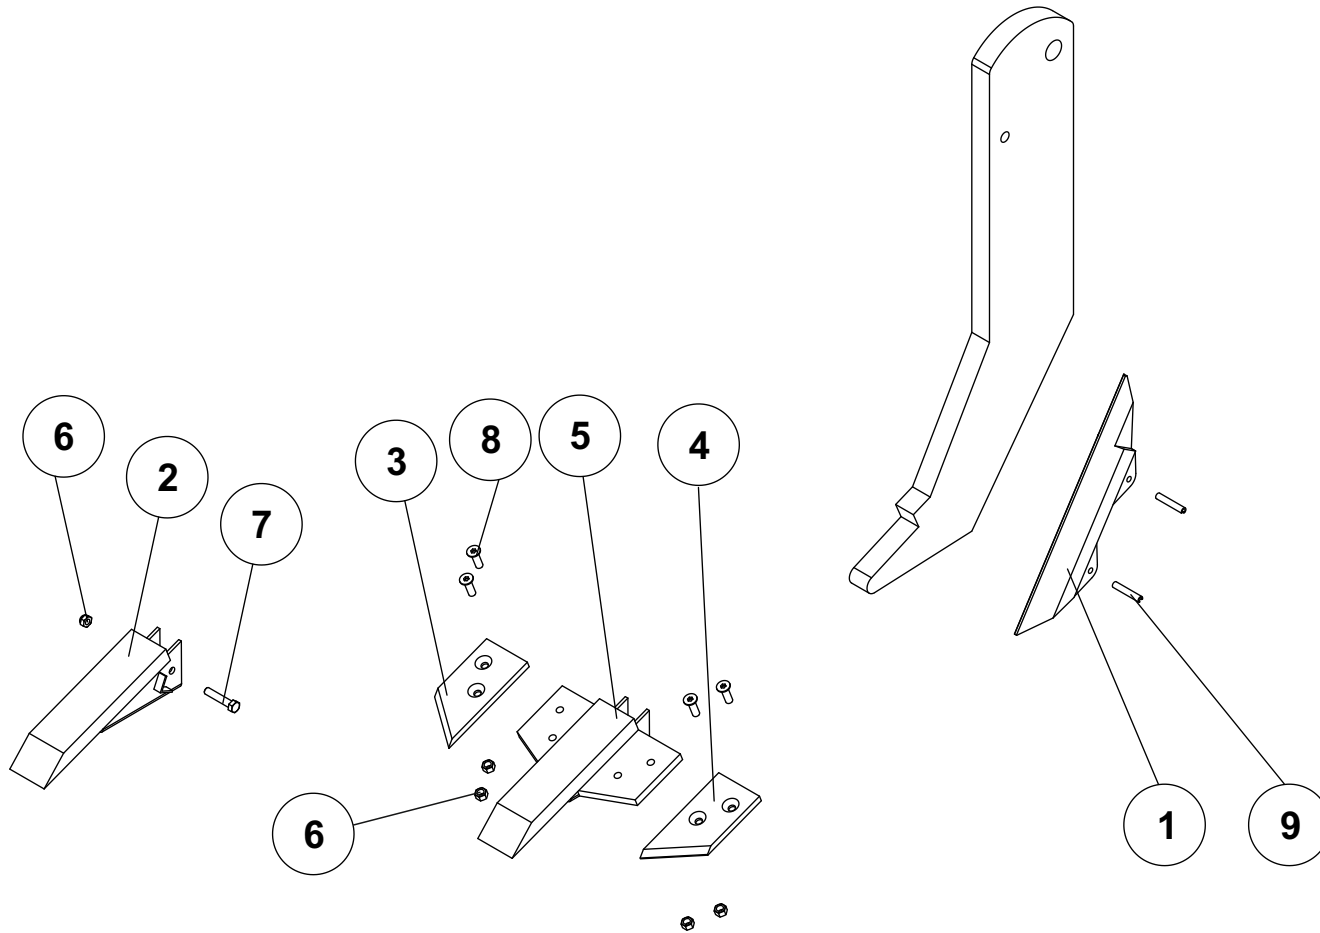

DAL•BO - Spare parts - Reservedele - Ersatzteile - Pieces

RATOON XL 340 SHARE BOLT - 5 LEGS - NO. 78175

SPAREPART RATOON XL 340 SHEAR SERIAL 0366-XXXX.cdr

DAL•BO - Spare parts - Reservedele - Ersatzteile - Pieces

RATOON XL 340 SHARE BOLT - 5 LEGS - NO. 78175

SPAREPART RATOON XL 340 SHEAR SERIAL 0366-XXXX.cdr

Pos.	Qty.	Part nr.	Benævnelse	Bezeichnung	Description	Designation
1	5	78661	KNIV FOR 40 MM STILK	MESSER	KNIFE	COUPEAU
2	5	78616	SPIDS RATOON XL - SMAL 80 MM	SPITZE	POINT	POINTE
3	5	78636	VINGE, HØJRE	FLÜGELSCHAR RECHTS	WING PLOUGHSHARE, RIGHT	SOC À AILES LONGUES DROITE
4	5	78626	VINGE, VENSTRE	FLÜGELSCHAR LINKS	WING PLOUGHSHARE, LEFT	SOC À AILES LONGUES GAUCHE
5	1	78633	SPIDS RATOON XL - VINGESKÆR	SPITZE	POINT	POINTE
6	25	92050	SELVLÅSENDE MØTRIK	MÜTTER SELBSTSCHLIESSEND	SELFLOCKING NUT	ÉCROU DE SÉCURITÉ
7	5	92299	SKRUE	SCHRAUBE	SCREW	VIS
8	20	78650	SKRUE	SCHRAUBE	SCREW	VIS
9	10	90637	RØRSTIFT	SPANNSTIFTE	SPRING PIN	GOUPILLE ELASTIQUE