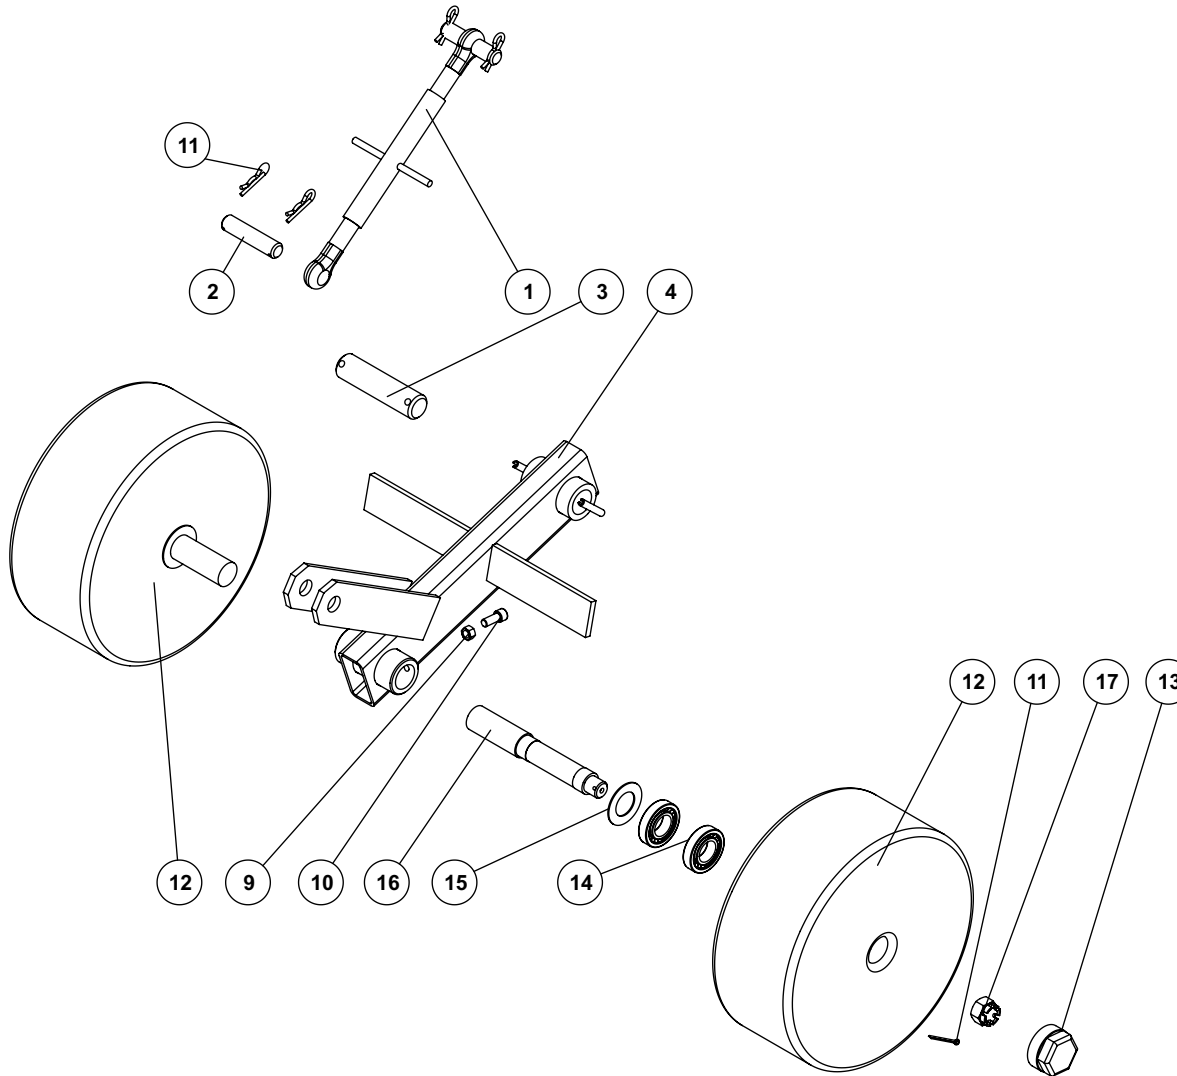

DAL•BO - Spare parts - Reservedele - Ersatzteile - Pieces

RATOON XL 340 SHARE BOLT - 5 LEGS - NO. 78175

SPAREPART RATOON XL 340 SHEAR SERIAL 0366-XXXX.cdr

Pos.	Qty.	Part nr.	Benævnelse	Bezeichnung	Description	Designation
1	1	78925	RAMME TIL XL 340	RAHME	FRAME	CADRE
2	5	78926	DREJEBOLT M 27 MM	SCHRAUBE	SCREW	BOULON
3	10	78928	SKIVE Ø40/Ø19 MM	SCHEIBE	WASHER	RONDELLE
4	5	78883	MØTRIK M 18, GALV. 8.8	MUTTER	NUT	ÉCROU
5	5	78882	BOLT 18X110 MM, GALV. 12.9	SCHRAUBE	SCREW	BOULON
6	5	78927	MØTRIK M 27 MM	MUTTER	NUT	ÉCROU
7	2	78239	HJULSÆT RATOON XL - STÅLHJUL	STÜTZRÄDER	SUPPORT WHEEL	ROUE DE SOUTIEN
8	2	78935	NAGLE Ø35X165 MM KAT 3	BOLZEN	PIN	AXE
9	3	90675	RINGSPLIT Ø10X40	RINGSPLINT	LINCHPIN	GOUPILLE
10	5	78924	STILK SPRINGBOLT, 200X40 MM	STIEL	SHANK	TIGE
11	5	78661	UDSKIFTELIG KNIV - RATOON XL	MESSER	KNIFE	COUPEAU
12	10	90637	SPÆNDSTIFT Ø10X60 MM	ROHRSTIFT	SPLIT PIN	AXE TUBULAIRE
13	5	78634	KOMPLET SPIDS MED VINGESKÆR INCL. BOLT	SPITZE	POINT	POINTE
14	2	90905	TRANSFER "DALBO"	TRANSFER	TRANSFER	TRANSFERT
15	2	90921	REFLEX JRU 10 18 GUL	REFLEX	REFLEX	REFLET
16	2	78602	TRANSFER "STEGER + RATOON"	TRANSFER	TRANSFER	TRANSFERT
17	1	90906	TRANSFER "LOGO"	TRANSFER	TRANSFER	TRANSFERT
18	1	90910	TYPESKILT	TYPENSCHILD	IDENTIFICATION PLATE	PLAQUE D'IDENTIFICATION
19	1	90901	TRANSFER "DAL-BO A/S ADRESSE"	TRANSFER	TRANSFER	TRANSFERT
20	2	78427	TRANSFER "XL"	TRANSFER	TRANSFER	TRANSFERT
21	2	78884	TRANSFER 340+STREGER	TRANSFER	TRANSFER	TRANSFERT
22	1	78937	NAGLE Ø32X150 MM KAT 3	BOLZEN	PIN	AXE
23	1	78721	STØTTBEN 50X50 MM	STÜTZFUSS	JACK SUPPORT FOOT	BÉQUILLE
25	1	78727	NAGLE Ø12	BOLZEN	PIN	AXE
26	1	90682	RINGSPLIT Ø 5X32	RINGSPLINT	LINCHPIN	GOUPILLE
27	1	90753	DUPSKO DPE 50 X 50 X 2 - 4 SORT	RÖHRENSTÖPSEL	END CAP	BOUCHON DE TUBE

DAL·BO - Spare parts - Reservedele - Ersatzteile - Pieces

RATOON XL 340 SHARE BOLT - 5 LEGS - NO. 78239

SPAREPART RATOON XL 340 SHEAR SERIAL 0366-XXXX.cdr

DAL•BO - Spare parts - Reservedele - Ersatzteile - Pieces