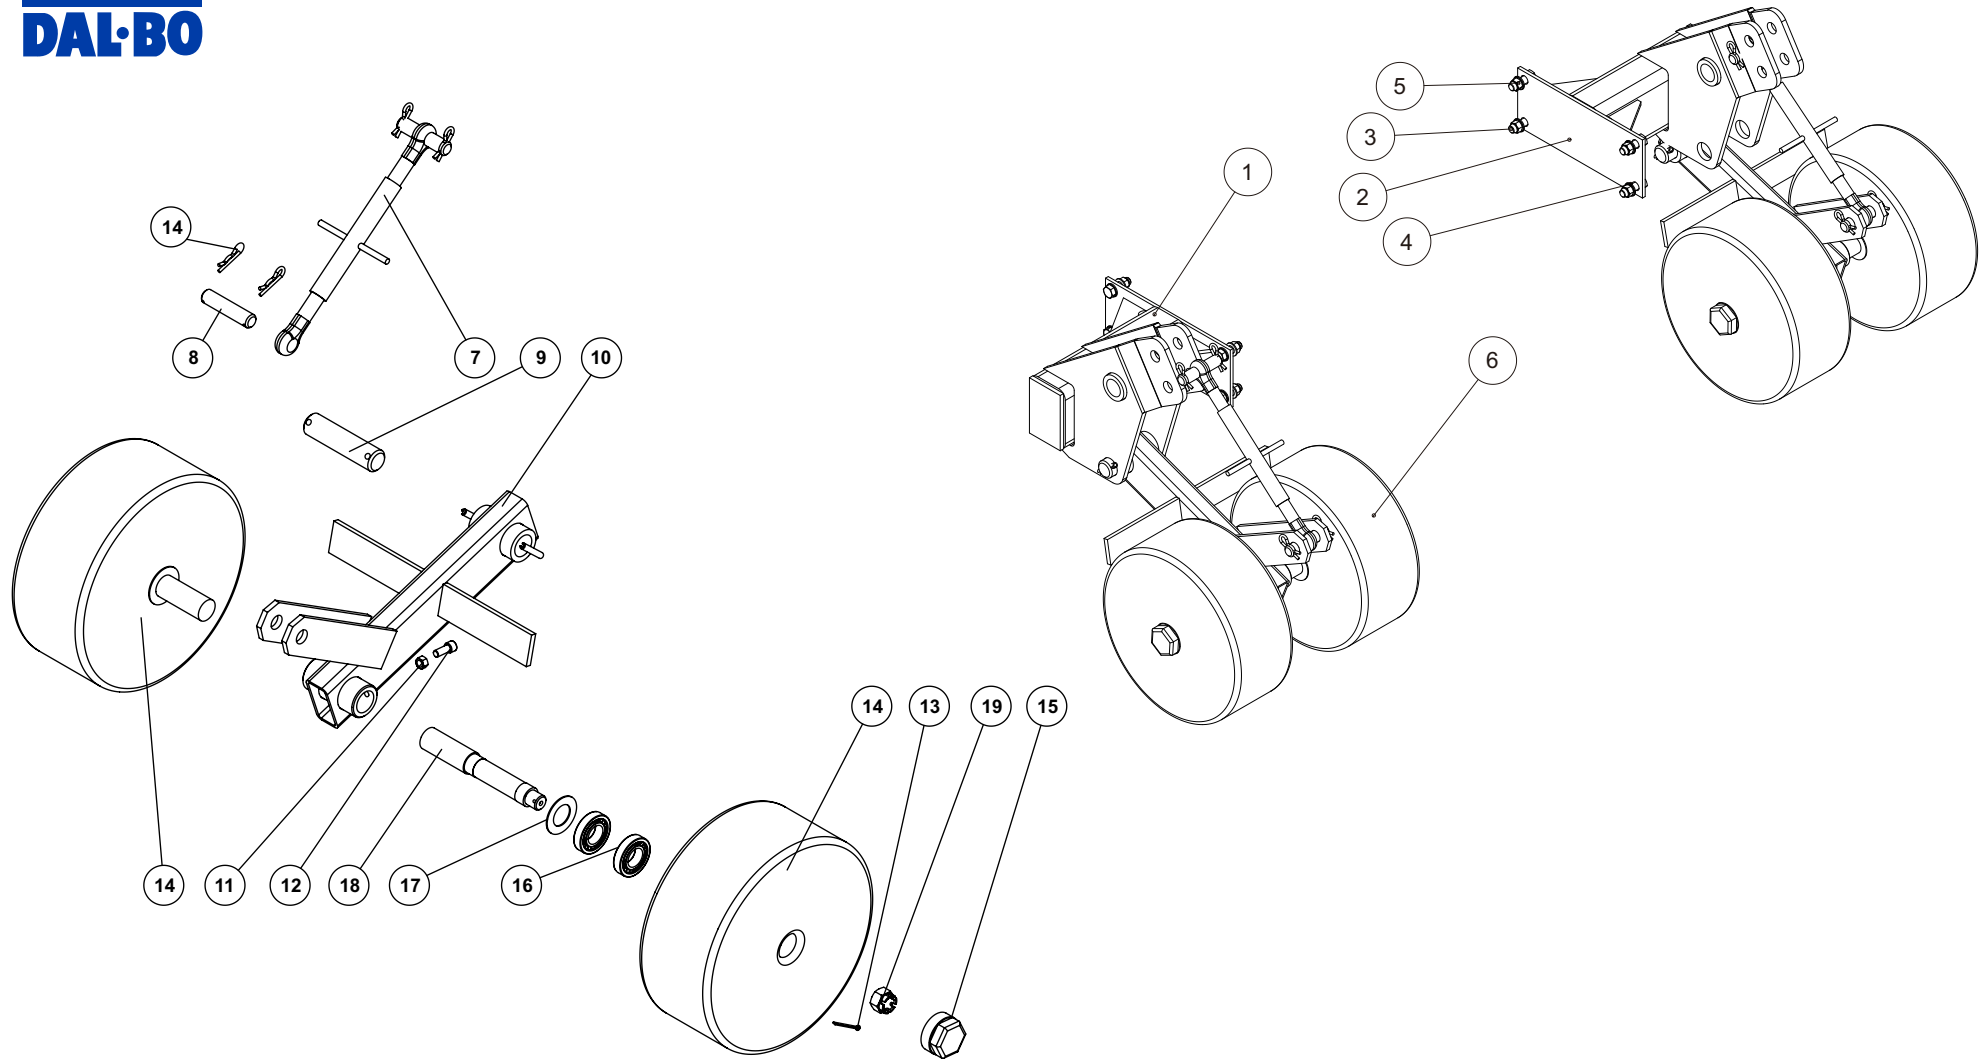

DAL•BO - Spare parts - Reservedele - Ersatzteile - Pieces

RATOON XL 330 NSH - 2 LEGS - NO. 78239

SPAREPART RATOON XL 330 NSH SERIAL 0366-XXXX.cdr

DAL•BO - Spare parts - Reservedele - Ersatzteile - Pieces

RATOON XL 330 NSH - 2 LEGS - NO. 78239

SPAREPART RATOON XL 330 NSH SERIAL 0366-XXXX.cdr

Pos.	Qty.	Part nr.	Benævnelse	Bezeichnung	Description	Designation
1	1	78680	HJULOPHÆNG HØJRE	RAD GESTELL	WHEEL FRAME	CADRE DE ROUE
2	1	78684	HJULOPHÆNG VENSTRE	RAD GESTELL	WHEEL FRAME	CADRE DE ROUE
3	8	92317	BOLT 16x50 8.8 GALV. (SÆTBOLT)	SCHRAUBE	SET SCREW	BOULON
4	16	90643	SKIVE Ø17/Ø29X3 MM	SCHEIBE	WASHER	RONDELLE
5	8	92051	MØTRIK M 16 SELVLÅS. GLV.8	MUTTER	NUT	ÉCROU
6	2	78239	HJULSÆT RATOON XL - STÅLHJUL	STÜTZRÄDER	SUPPORT WHEEL	ROUE DE SOUTIEN
7	1	78639	TOPSTANG - RATOON XL STØTTEHJUL	OBERLENKER	TOP LINK	BARRE
8	2	78640	NAGLE FOR TOPSTANG	BOLZEN	PIN	AXE
9	1	78749	NAGLE FOR STØTTEHJUL	BOLZEN	PIN	AXE
10	1	78748	HJULOPHÆNG	AUFHÄNGUNG	SUSPENSION	SUSPENSION
11	2	92030	MØTRIK M 12 GALV. kl.8	MUTTER	NUT	ÉCROU
12	2	92404	SKRUE	SCHRAUBE	SCREW	VIS
13	6	90686	HÅRNÅL	SPLINTE	SPLIT PIN	GOUPILLE.
14	2	78747	STØTTEHJUL, METAL	RAD	WHEEL	ROUE
15	2	78643	NAVKAPSEL	FETTKAPPE	GREASE CAP	BOUCHON DE GRAISSE
16	4	12849	LEJE 30207 - NAV 3517	LAGER	BEARING	FIXATION
17	2	78668	PAKNING	DICHTUNGSRING	SEAL	BAGUE D'ÉTANCHÉITÉ
18	2	78642	AKSEL FOR STØTTEHJUL	WELLE	SHAFT	ARBRE
17	2	78644	KRONEMØTRIK	KRONENMUTTER	CASTELLATED NUT	ÉCROU CRÉNELÉ