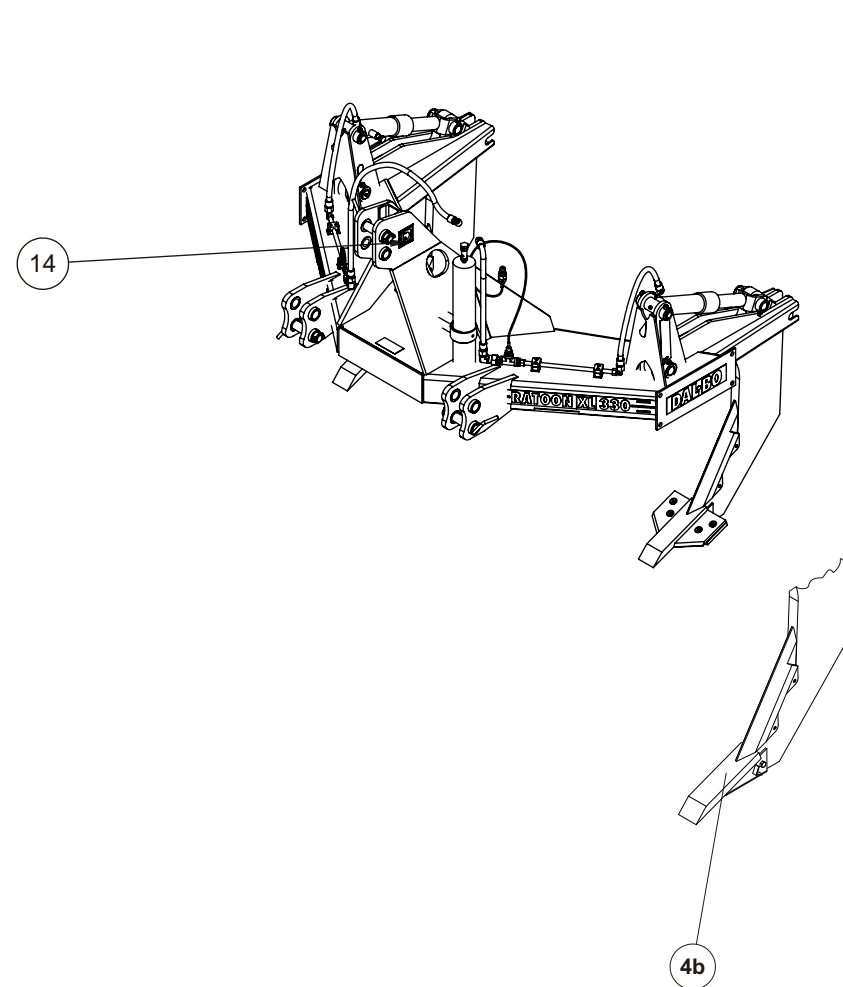

RATOON XL 330 NSH - 2 LEGS - NO. 78190

SPAREPART RATOON XL 330 NSH SERIAL 0366-XXXX.cdr

DAL•BO - Spare parts - Reservedele - Ersatzteile - Pieces

RATOON XL 330 NSH - 2 LEGS - NO. 78190

SPAREPART RATOON XL 330 NSH SERIAL 0366-XXXX.cdr

DAL•BO - Spare parts - Reservedele - Ersatzteile - Pieces

RATOON XL 330 NSH - 2 LEGS - NO. 78190

SPAREPART RATOON XL 330 NSH SERIAL 0366-XXXX.cdr

Pos.	Qty.	Part nr.	Benævnelse	Bezeichnung	Description	Designation
1	1	78950	RAMME TIL XL 330	RAHME	FRAME	CADRE
2	2	78517	40 MM STILK HYDRAULISK MED HULLER	STIEL	SHANK	TIGE
3	2	78661	UDSKIFTELIG KNIV - RATOON XL	MESSER	KNIFE	COUTEAU
4a	2	78634	KOMPLET SPIDS MED VINGESKÆR INCL. BOLT	POINTE	POINT	POINTE
4b	2	78617	SPIDS - SM AL 80 MM INCL. BOLT	POINTE	POINT	POINTE
5	4	90637	SPÆNDSTIFT Ø10X60 MM	ROHRSTIFT	SPLIT PIN	AXE TUBULAIRE
6	4	78648	NAGLE U Ø30X155 MM	BOLZEN	PIN	AXE
7	2	78647	NAGLE U Ø40X155 MM	BOLZEN	PIN	AXE
8	2	78646	NAGLE	BOLZEN	PIN	AXE
9	2	90921	REFLEX JRU 1018 GUL	REFLEX	REFLEX	REFLET
10	2	90905	TRANSFER "DALBO"	TRANSFER	TRANSFER	TRANSFERT
11	4	90925	TRANSFER "SM ØRING - 8 HR"	TRANSFER	TRANSFER	TRANSFERT
12	2	78427	TRANSFER "XL"	TRANSFER	TRANSFER	TRANSFERT
13	2	78602	TRANSFER "STEGE + RATOON"	TRANSFER	TRANSFER	TRANSFERT
14	1	90906	TRANSFER "LOGO"	TRANSFER	TRANSFER	TRANSFERT
15	1	90910	TYPESKILT	TYPENSCHILD	IDENTIFICATION PLATE	PLAQUE D'IDENTIFICATION
16	1	90901	TRANSFER "DAL-BO A/S ADRESSE"	TRANSFER	TRANSFER	TRANSFERT
17	2	78935	NAGLE Ø35X165 MM KAT 3	BOLZEN	PIN	AXE
18	1	78936	NAGLE Ø32X160 MM KAT 3	BOLZEN	PIN	AXE
19	2	90721	SM ØRENIPPEL LIGE M8x1MM	SCHMIERNIPPEL	GREASE NIPPLE	GRAISSEUR
20	6	78649	STOPSKRUE M10X40 MM	SCHRAUBE	SCREW	VIS
21	6	92029	MØTRIK M10 GALV. kl.8	MUTTER	NUT	ÉCROU
22	2	78781	TRANSFER "330 + STREGER"	TRANSFER	TRANSFER	TRANSFERT
23	3	90675	RINGSPLINT Ø10X40	RINGSPLINT	LINCH PIN	GOUPILLE
24	1	78951	HYDRAULIKSÆT, KOMPLET	HYDRAULIK	HYDRAULIC	HYDRAULIQUE