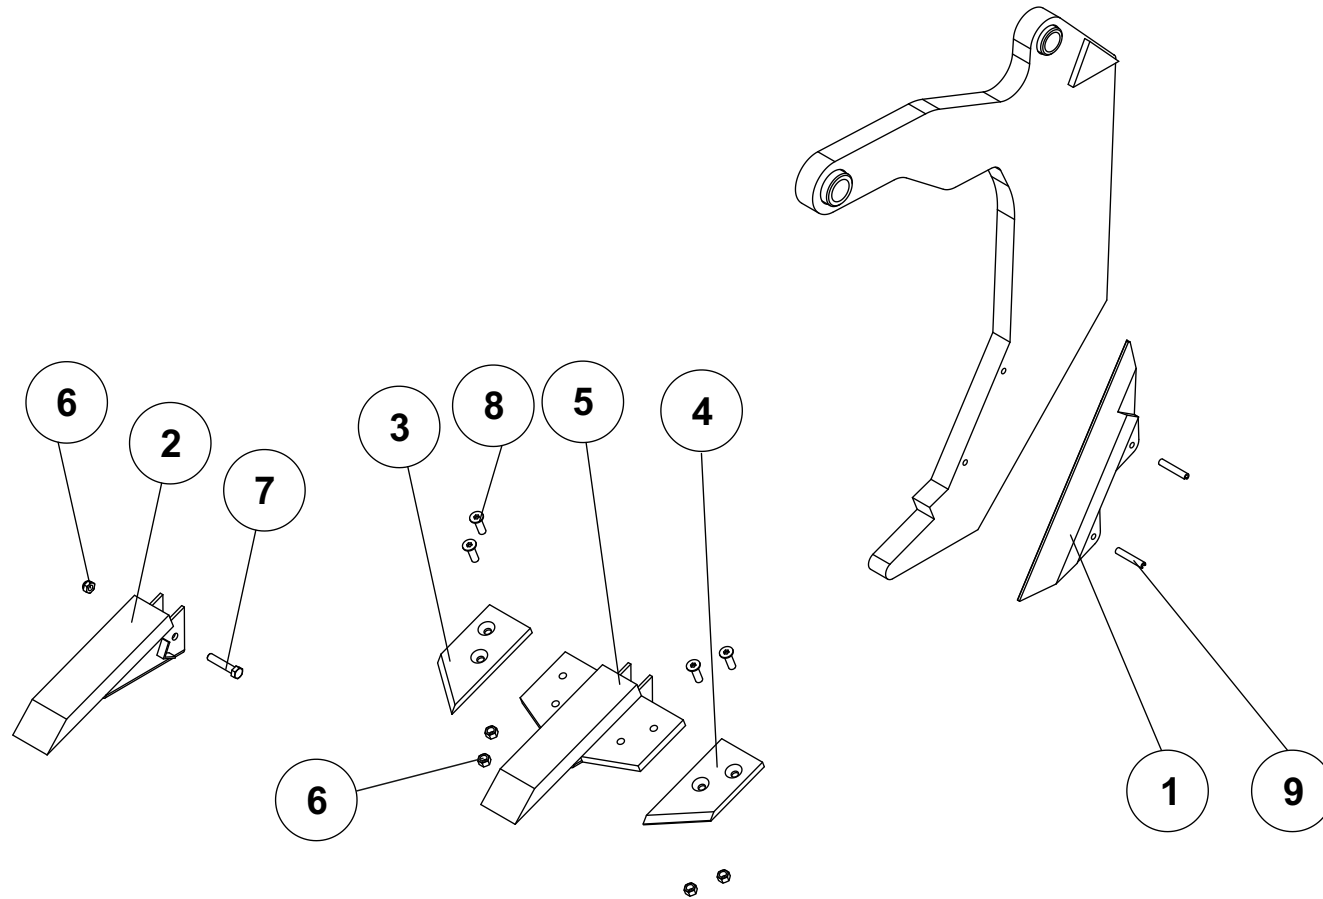

DAL•BO - Spare parts - Reservedele - Ersatzteile - Pieces

RATOON XL 330 NSH - 2 LEGS - NO. 78190

SPAREPART RATOON XL 330 NSH SERIAL 0366-XXXX.cdr

DAL•BO - Spare parts - Reservedele - Ersatzteile - Pieces

RATOON XL 330 NSH - 2 LEGS - NO. 78190

SPAREPART RATOON XL 330 NSH SERIAL 0366-XXXX.cdr

Pos.	Qty.	Part nr.	Benævnelse	Bezeichnung	Description	Designation
1	3	78661	KNIV FOR 40 MM STILK	MESSER	KNIFE	COUPEAU
2	3	78616	SPIDS RATOON XL - SMAL 80 MM	SPITZE	POINT	POINTE
3	3	78637	VINGE HØJRE - INKL. BOLTE	FLÜGELSCHAR RECHTS	WING PLOUGHSHARE, RIGHT	SOC À AILES LONGUES DROITE
4	3	78627	VINGE VENSTRE - INKL. BOLTE	FLÜGELSCHAR LINKS	WING PLOUGHSHARE, LEFT	SOC À AILES LONGUES GAUCHE
5	1	78633	SPIDS RATOON XL - VINGESKÆR	SPITZE	POINT	POINTE
6	15	92050	SELVLÆSENDE M ØTRIK	MUTTER SELBSTSCHLIESSEND	SELFLOCKING NUT	ÉCROU DE SÉCURITÉ
7	3	92299	SKRUE	SCHRAUBE	SCREW	VIS
8	15	78650	SKRUE	SCHRAUBE	SCREW	VIS