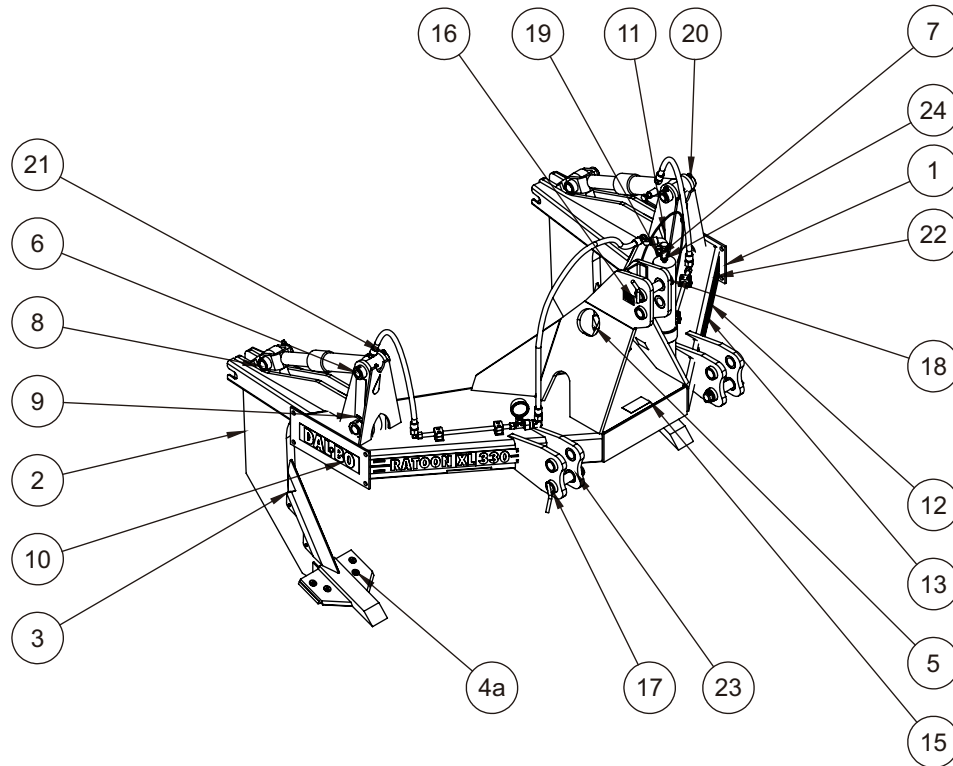

RATOON XL 330 NSH - 2 LEGS - NO. 78190

SPAREPART RATOON XL 330 NSH SERIAL 0366-XXXX.cdr

DAL•BO - Spare parts - Reservedele - Ersatzteile - Pieces

RATOON XL 330 NSH - 2 LEGS - NO. 78190

SPAREPART RATOON XL 330 NSH SERIAL 0366-XXXX.cdr

DAL•BO - Spare parts - Reservedele - Ersatzteile - Pieces

RATOON XL 330 NSH - 2 LEGS - NO. 78190

SPAREPART RATOON XL 330 NSH SERIAL 0366-XXXX.cdr

Pos.	Qty.	Part nr.	Benævnelse	Bezeichnung	Description	Designation
1	1	78950	RAMME TIL XL 330	RAHME	FRAME	CADRE
2	2	78517	40 MM STILK HYDRAULISK MED HULLER	STIEL	SHANK	TIGE
3	2	78661	UDSKIFTELIG KNIV - RATOON XL	MESSER	KNIFE	COUTEAU
4a	2	78634	KOMPLET SPIDS MED VINGESKÆR INCL. BOLT	POINTE	POINT	POINTE
4b	2	78617	SPIDS - SM AL 80 MM INCL. BOLT	POINTE	POINT	POINTE
5	4	90637	SPÆNDSTIFT Ø10X60 MM	ROHRSTIFT	SPLIT PIN	AXE TUBULAIRE
6	4	78648	NAGLE U Ø30X155 MM	BOLZEN	PIN	AXE
7	2	78647	NAGLE U Ø40X155 MM	BOLZEN	PIN	AXE
8	2	78646	NAGLE	BOLZEN	PIN	AXE
9	2	90921	REFLEX JRU 1018 GUL	REFLEX	REFLEX	REFLET
10	2	90905	TRANSFER "DALBO"	TRANSFER	TRANSFER	TRANSFERT
11	4	90925	TRANSFER "SM ØRING - 8 HR"	TRANSFER	TRANSFER	TRANSFERT
12	2	78427	TRANSFER "XL"	TRANSFER	TRANSFER	TRANSFERT
13	2	78602	TRANSFER "STEGE + RATOON"	TRANSFER	TRANSFER	TRANSFERT
14	1	90906	TRANSFER "LOGO"	TRANSFER	TRANSFER	TRANSFERT
15	1	90910	TYPESKILT	TYPENSCHILD	IDENTIFICATION PLATE	PLAQUE D'IDENTIFICATION
16	1	90901	TRANSFER "DAL-BO A/S ADRESSE"	TRANSFER	TRANSFER	TRANSFERT
17	2	78935	NAGLE Ø35X165 MM KAT 3	BOLZEN	PIN	AXE
18	1	78936	NAGLE Ø32X160 MM KAT 3	BOLZEN	PIN	AXE
19	2	90721	SM ØRENIPPEL LIGE M8x1MM	SCHMIERNIPPEL	GREASE NIPPLE	GRAISSEUR
20	6	78649	STOPSKRUE M10X40 MM	SCHRAUBE	SCREW	VIS
21	6	92029	MØTRIK M10 GALV. kl.8	MUTTER	NUT	ÉCROU
22	2	78781	TRANSFER "330 + STREGER"	TRANSFER	TRANSFER	TRANSFERT
23	3	90675	RINGSPLINT Ø10X40	RINGSPLINT	LINCH PIN	GOUPILLE
24	1	78951	HYDRAULIKSÆT, KOMPLET	HYDRAULIK	HYDRAULIC	HYDRAULIQUE