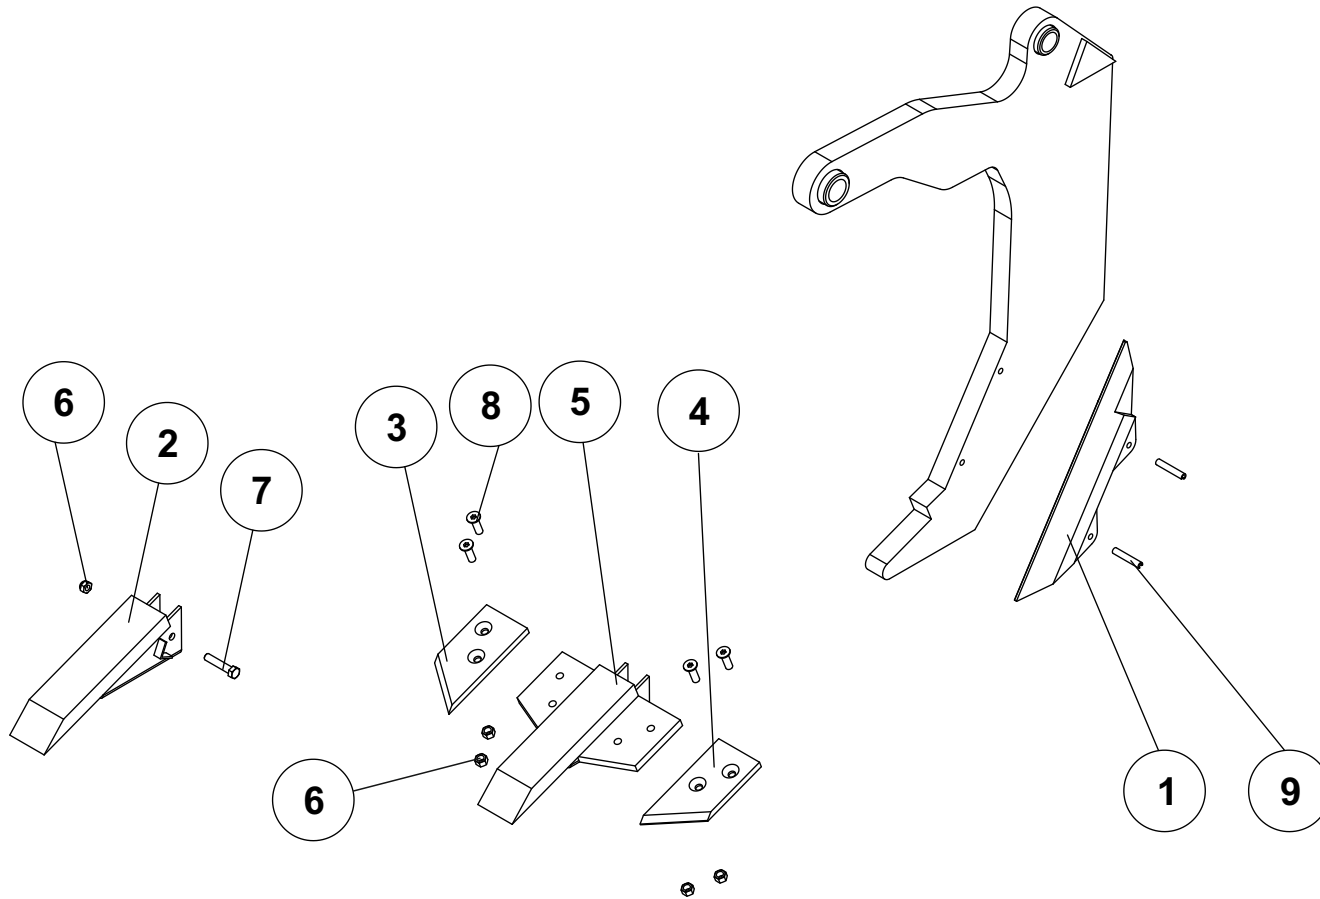

DAL•BO - Spare parts - Reservedele - Ersatzteile - Pieces

RATOON XL 250 NSH - 3 LEGS - NO. 78191

SPAREPART RATOON XL 250 NSH SERIAL 0366-XXXX.cdr

DAL•BO - Spare parts - Reservedele - Ersatzteile - Pieces

RATOON XL 250 NSH - 3 LEGS - NO. 78191

SPAREPART RATOON XL 250 NSH SERIAL 0366-XXXX.cdr

Pos.	Qty.	Part nr.	Benævnelse	Bezeichnung	Description	Designation
1	3	78661	KNIV FOR 40 MM STILK	MESSER	KNIFE	COUPEAU
2	3	78616	SPIDS RATOON XL - SMAL 80 MM	SPITZE	POINT	POINTE
3	3	78636	VINGE, HØJRE	FLÜGELCHAR RECHTS	WING PLOUGHSHARE, RIGHT	SOC À AILES LONGUES DROITE
4	3	78626	VINGE, VENSTRE	FLÜGELCHAR LINKS	WING PLOUGHSHARE, LEFT	SOC À AILES LONGUES GAUCHE
5	1	78633	SPIDS RATOON XL - VINGESKÆR	SPITZE	POINT	POINTE
6	15	92050	SELVLÅSENDE MØTRIK	MUTTER SELBSTSCHLIESSEND	SELFLOCKING NUT	ÉCROU DE SÉCURITÉ
7	3	92299	SKRUE	SCHRAUBE	SCREW	VIS
8	15	78650	SKRUE	SCHRAUBE	SCREW	VIS
9	10	90637	RØRSTIFT	SPANNSTIFTE	SPRING PIN	GOUPILLE ELASTIQUE