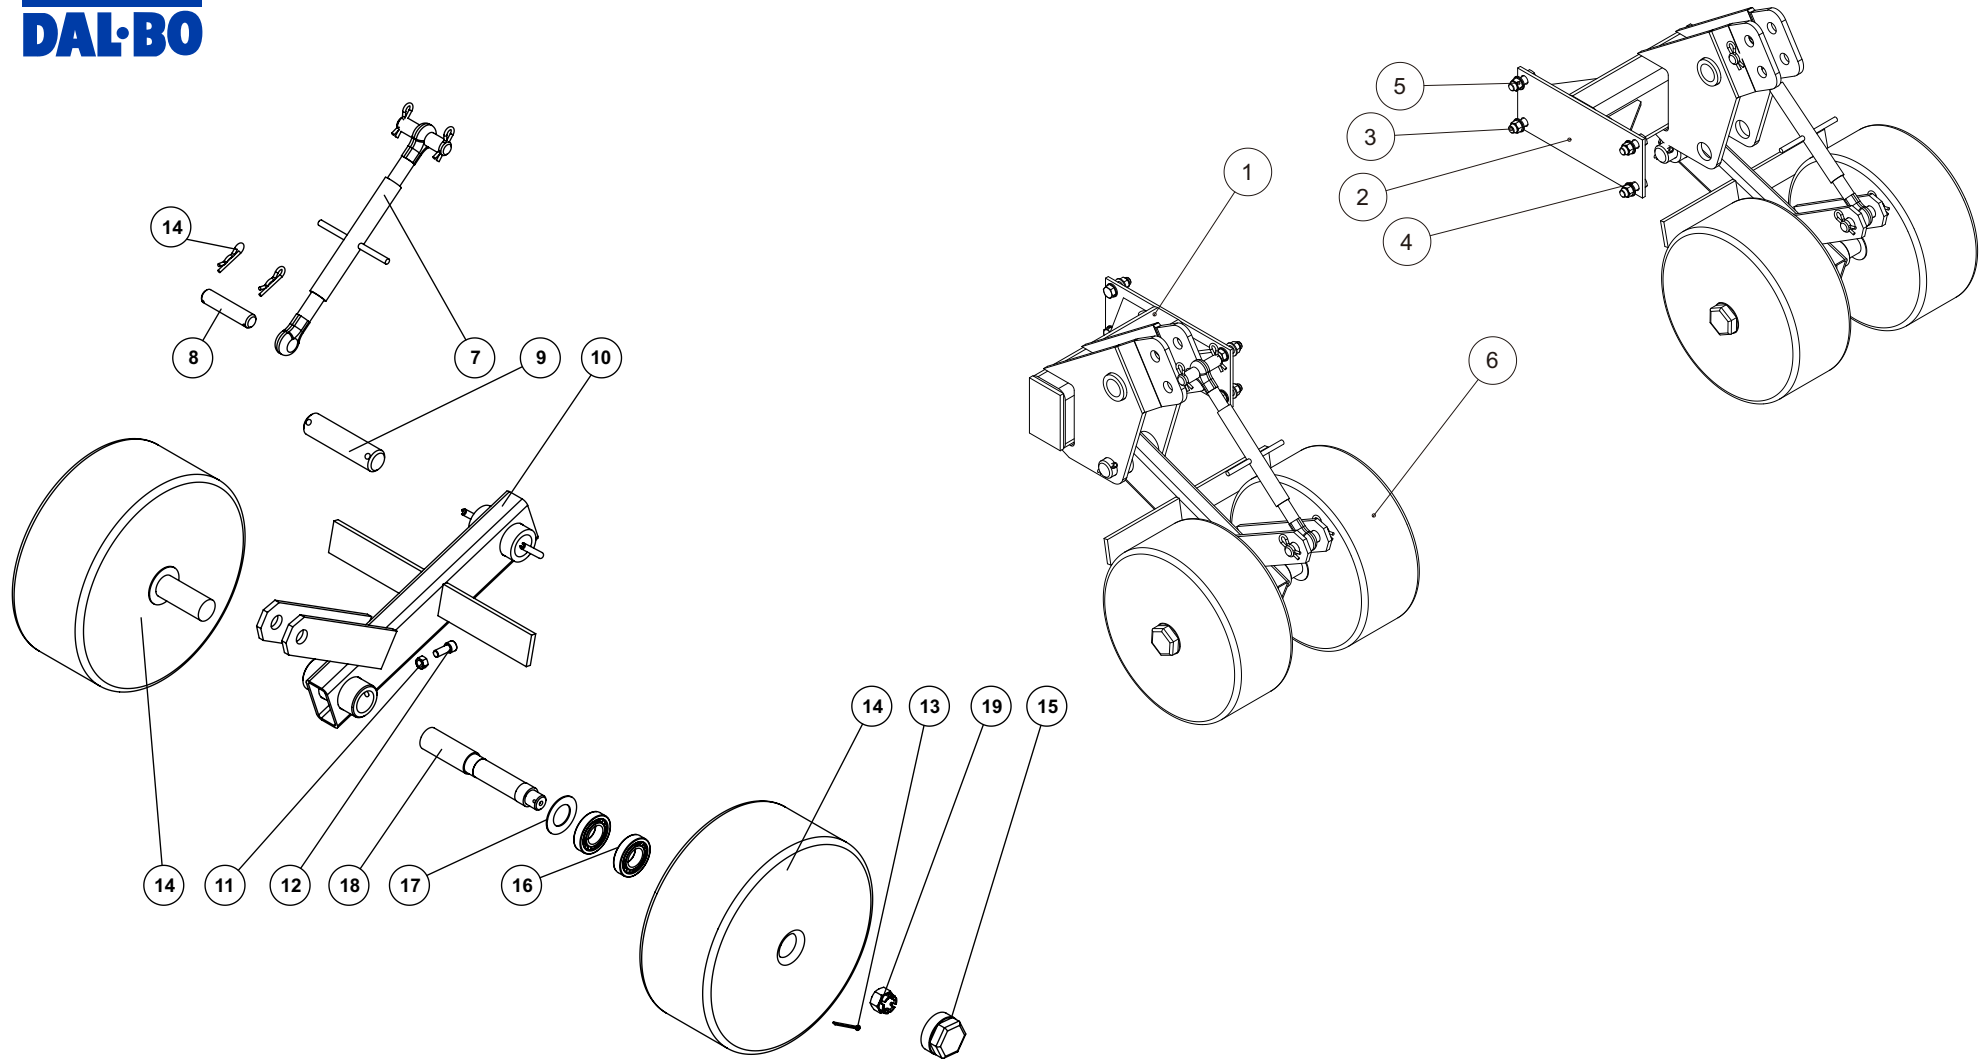

DAL•BO - Spare parts - Reservedele - Ersatzteile - Pieces

RATOON XL 250 NSH - 3 LEGS - NO. 78686

SPAREPART RATOON XL 250 NSH SERIAL 0366-XXXX.cdr

DAL•BO - Spare parts - Reservedele - Ersatzteile - Pieces

RATOON XL 250 NSH - 3 LEGS - NO. 78686

SPAREPART RATOON XL 250 NSH SERIAL 0366-XXXX.cdr

Pos.	Qty.	Part nr.	Benævnelse	Bezeichnung	Description	Designation
1	1	78680	HJULOPHÆNG HØJRE	RAD GESTELL	WHEEL FRAME	CADRE DE ROUE
2	1	78684	HJULOPHÆNG VENSTRE	RAD GESTELL	WHEEL FRAME	CADRE DE ROUE
3	8	92317	BOLT 16x50 8.8 GALV. (SÆTBOLT)	SCHRAUBE	SET SCREW	BOULON
4	16	90643	SKIVE Ø17/Ø29X3 MM	SCHEIBE	WASHER	RONDELLE
5	8	92051	MØTRIK M 16 SELVLÅS. GLV.8	MUTTER	NUT	ÉCROU
6	2	78239	HJULSÆT RATOON XL - STÅLHJUL	STÜTZRÄDER	SUPPORT WHEEL	ROUE DE SOUTIEN
7	1	78639	TOPSTANG - RATOON XL STØTTEHJUL	OBERLENKER	TOP LINK	BARRE
8	2	78640	NAGLE FOR TOPSTANG	BOLZEN	PIN	AXE
9	1	78749	NAGLE FOR STØTTEHJUL	BOLZEN	PIN	AXE
10	1	78748	HJULOPHÆNG	AUFHÄNGUNG	SUSPENSION	SUSPENSION
11	2	92030	MØTRIK M 12 GALV. kl.8	MUTTER	NUT	ÉCROU
12	2	92404	SKRUE	SCHRAUBE	SCREW	VIS
13	6	90686	HÅRNÅL	SPLINTE	SPLIT PIN	GOUPILLE.
14	2	78747	STØTTEHJUL, METAL	RAD	WHEEL	ROUE
15	2	78643	NAVKAPSEL	FETTKAPPE	GREASE CAP	BOUCHON DE GRAISSE
16	4	12849	LEJE 30207 - NAV 3517	LAGER	BEARING	FIXATION
17	2	78668	PAKNING	DICHTUNGSRING	SEAL	BAGUE D'ÉTANCHÉITÉ
18	2	78642	AKSEL FOR STØTTEHJUL	WELLE	SHAFT	ARBRE
17	2	78644	KRONEMØTRIK	KRONENMUTTER	CASTELLATED NUT	ÉCROU CRÉNELÉ