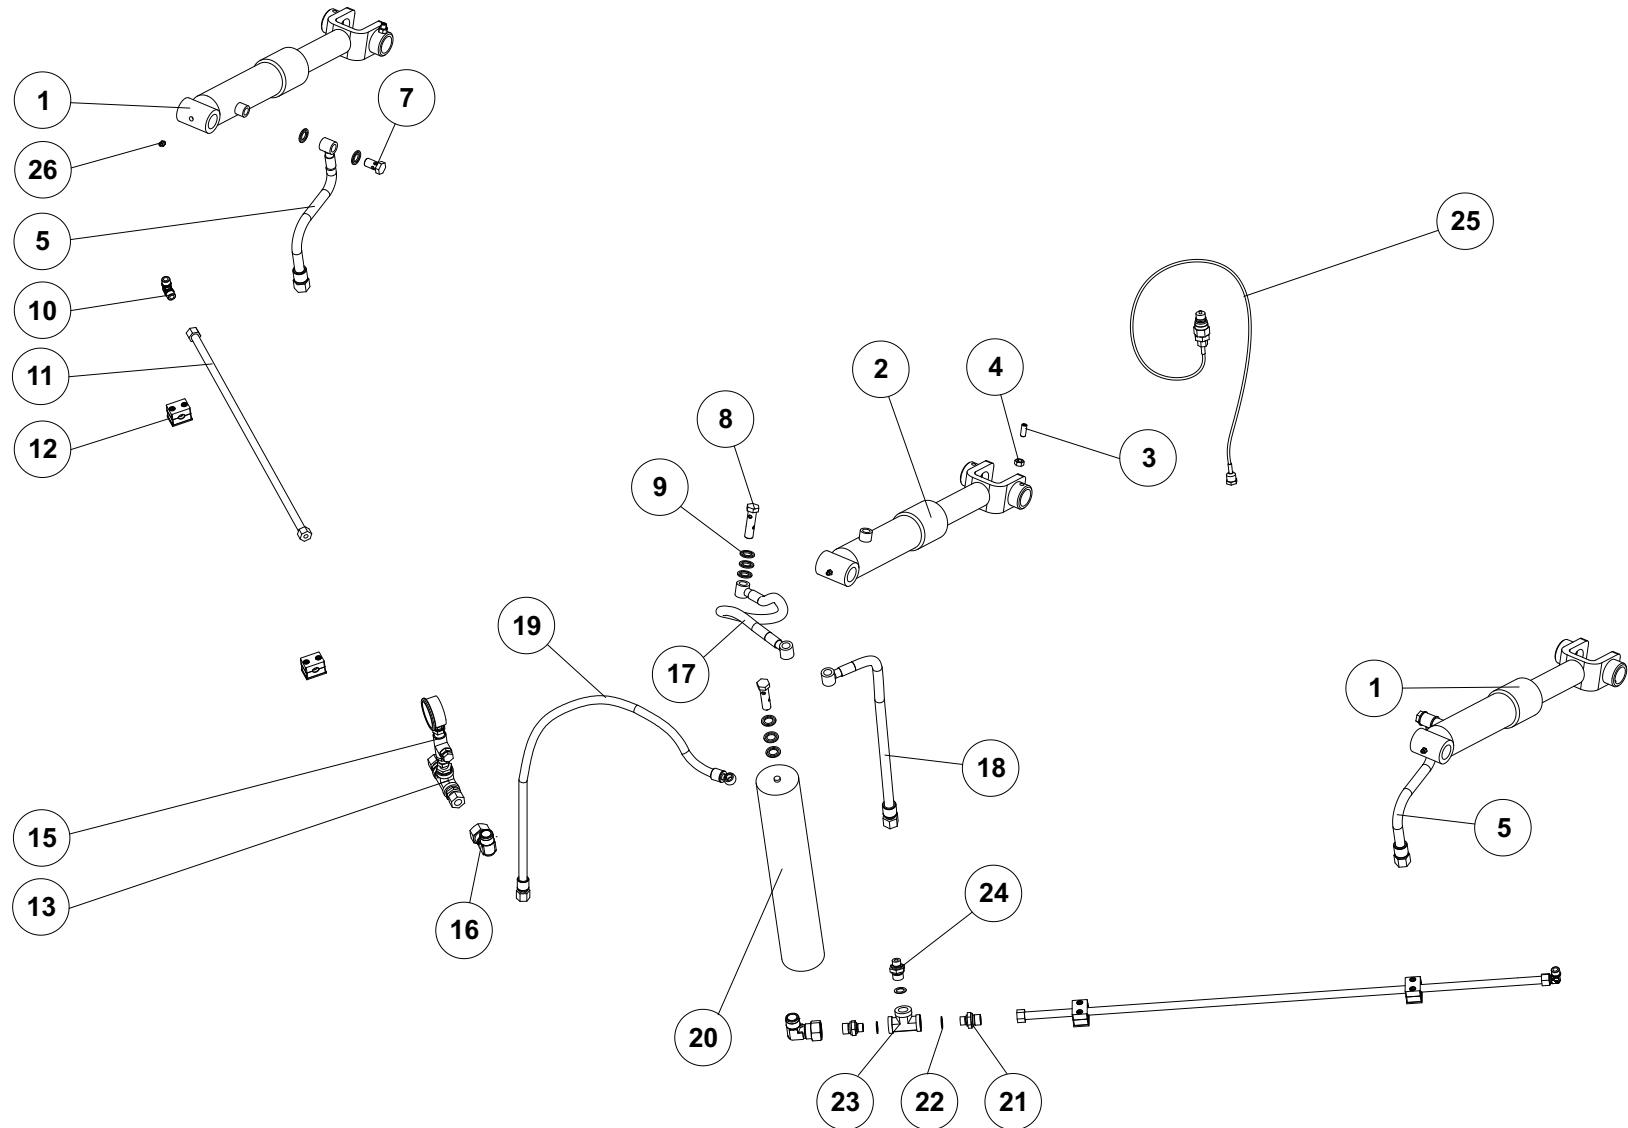

DAL·BO - Spare parts - Reservedele - Ersatzteile - Pieces

RATOON XL 250 NSH - 3 LEGS - NO. 78949

SPAREPART RATOON XL 250 NSH SERIAL 0366-XXXX.cdr

DAL•BO - Spare parts - Reservedele - Ersatzteile - Pieces

RATOON XL 250 NSH - 3 LEGS - NO. 78949

SPAREPART RATOON XL 250 NSH SERIAL 0366-XXXX.cdr

Pos.	Qty.	Part nr.	Benævnelse	Bezeichnung	Description	Designation
1	2	78629	CYLINDER FOR RATOON XL NSH	ZYLINDER	CYLINDER	VERRIN
2	1	78420	CYLINDER FOR RATOON XL NSH	ZYLINDER	CYLINDER	VERRIN
3	3	78649	STOPSKRUE M 10X40 MM	SCHRAUBE	SCREW	VIS
4	3	92029	MØTRIK M 10 GALV. kl.8	MUTTER	NUT	ÉCROU
5	2	78518	SLANGE 3/8" L 1/2" BANJO L=560 MM	SCHLAUCH	HOSE	TUYAU
7	2	91060	BANJO BOLT 3/8" BSP	DREHVERSC. SCHRAUBE	SWIRVEL BOLT	RACCORD TOUN
8	2	78663	BANJO BOLT 3/8" BSP - DOBBELT	DREHVERSC. SCHRAUBE	SWIRVEL BOLT	RACCORD TOUN
9	10	91030	3/4" BONDED SEALS PAKRING	DICHTUNGSRING	SEAL	BAGUE D'ÉTANCHÉITÉ
10	2	78654	VINKEL 15 MM FOR HYDRAULIK	FITTINGS	FITTINGS	RACCORDS
11	2	78667	HYDRAULIKRØR 15 MM M. 22 MM OMLØBER	HYDRAULIKROHRE, KOMPLETT	HYDRAULIC TUBE, COMPLETE	TUYAUX HYDRAULIQUES
12	4	78653	RØRHOLDER 15 MM FOR HYDRAULIK	ROHRSCHELLE	TUBE CLAMP	COLLIERS DE TUYAUX HYDRAULIQUES
13	1	78652	T-STYKKE 15 MM FOR HYDRAULIK	FITTINGS	FITTINGS	RACCORDS
15	1	78662	MANOMETER KOMPLET	MANOMETER	MANOMETER	MANOMÈTRE
16	2	91106	VINKELFORSKRUNING P-EWV 15L-SV	FITTINGS	FITTINGS	RACCORDS
17	1	78659	SLANGE 3/8" L 3/8" BANJO L=400 MM	HYDR. SCHLAUCH	HYDR. HOSE	TUYAU HYDR.
18	1	78660	SLANGE 3/8" L 1/2" BANJO L=500 MM	HYDR. SCHLAUCH	HYDR. HOSE	TUYAU HYDR.
19	1	78943	SLANGE 3/8" BANJO 1/2" BANJO L=700 MM	HYDR. SCHLAUCH	HYDR. HOSE	TUYAU HYDR.
20	1	78656	AKKUMULATOR - 140 BAR	AKKUMULATOR	ACCUMULATOR	ACCUMULATEUR
21	2	91074	BRYSTNIPPEL 1/2" RG 3/8" RG GALV	VERSCHRAUBUNG	HEXAGON NIPPLE CONNECTOR	RACCORD DE JONCTIONS MÂLES
22	3	91028	3/8" BONDED SEALS PAKRING	BONDED SEALS PAKRING	BONDED SEAL WASHER	JOINT BONDED SEALS
23	1	78438	T-STYKKE	FITTINGS	FITTINGS	RACCORDS
24	1	78439	REDUKTIONSNIPPEL	FITTINGS	FITTINGS	RACCORDS
25	1	78632	TILSLUTNINGSSLANGE	ANSCHLUSSSCHLAUCH	CONNECTING HOSE	TUYAU DE JONCTION
26	3	90721	SMØRENIPPEL	SCHMIERNIPPEL	GREASE NIPPLE	GRAISSEUR