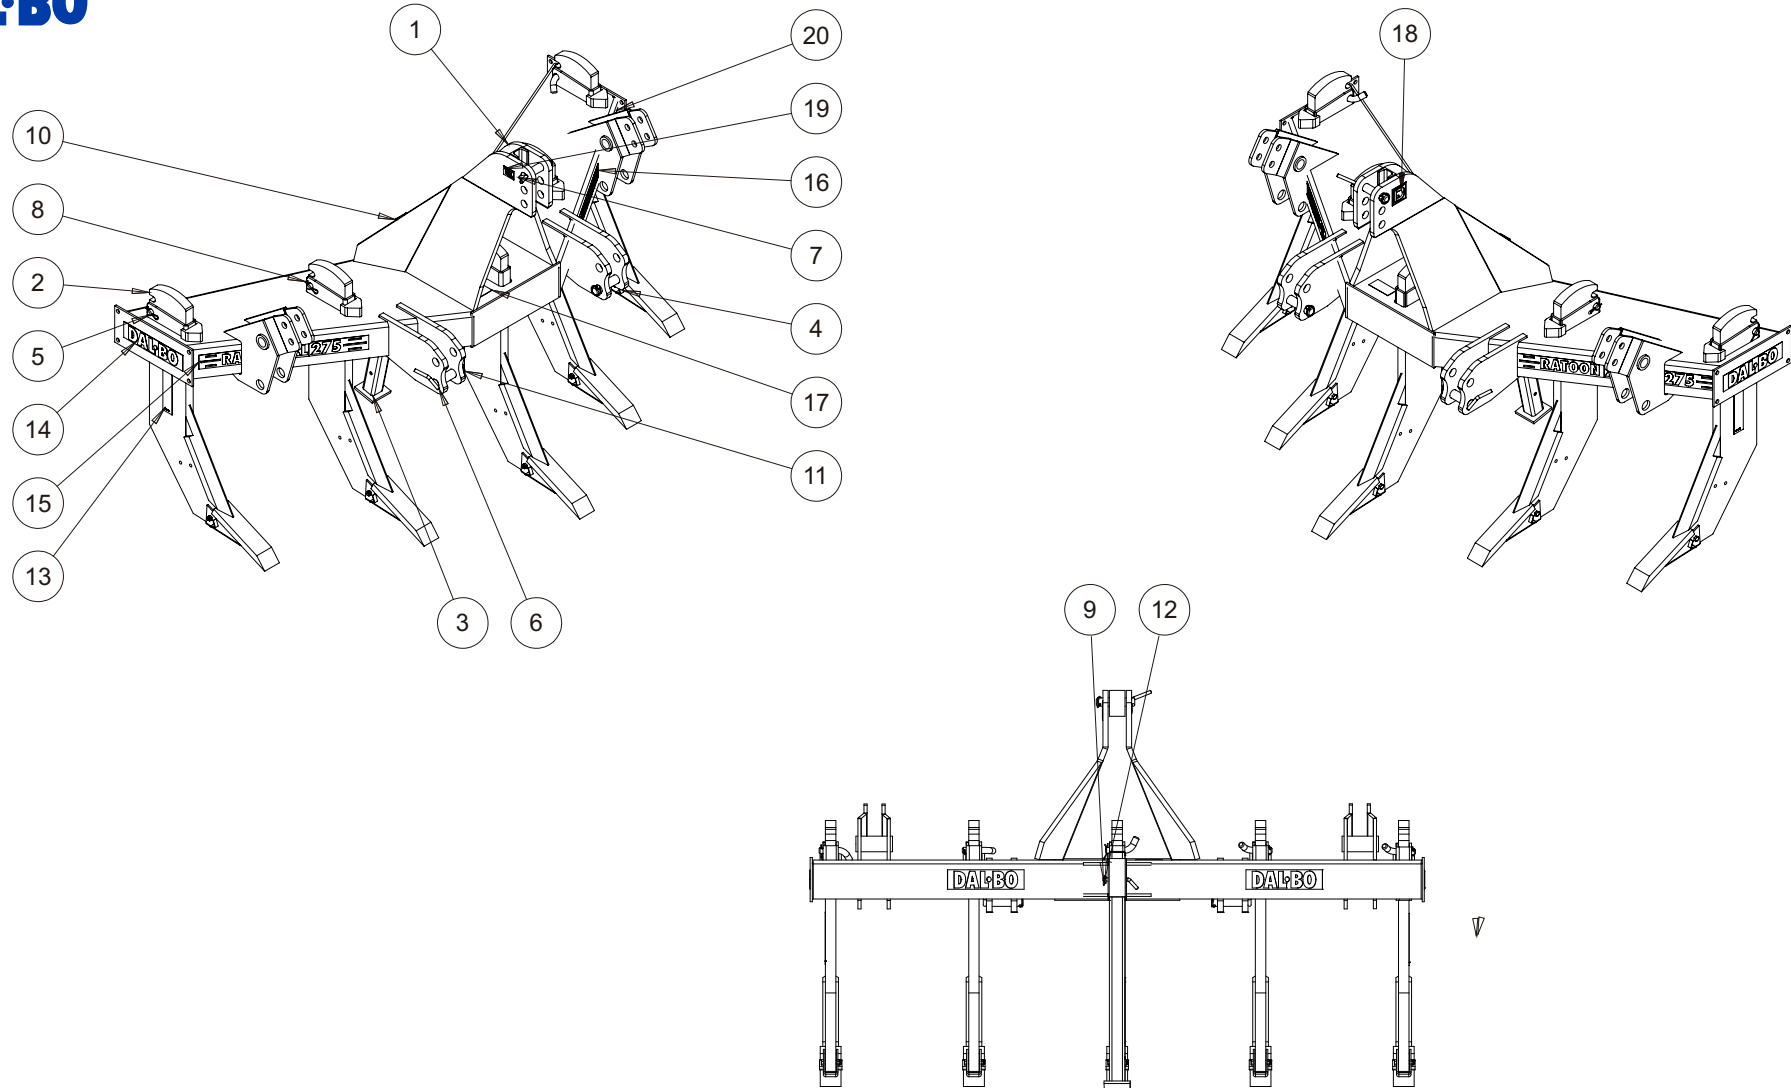

DAL•BO - Spare parts - Reservedele - Ersatzteile - Pieces

RATOON XL 275 FIXED - 5 LEGS - NO. 78173

SPAREPART RATOON XL 275 FIXED SERIAL 0366-XXXX.cdr

| Pos. | Qty. | Part nr. | Benævnelse | Bezeichnung | Description | Designation |
|------|------|----------|-------------------------------|---------------|----------------------|-------------------------|
| 1 | 1 | 78698 | RAMME TIL XL 275 | RAHME | FRAME | CADRE |
| 2 | 5 | 78669 | STILK FAST 200X40 MM | STIEL | SHANK | TIGE |
| 3 | 1 | 78741 | STØTTEFOD 60 MM | STÜTZFUSS | JACK | BÉQUILLE |
| 4 | 5 | 78617 | SPIDS - SMAL 80 MM INCL. BOLT | SPITZE | POINT | POINTE |
| 5 | 5 | 78746 | NAGLE H Ø23X65 MM | BOLZEN | PIN | AXE |
| 6 | 2 | 78935 | NAGLE Ø35X165 KAT 3 | BOLZEN | PIN | AXE |
| 7 | 1 | 78937 | NAGLE Ø32X150 MM | BOLZEN | PIN | AXE |
| 8 | 5 | 90687 | HÅRNÅLESPLIT Ø3x72 MM | SPLINT | HAIRPIN COTTER | GOUPILLE |
| 9 | 1 | 78727 | NAGLE Ø12 | BOLZEN | PIN | AXE |
| 10 | 1 | 90759 | DUPSKO RHS 60 X 60 X 4 - SORT | RÖHRENSTÖPSEL | END CAP | BOUCHON DE TUBE |
| 11 | 3 | 90675 | RINGSPLIT Ø 10X40 FLAD | RINGSPLINT | LINCH PIN | GOUPILLE |
| 12 | 1 | 90682 | RINGSPLIT Ø 5X32 | RINGSPLINT | LINCH PIN | GOUPILLE |
| 13 | 2 | 90921 | REFLEX JRU 1018 GUL | REFLEX | REFLEX | REFLET |
| 14 | 4 | 90905 | TRANSFER "DALBO" | TRANSFER | TRANSFER | TRANSFERT |
| 15 | 2 | 78602 | TRANSFER "STEGER + RATOON" | TRANSFER | TRANSFER | TRANSFERT |
| 16 | 2 | 78427 | TRANSFER "XL" | TRANSFER | TRANSFER | TRANSFERT |
| 17 | 1 | 90910 | TYPESKILT | TYPENSCHILD | IDENTIFICATION PLATE | PLAQUE D'IDENTIFICATION |
| 18 | 1 | 90906 | TRANSFER "LOGO" | TRANSFER | TRANSFER | TRANSFERT |
| 19 | 1 | 90901 | TRANSFER "DAL•BO A/S ADRESSE" | TRANSFER | TRANSFER | TRANSFERT |
| 20 | 2 | 78437 | TRANSFER "275" | | | |