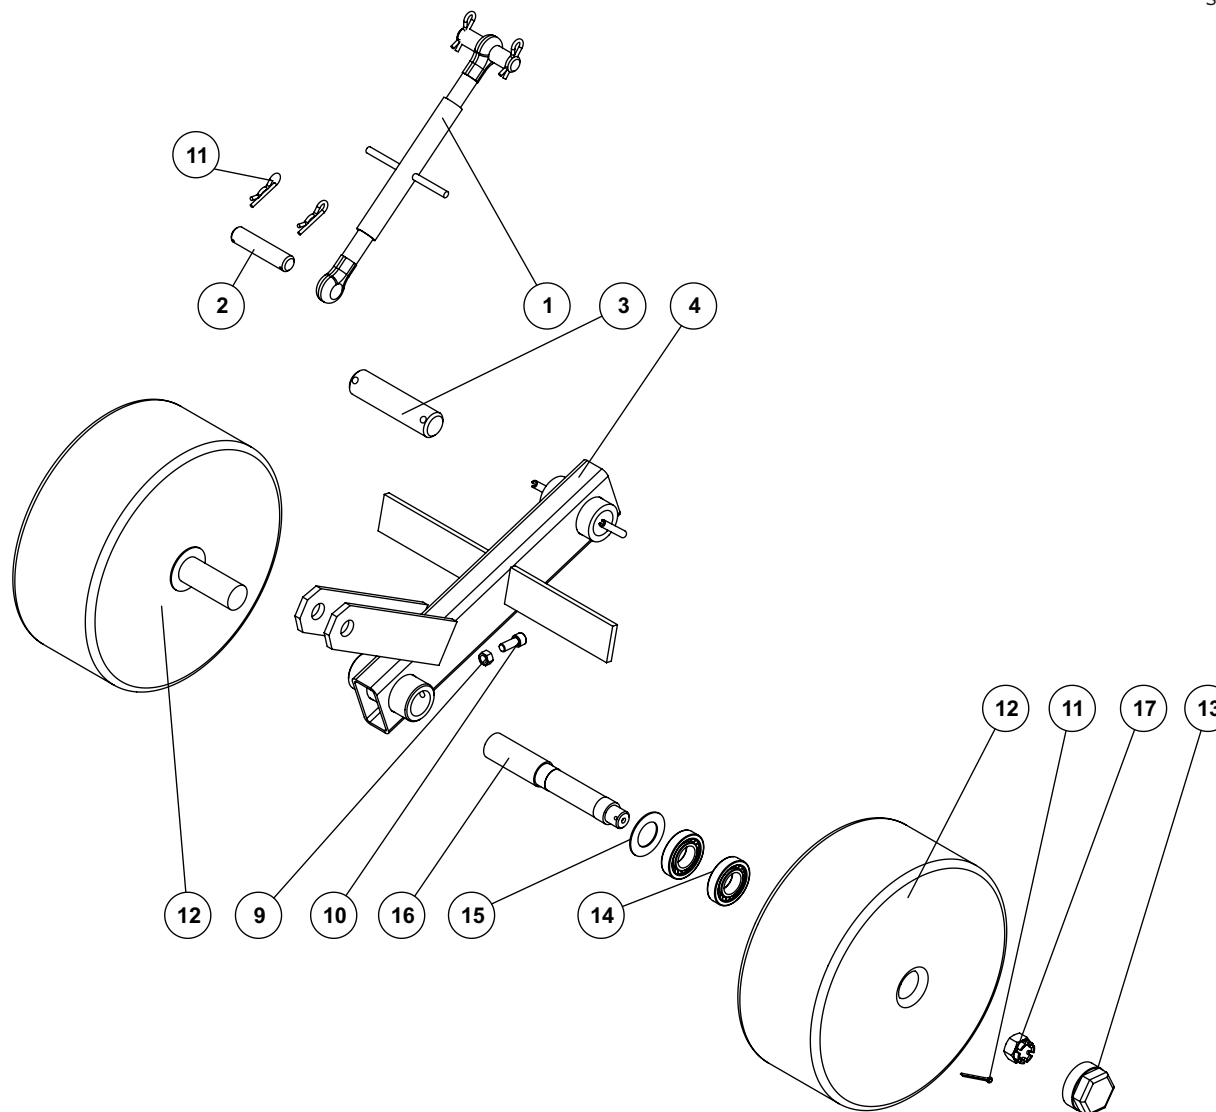

DAL·BO - Spare parts - Reservedele - Ersatzteile - Pieces

RATOON XL 275 FIXED - 5 LEGS - NO. 78239RATOON XL 275 FIXED - 5 LEGS - NO.

SPAREPART RATOON XL 275 FIXED SERIAL 0366-XXXX.cdr

DAL•BO - Spare parts - Reservedele - Ersatzteile - Pieces

RATOON XL 275 FIXED - 5 LEGS - NO. 78239

SPAREPART RATOON XL 275 FIXED SERIAL 0366-XXXX.cdr

Pos.	Qty.	Part nr.	Benævnelse	Bezeichnung	Description	Designation
1	1	78639	TOPSTANG - RATOON XL STØTTEHJUL	OBERLENKER	TOP LINK	BARRE
2	2	78640	NAGLE FOR TOPSTANG	BOLZEN	PIN	AXE
3	1	78749	NAGLE FOR STØTTEHJUL	BOLZEN	PIN	AXE
4	1	78748	HJULOPHÆNG	AUFHÄNGUNG	SUSPENSION	SUSPENSION
9	2	92030	MØTRIK M 12 GALV. kl.8	MUTTER	NUT	ÉCROU
10	2	92404	SKRUE	SCHRAUBE	SCREW	VIS
11	6	90686	HÅRNÅL	SPLINTE	SPLIT PIN	GOUPILLE.
12	2	78747	STØTTEHJUL, METAL	RAD	WHEEL	ROUE
13	2	78643	NAVKAPSEL	FETTKAPPE	GREASE CAP	BOUCHON DE GRAISSE
14	4	12849	LEJE 30207 - NAV 3517	LAGER	BEARING	FIXATION
15	2	78668	PAKNING	DICHTUNGSRING	SEAL	BAGUE D'ÉTANCHÉITÉ
16	2	78642	AKSEL FOR STØTTEHJUL	WELLE	SHAFT	ARBRE
17	2	78644	KRONEMØTRIK	KRONENMUTTER	CASTELLATED NUT	ÉCROU CRÉNELÉ