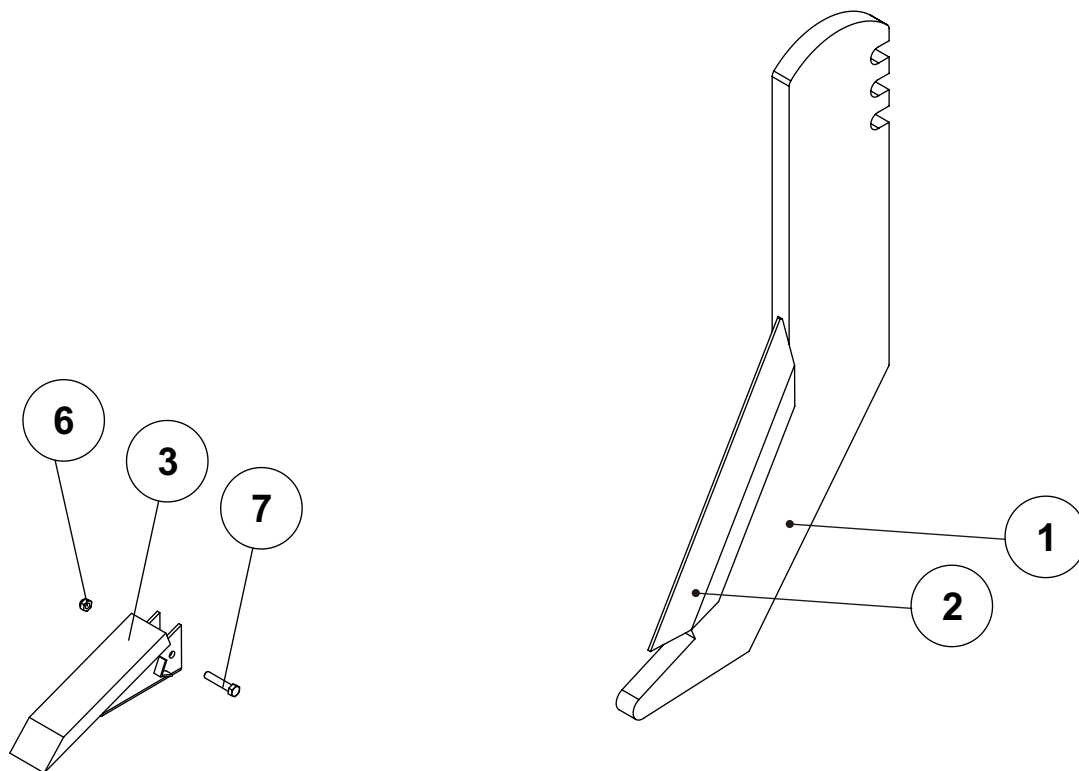

DAL•BO - Spare parts - Reservedele - Ersatzteile - Pieces

RATOON XL 275 FIXED - 5 LEGS - NO. 78173

SPAREPART RATOON XL 275 FIXED SERIAL 0366-XXXX.cdr

DAL•BO - Spare parts - Reservedele - Ersatzteile - Pieces

RATOON XL 275 FIXED - 5 LEGS - NO. 78173

SPAREPART RATOON XL 275 FIXED SERIAL 0366-XXXX.cdr

Pos.	Qty.	Part nr.	Benævnelse	Bezeichnung	Description	Designation
1	3	78669	STILK, 200X40 MM	STIEL	SHANK	TIGE
2	5	78628	KNIV FOR 40 MM STILK	MESSER	KNIFE	COUTEAU
3	5	78617	SPIDS RATOON XL - SMAL 80 MM	SPITZE	POINT	POINTE
6	3	92050	SELVLÆSENDE MØTRIK	MUTTER SELBSTSCHLIESSEND	SELFLOCKING NUT	ÉCROU DE SÉCURITÉ
7	5	92299	SKRUE	SCHRAUBE	SCREW	VIS