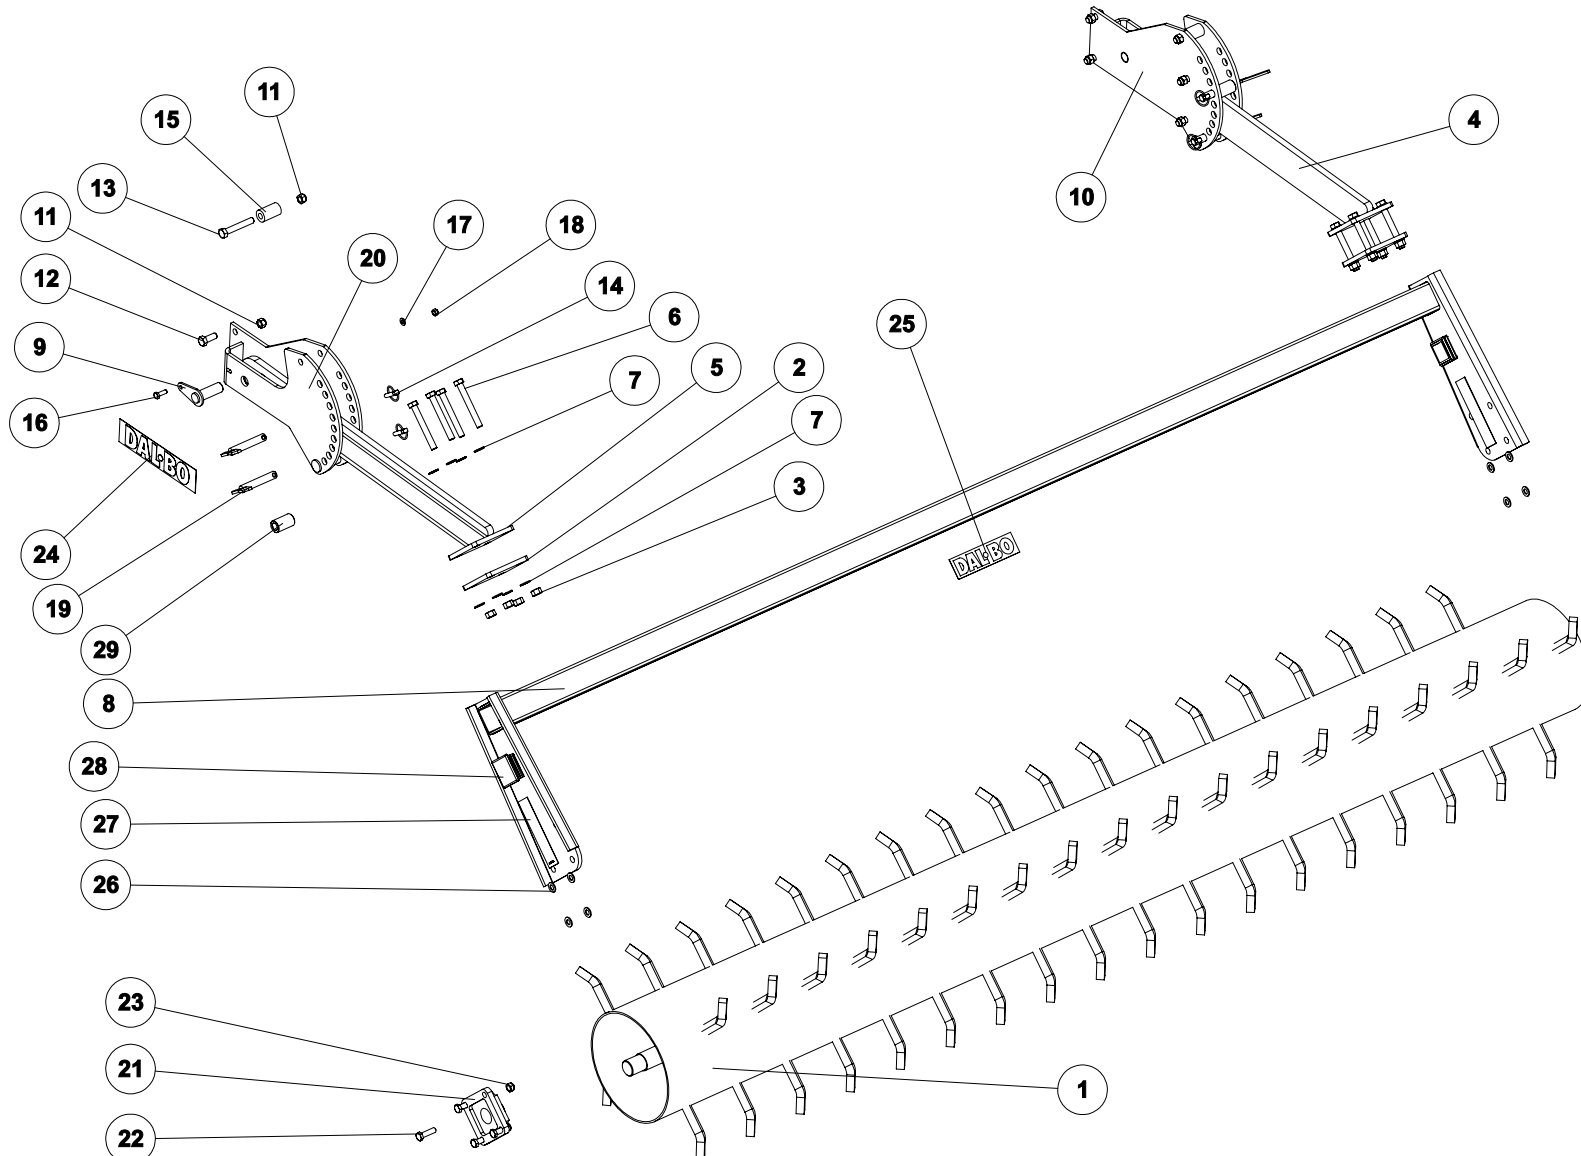

DAL·BO - Spare parts - Reservedele - Ersatzteile - Pieces

RATOON XL 350 NSH - 5 LEGS - NO. 78199

SPAREPART RATOON XL 350 NSH SERIAL 0366-XXXX.cdr

DAL•BO - Spare parts - Reservedele - Ersatzteile - Pieces

RATOON XL 350 NSH - 5 LEGS - NO. 78199

SPAREPART RATOON XL 350 NSH SERIAL 0366-XXXX.cdr

Pos.	Qty.	Part nr.	Benævnelse	Bezeichnung	Description	Designation
1	1	78454	FINGERVALSE	WALZE	ROLLER	ROULEAU
2	2	78446	BESLAG	BESCHLAG	MOUNTING PLATE	FIXATION
3	8	92031	MØTRIK M 16, GALV. KV. 8.8	MUTTER	NUT	ÉCROU
4	1	78445	ARM HØJRE FOR PIGEFTERLØBER	ARM	ARM	BRAS
5	1	78449	ARM VENSTRE FOR PIGEFTERLØBER	ARM	ARM	BRAS
6	8	92325	BOLT M 16x130 MM 8.8 GALV.	SCHRAUBE	SCREW	BOULON
7	16	90643	SKIVE Ø17/Ø29X3 MM	SCHIBE	WASHER	RONDELLE
8	1	78450	EFTERLØBERRAMME	RAHME	FRAME	CADRE
9	2	78497	NAGLE BS Ø28X80 MM	BOLZEN	PIN	AXE
10	1	78493	HOLDER KPL. - HØJRE	HALTER	BRACKET	SUPPORT
11	10	92051	MØTRIK M 16, SELVLÅS. GALV. KV. 8.8	MUTTER	NUT	ÉCROU
12	8	92316	BOLT M 16x40 MM 8.8 GALV.	SCHRAUBE	SET SCREW	BOULON
13	2	92322	BOLT M 16X100 MM, 8.8 GALV.	SCHRAUBE	SCREW	BOULON
14	4	90675	RINGSPLIT Ø10X40	RINGSPLINT	LINCHPIN	GOUPILLE
15	2	78910	BØSNING FOR PAKKERBESLAG	BUCHSE	BUSHING	DOUILLE
16	2	92274	BOLT M 10x30, U/SKAFT GALV. KV. 8.8	SCHRAUBE	SET SCREW	BOULON
17	2	90668	SKIVE Ø10,5/Ø20X2 MM	UNTERLEGSCHIBE	WASHER	RONDELLE DE SERRAGE
18	2	92049	MØTRIK M 10, SELVLÅS. GALV. KV. 8.8	MUTTER	SELF-LOCKING NUT	ÉCROU
19	4	75501	NAGLE H Ø20X106 (120) MM	BOLZEN	PIN	AXE
20	1	78494	HOLDER KPL. - VENSTRE	HALTER	BRACKET	SUPPORT
21	2	12439	FLANGELEJE Ø45 TL UCF 209	LAGER	BEARING	FIXATION
22	8	92362	BOLT M 14X50 MM, 8.8 GALV.	SCHRAUBE	SCREW	BOULON
23	8	92034	MØTRIK M 14, SELVLÅS. GALV. KV. 8.8	MUTTER	SELF-LOCKING NUT	ÉCROU
24	2	90905	TRANSFER "DAL-BO"	TRANSFER	TRANSFER	TRANSFERT
25	1	90907	TRANSFER "DALBO"	TRANSFER	TRANSFER	TRANSFERT
26	8	78458	SKIVE Ø28/Ø15X2,5 MM	SCHIBE	WASHER	RONDELLE
27	2	90921	REFLEX JRU 1018 GUL	REFLEX	REFLEX	REFLET
28	2	90755	DUPSKO RHS 80X80 - 2,9-5,0	RÖHRENSTÖPSEL	END CAP	BOUCHON DE TUBE
29	2	78988	BØSNING FOR RATOON XL - EFTERLØBER	BUCHSE	BUSHING	DOUILLE