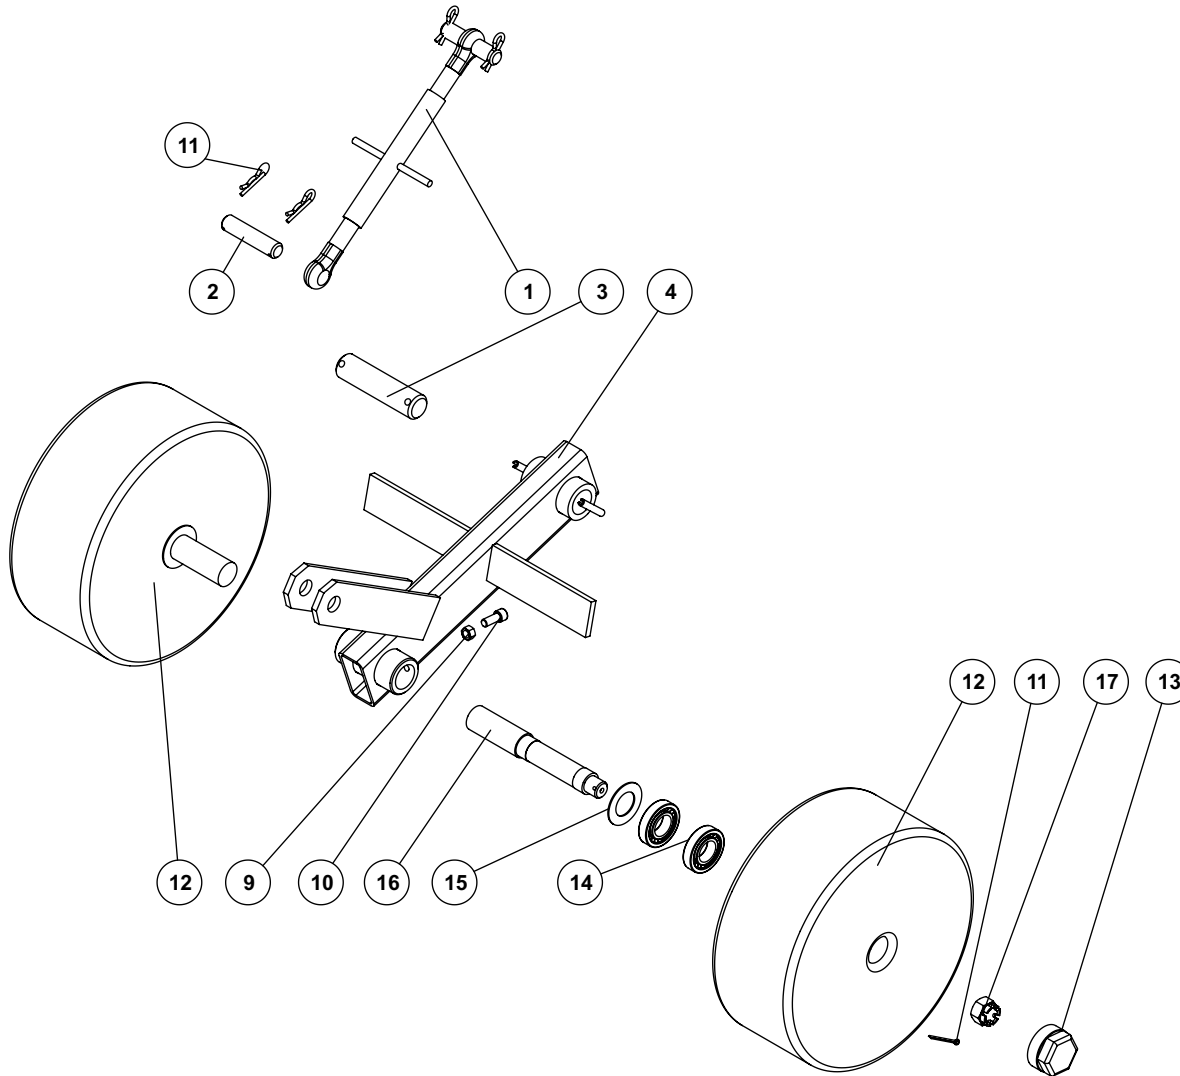

DAL•BO - Spare parts - Reservedele - Ersatzteile - Pieces

RATOON XL 350 NSH - 5 LEGS - NO. 78179

SPAREPART RATOON XL 350 NSH SERIAL 0366-XXXX.cdr

Pos.	Qty.	Part nr.	Benævnelse	Bezeichnung	Description	Designation
1	1	78381	RAMME TIL XL 350	RAHME	FRAME	CADRE
2	5	78517	40 MM STILK HYDRAULISK	STIEL	SHANK	TIGE
3a	5	78617	SPIDS - SMAL 80 MM INCL. BOLT	SPITZE	POINT	POINTE
3b	5	78634	KOMPLET SPIDS MED VINGESKÆR INCL. BOLT	SPITZE	POINT	POINTE
4	2	78239	HJULSÆT RATOON XL - STÅLHJUL	STÜTZRÄDER	SUPPORT WHEEL	ROUE DE SOUTIEN
5	3	90675	RINGSPLIT Ø10X40 MM	RINGSPLIT	LINCH PIN	GOUPILLE
6	5	78646	NAGLE	BOLZEN	PIN	AXE
7	5	78648	NAGLE	BOLZEN	PIN	AXE
8	5	78696	NAGLE	BOLZEN	PIN	AXE
9	1	78936	NAGLE Ø32X160 KAT 3	BOLZEN	PIN	AXE
10	2	78935	NAGLE Ø35X165 MM KAT 3	BOLZEN	PIN	AXE
11	10	78649	STOPSKRUE M 10X40 MM	SCHRAUBE	SCREW	VIS
12	10	92029	M ØTRIK M 10 GALV. kl.8	MUTTER	NUT	ÉCROU
13	1	92272	BOLT 10X25 8.8 GALV. (SÆTBOLT)	SCHRAUBE	SET SCREW	BOULON
14	1	92028	M ØTRIK M 8, GALV. 8.8	MUTTER	NUT	ÉCROU
15	5	90721	SM ØRENIPPEL M 8x1MM	SCHMIERNIPPEL	GREASE NIPPLE	GRAISSEUR
16	10	90925	TRANSFER "SM ØRING - 8 HR"	TRANSFER	TRANSFER	TRANSFERT
17	1	90906	TRANSFER "LOGO"	TRANSFER	TRANSFER	TRANSFERT
18	2	90905	TRANSFER "DALBO"	TRANSFER	TRANSFER	TRANSFERT
19	1	90901	TRANSFER "DAL-BO A/S ADRESSE"	TRANSFER	TRANSFER	TRANSFERT
20	1	90910	TYPESKILT	TYPENSCHILD	IDENTIFICATION PLATE	PLAQUE D'IDENTIFICATION
21	2	78602	TRANSFER "STEGER + RATOON"	TRANSFER	TRANSFER	TRANSFERT
22	2	90921	REFLEX JRU 1018 GUL	REFLEX	REFLEX	REFLET
23	2	82191	TRANSFERS "350+STREGER"	TRANSFER	TRANSFER	TRANSFERT
24	2	78427	TRANSFER "XL"	TRANSFER	TRANSFER	TRANSFERT
25	1	78384	HYDRAULIKSÆT, KOMPLET	HYDRAULIK	HYDRAULIC	HYDRAULIQUE

DAL·BO - Spare parts - Reservedele - Ersatzteile - Pieces

RATOON XL 350 NSH - 5 LEGS - NO. 78239

SPAREPART RATOON XL 350 NSH SERIAL 0366-XXXX.cdr

DAL•BO - Spare parts - Reservedele - Ersatzteile - Pieces