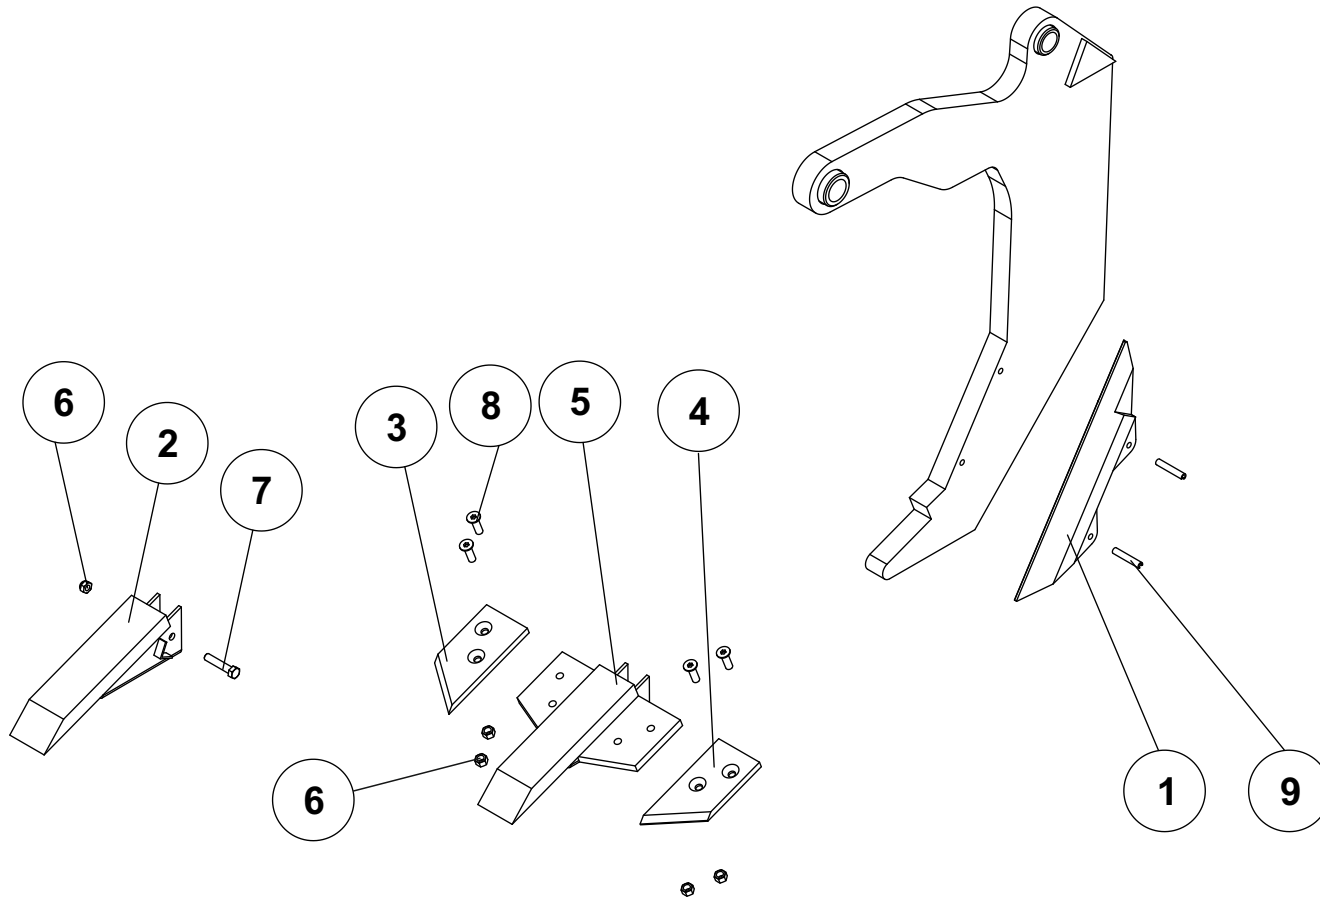

DAL•BO - Spare parts - Reservedele - Ersatzteile - Pieces

RATOON XL 350 NSH - 5 LEGS - NO. 78179

SPAREPART RATOON XL 350 NSH SERIAL 0366-XXXX.cdr

DAL•BO - Spare parts - Reservedele - Ersatzteile - Pieces

RATOON XL 350 NSH - 5 LEGS - NO. 78179

SPAREPART RATOON XL 350 NSH SERIAL 0366-XXXX.cdr

Pos.	Qty.	Part nr.	Benævnelse	Bezeichnung	Description	Designation
1	5	78661	KNIV FOR 40 MM STILK	MESSER	KNIFE	COUTEAU
2	5	78616	SPIDS RATOON XL - SMAL 80 MM	SPITZE	POINT	POINTE
3	5	78637	VINGE HØJRE - INKL. BOLTE	FLÜGELSCHAR RECHTS	WING PLOUGHSHARE, RIGHT	SOC À AILES LONGUES DROITE
4	5	78627	VINGE VENSTRE - INKL. BOLTE	FLÜGELSCHAR LINKS	WING PLOUGHSHARE, LEFT	SOC À AILES LONGUES GAUCHE
5	1	78633	SPIDS RATOON XL - VINGESKÆR	SPITZE	POINT	POINTE
6	25	92050	SELVLÆSENDE M ØTRIK	MÜTTER SELBSTSCHLIESSEND	SELFLOCKING NUT	ÉCROU DE SÉCURITÉ
7	5	92299	SKRUE	SCHRAUBE	SCREW	VIS
8	20	78650	SKRUE	SCHRAUBE	SCREW	VIS