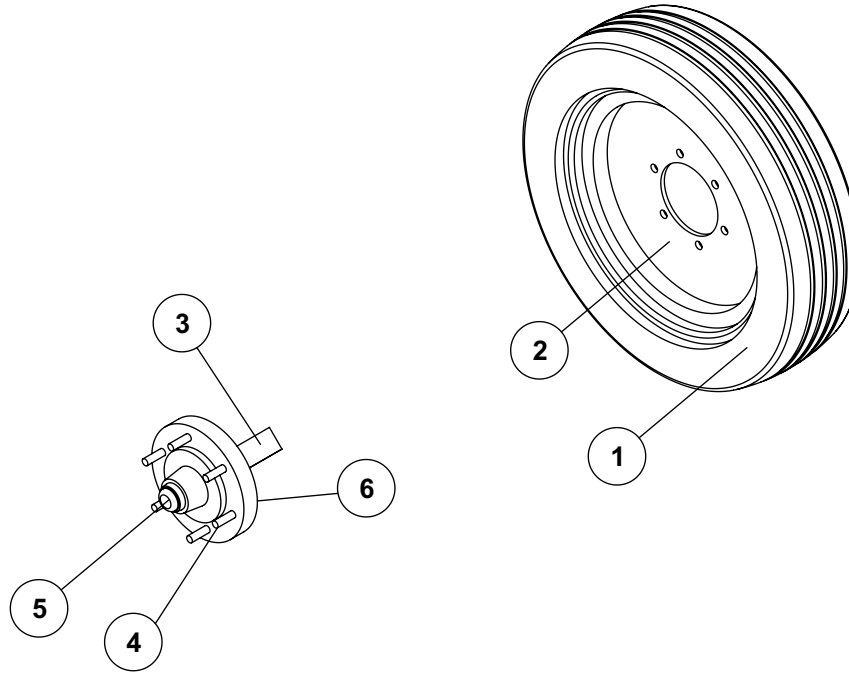

DAL·BO - Spare parts - Reservedele - Pieces - Refacciones

STONEMAX 160

SPAREPART STONEMAX 160 SERIAL 0100-XXXX.cdr

DAL·BO - Spare parts - Reservedele - Pieces - Refacciones

STONEMAX 160

SPAREPART STONEMAX 160 SERIAL 0100-XXXX.cdr

Pos.	Qty.	Part nr.	Benævnelse	Descripciones	Description	Designation
1	1	70585	DÆK	NEUMÁTICO	TIRES	PNEUS
2	1	70586	FÆLG	LLANTA	RIM	JANTE
3	1	70587	AKSEL	MANGUETA	STUB AXLE	FUSÉE
4	1	70588	NAV INKL MØTRIKKER	DISCO/ESPÁRRANGOS	DISC/NUTS	DISQUE/TIGES
5	1	70589	SM ØREDÆKSEL	TAPÓN	TAP	BOUCHON
6	2	70590	HJULLEJE	RODAMIENTO	BEARING	ROULEMENT