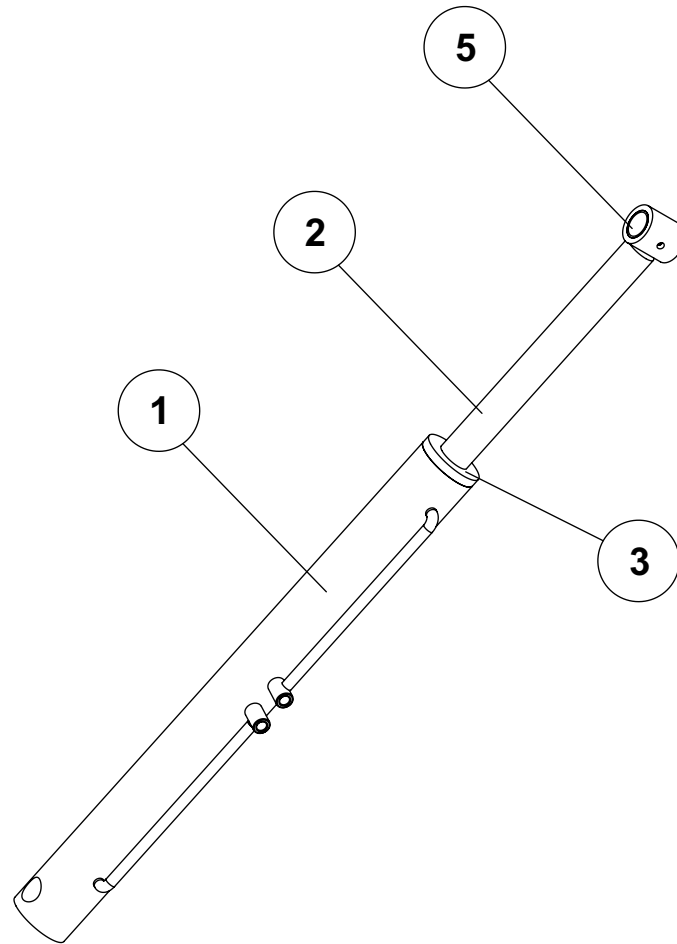

DAL·BO - Spare parts - Reservedele - Pieces - Refacciones

STONEMAX 160

SPAREPART STONEMAX 160 SERIAL 0100-XXXX.cdr

DAL·BO - Spare parts - Reservedele - Pieces - Refacciones

STONEMAX 160

SPAREPART STONEMAX 160 SERIAL 0100-XXXX.cdr

Pos.	Qty.	Part nr.	Benævnelse	Descripciones	Description	Designation
1	1	70595	CYLINDERRØR	CAMISA	TUBE	CHEM ESE
2	1	70596	STEM PELSTOK	VÁSTAGO	PISTON	TIGE
3	1	70597	PAKSÆT	RENTÉN	SEAL KIT	RETENUE
4	1	70598	BØSNING	CASQUILLO	BUSHING	DOUILLE