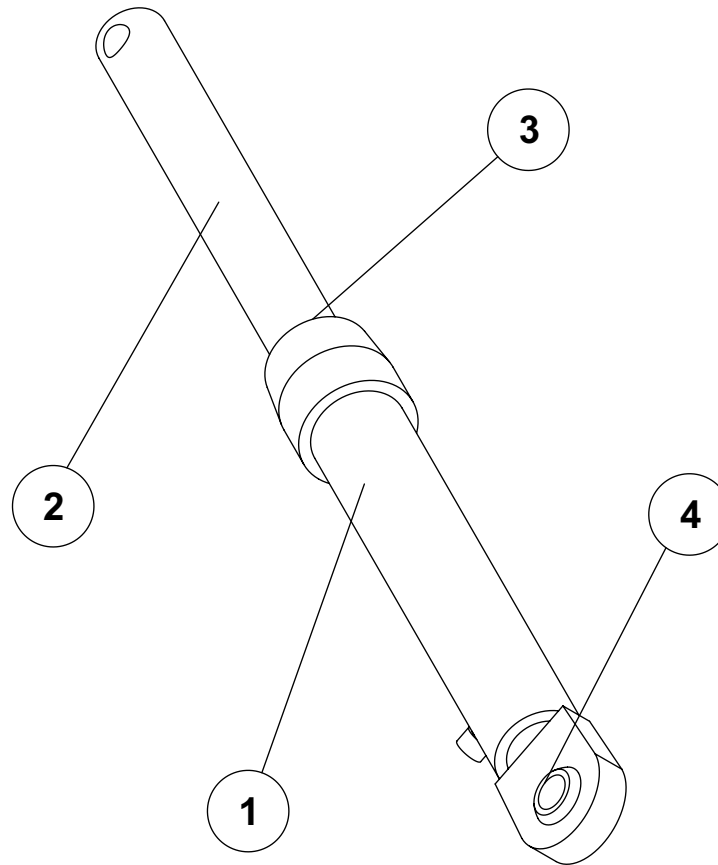

DAL·BO - Spare parts - Reservedele - Pieces - Refacciones

STONEMAX 160

SPAREPART STONEMAX 160 SERIAL 0100-XXXX.cdr

DAL·BO - Spare parts - Reservedele - Pieces - Refacciones

STONEMAX 160

SPAREPART STONEMAX 160 SERIAL 0100-XXXX.cdr

Pos.	Qty.	Part nr.	Benævnelse	Descripciones	Description	Designation
1	1	70591	CYLINDERRØR	CAMISA	TUBE	CHEM ESE
2	1	70592	STEM PELSTOK	VÁSTAGO	PISTON	TIGE
3	1	70593	PAKSÆT	RENTÉN	SEAL KIT	RETENUE
4	1	70594	BØSNING	CASQUILLO	BUSHING	DOUILLE