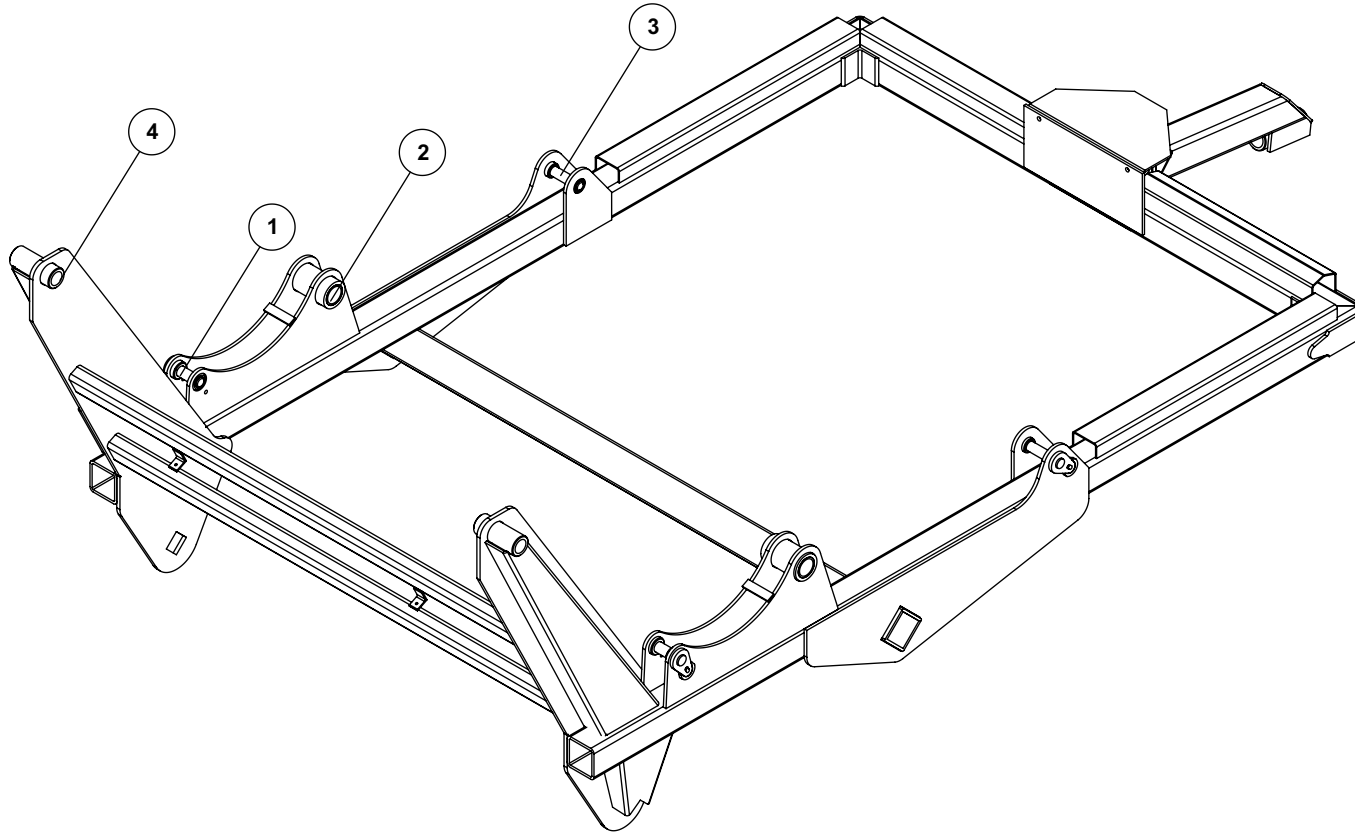

DAL·BO - Spare parts - Reservedele - Pieces - Refacciones

STONEMAX 160

SPAREPART STONEMAX 160 SERIAL 0100-XXXX.cdr

DAL·BO - Spare parts - Reservedele - Pieces - Refacciones

STONEMAX 160

SPAREPART STONEMAX 160 SERIAL 0100-XXXX.cdr

Pos.	Qty.	Part nr.	Benævneelse	Descripciones	Description	Designation
1	2	70571	NAGLE	BULÓN	PIN	AXE
2	2	70572	NAGLE	BULÓN	PIN	AXE
3	2	70573	NAGLE	BULÓN	PIN	AXE
4	2	70574	NAGLE	BULÓN	PIN	AXE