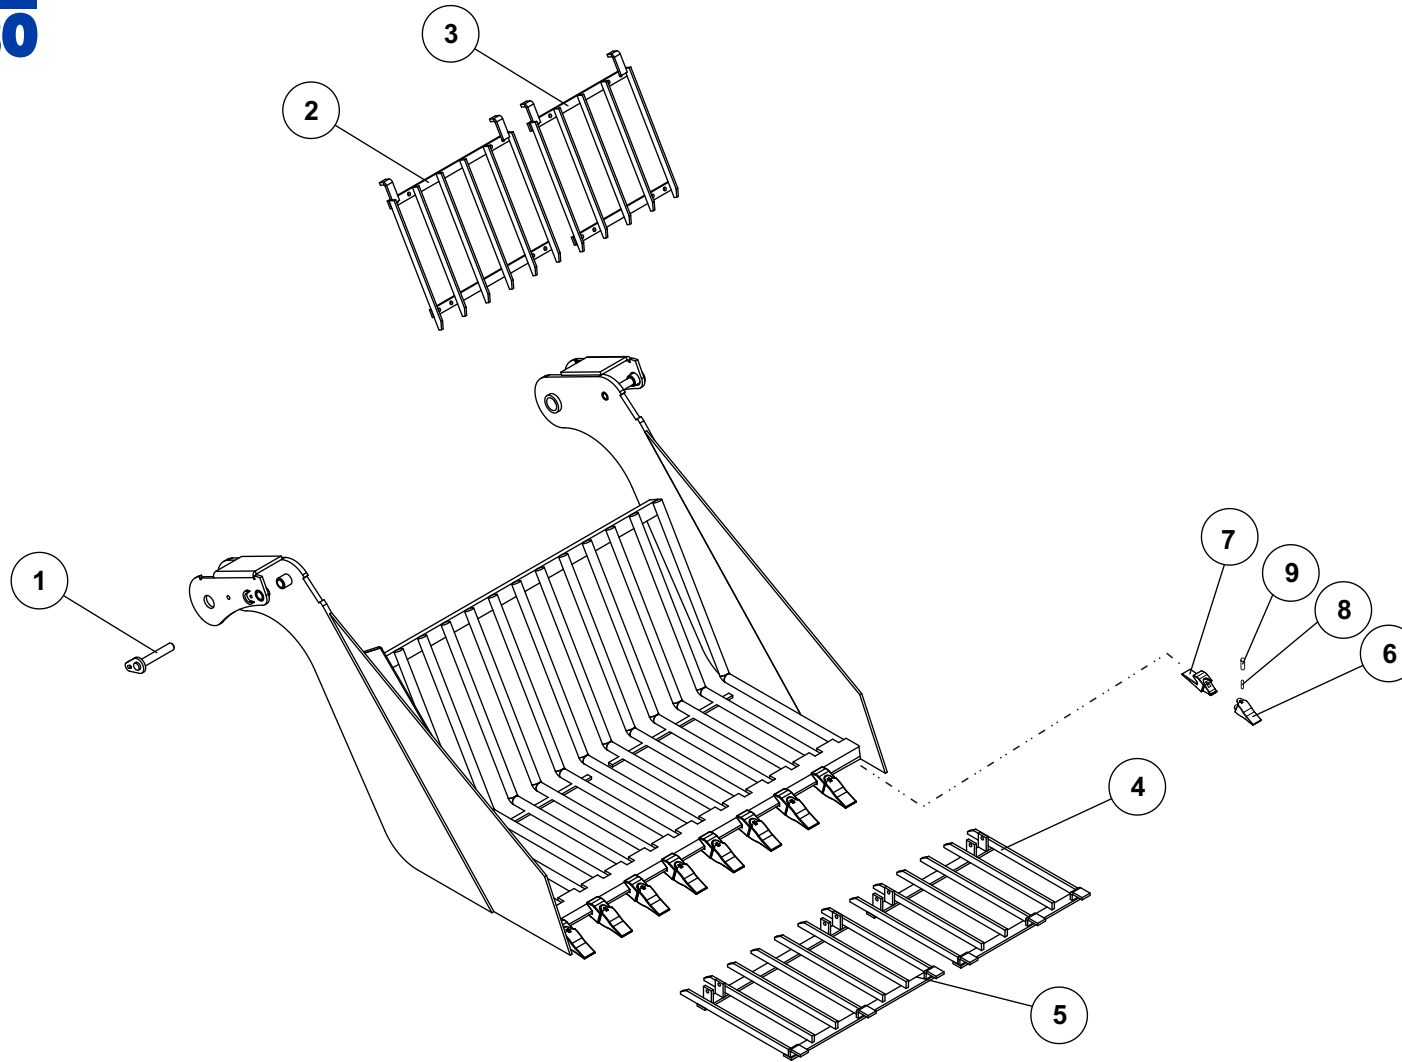

DAL·BO - Spare parts - Reservedele - Pieces - Refacciones

STONEMAX 160

SPAREPART STONEMAX 160 SERIAL 0100-XXXX.cdr

DAL·BO - Spare parts - Reservedele - Pieces - Refacciones

STONEMAX 160

SPAREPART STONEMAX 160 SERIAL 0100-XXXX.cdr

Pos.	Qty.	Part nr.	Benævneelse	Descripciones	Description	Designation
1	1	70576	NAGLE	BULÓN	PIN	AXE
2	1	70577	GRILL	PARILLA	RAKE	RÂTEAU
3	1	70578	GRILL	PARILLA	RAKE	RÂTEAU
4	1	70579	GRILL	PARILLA	RAKE	RÂTEAU
5	1	70580	GRILL	PARILLA	RAKE	RÂTEAU
6	8	70581	SPIDS	PUNTERA	POINT	POINTES
7	8	70663	SVEJSEFOD FOR SPIDS	SOLDADURA TOMADA	SOCKET	SOUDAGE PRISE
8	8	70561	LÅS FOR SPIDS	CERRAR	PIN FOR POINTES	VERROU
9	8	70560	GUMMI FOR SPIDS	GOMA	RUBBER FOR POINTES	CAOUTCHOUC