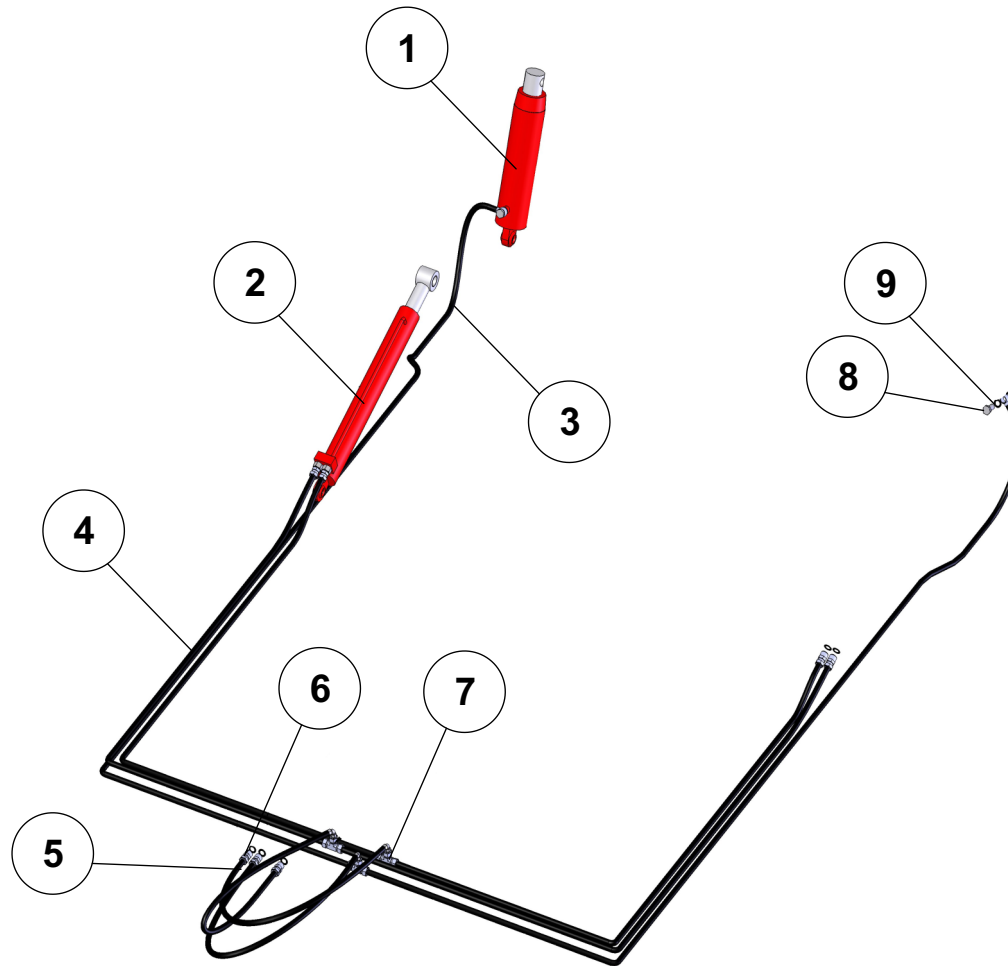

DAL·BO - Spare parts - Reservedele - Pieces - Refacciones

STONEMAX 210

SPAREPART STONEMAX 210 SERIAL 0100-XXXX.cdr

DAL·BO - Spare parts - Reservedele - Pieces - Refacciones

STONEMAX 210

SPAREPART STONEMAX 210 SERIAL 0100-XXXX.cdr

Pos.	Qty.	Part nr.	Benævnelse	Descripciones	Description	Designation
1	2	70629	CYLINDER	PISTÓN	PISTON	PISTON
2	2	70638	CYLINDER	PISTÓN	PISTON	PISTON
3	2	70680	HYDRAULIKSLANGE	M ANGUERA HIDRÁULICA	HOSE	TUYAU HYDRAULIQUE
4	4	70681	HYDRAULIKSLANGE	M ANGUERA HIDRÁULICA	HOSE	TUYAU HYDRAULIQUE
5	3	70682	HYDRAULIKSLANGE	M ANGUERA HIDRÁULICA	HOSE	TUYAU HYDRAULIQUE
6	3	70657	HURTIGSKIFT	ACCESORIOS HIDRÁULICOS	FITTINGS	ACCESSOIRES HYDRALIC
7	3	70653	T-STYKKE	ACCESORIOS HIDRÁULICOS	FITTINGS	ACCESSOIRES HYDRALIC
8	2	70652	PAKNING	ACCESORIOS HIDRÁULICOS	SEAL	ACCESSOIRES HYDRALIC
9	11	70649	BANJOBOLT	ACCESORIOS HIDRÁULICOS	SWIRVEL BOLT	ACCESSOIRES HYDRALIC