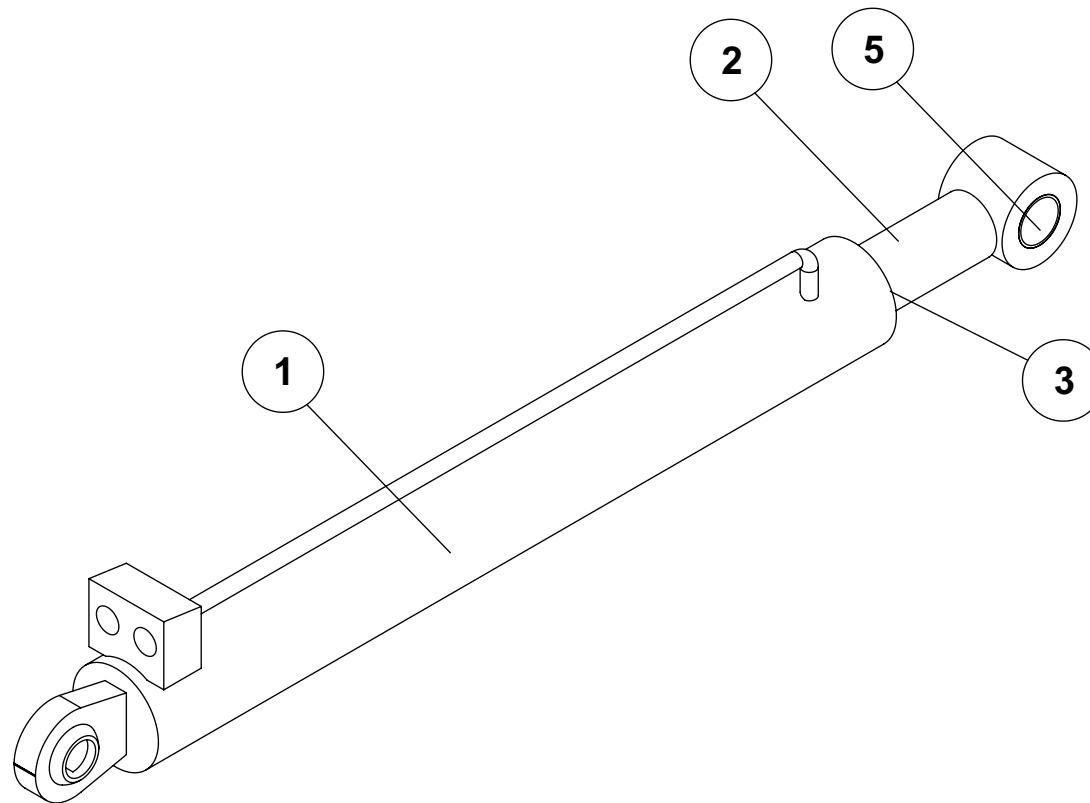

DAL·BO - Spare parts - Reservedele - Pieces - Refacciones

STONEMAX 210

SPAREPART STONEMAX 210 SERIAL 0100-XXXX.cdr

DAL·BO - Spare parts - Reservedele - Pieces - Refacciones

STONEMAX 210

SPAREPART STONEMAX 210 SERIAL 0100-XXXX.cdr

Pos.	Qty.	Part nr.	Benævnelse	Descripciones	Description	Designation
1	1	70676	CYLINDERRØR	CAMISA	TUBE	CHEM ESE
2	1	70677	STEM PELSTOK	VÁSTAGO	PISTON	TIGE
3	1	70678	PAKSÆT	RENTÉN	SEAL KIT	RETENUE
4	1	70679	BØSNING	CASQUILLO	BUSHING	DOUILLE