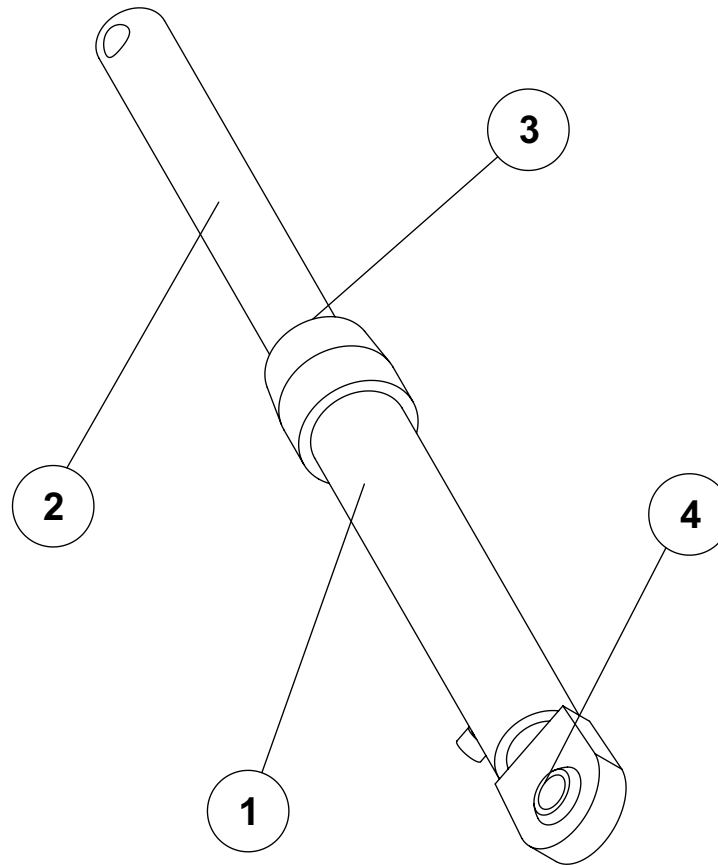

DAL·BO - Spare parts - Reservedele - Pieces - Refacciones

STONEMAX 210

SPAREPART STONEMAX 210 SERIAL 0100-XXXX.cdr

DAL·BO - Spare parts - Reservedele - Pieces - Refacciones

STONEMAX 210

SPAREPART STONEMAX 210 SERIAL 0100-XXXX.cdr

Pos.	Qty.	Part nr.	Benævnelse	Descripciones	Description	Designation
1	1	70672	CYLINDERRØR	CAMISA	TUBE	CHEM ESE
2	1	70673	STEM PELSTOK	VÁSTAGO	PISTON	TIGE
3	1	70674	PAKSÆT	RENTÉN	SEAL KIT	RETENUE
4	1	70675	BØSNING	CASQUILLO	BUSHING	DOUILLE