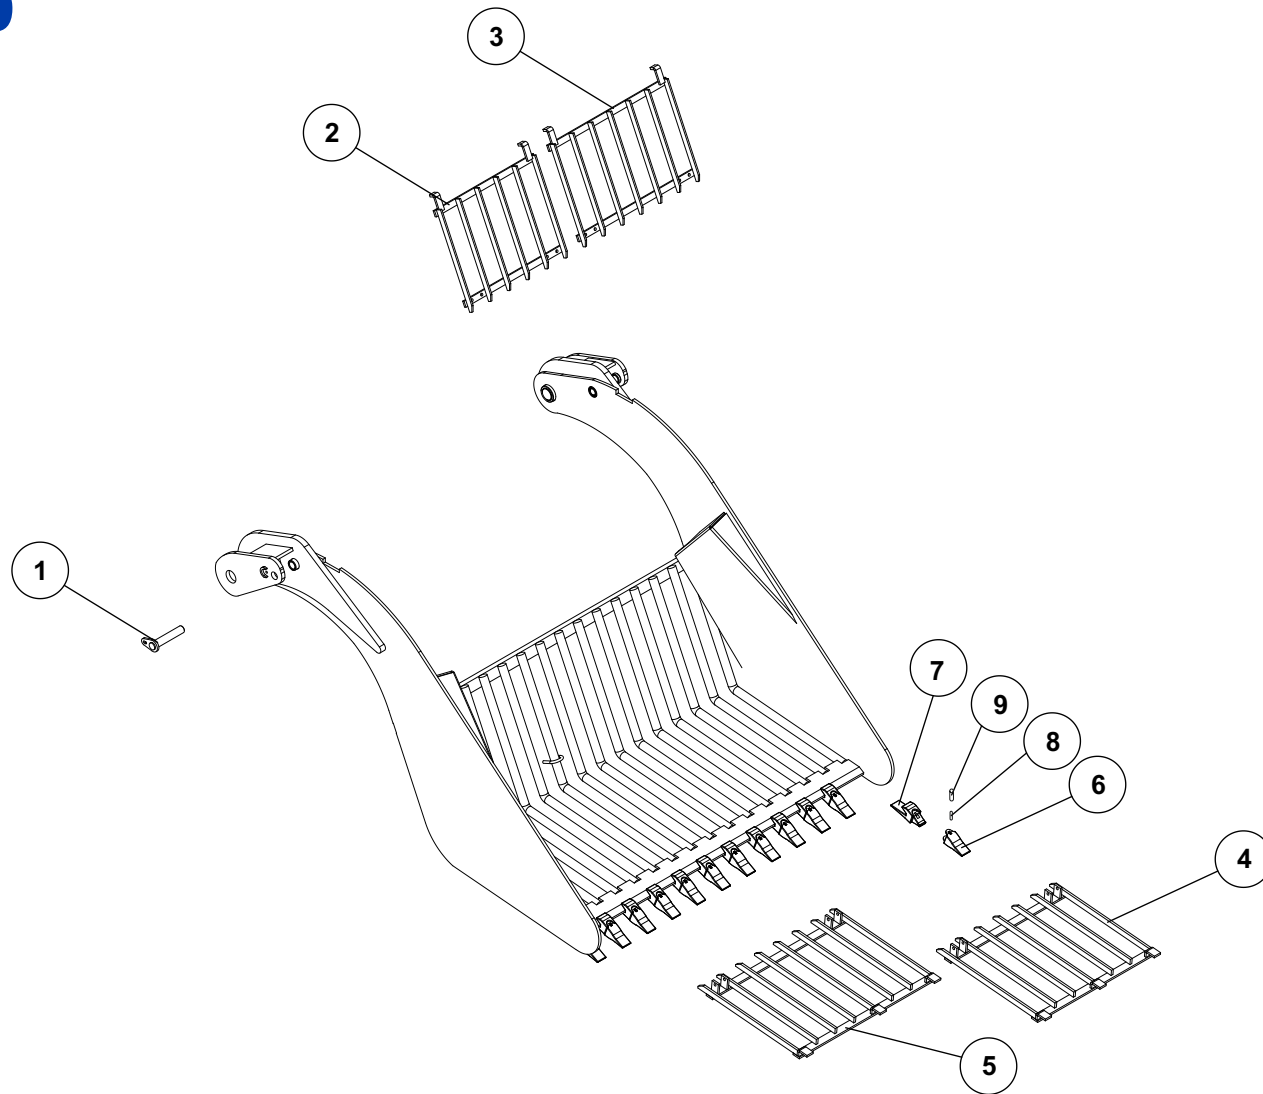

DAL·BO - Spare parts - Reservedele - Pieces - Refacciones

STONEMAX 210

SPAREPART STONEMAX 210 SERIAL 0100-XXXX.cdr

DAL·BO - Spare parts - Reservedele - Pieces - Refacciones

STONEMAX 210

SPAREPART STONEMAX 210 SERIAL 0100-XXXX.cdr

Pos.	Qty.	Part nr.	Benævnelse	Descripciones	Description	Designation
1	1	70644	NAGLE	BULÓN	PIN	AXE
2	1	70646	GRILL	PARILLA	RAKE	RÂTEAU
3	1	70647	GRILL	PARILLA	RAKE	RÂTEAU
4	1	70661	GRILL	PARILLA	RAKE	RÂTEAU
5	1	70662	GRILL	PARILLA	RAKE	RÂTEAU
6	11	70581	SPIDS	PUNTERA	POINT	POINTES
7	11	70663	SVEJSEFOD FOR SPIDS	SOLDADURA TOMADA	SOCKET	SOUDAGE PRISE
8	11	70561	LÅS FOR SPIDS	CERRAR	PIN FOR POINTES	VERROU
9	11	70560	GUMMI FOR SPIDS	GOMA	RUBBER FOR POINTES	CAOUTCHOUC