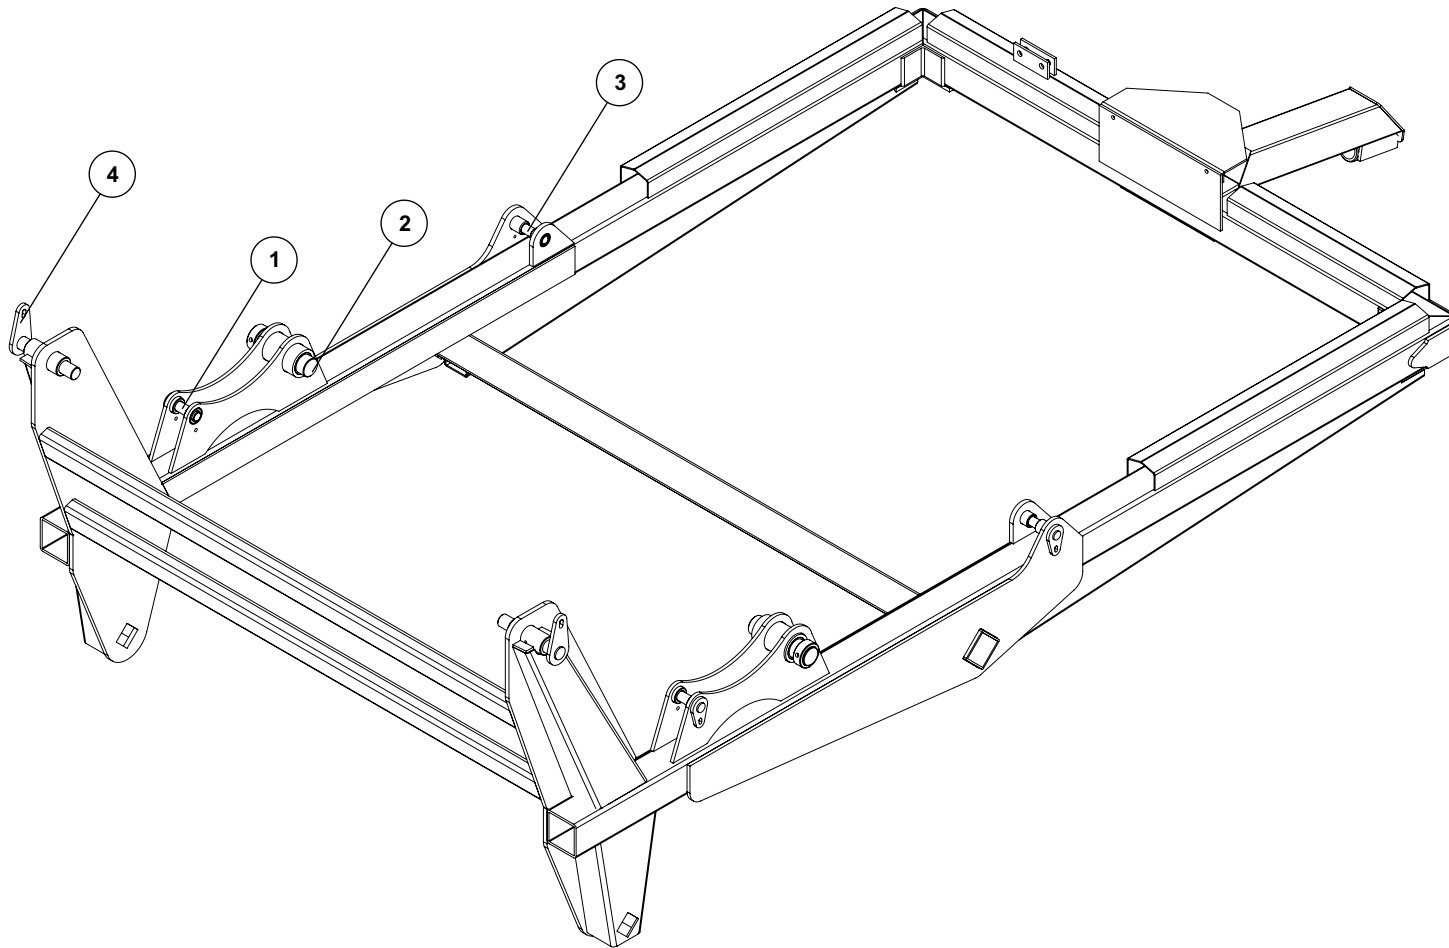

DAL·BO - Spare parts - Reservedele - Pieces - Refacciones

STONEMAX 210

SPAREPART STONEMAX 210 SERIAL 0100-XXXX.cdr

DAL·BO - Spare parts - Reservedele - Pieces - Refacciones

STONEMAX 210

SPAREPART STONEMAX 210 SERIAL 0100-XXXX.cdr

Pos.	Qty.	Part nr.	Benævnelse	Descripciones	Description	Designation
1	2	70639	NAGLE	BULÓN	PIN	AXE
2	2	70640	NAGLE	BULÓN	PIN	AXE
3	2	70641	NAGLE	BULÓN	PIN	AXE
4	2	70642	NAGLE	BULÓN	PIN	AXE