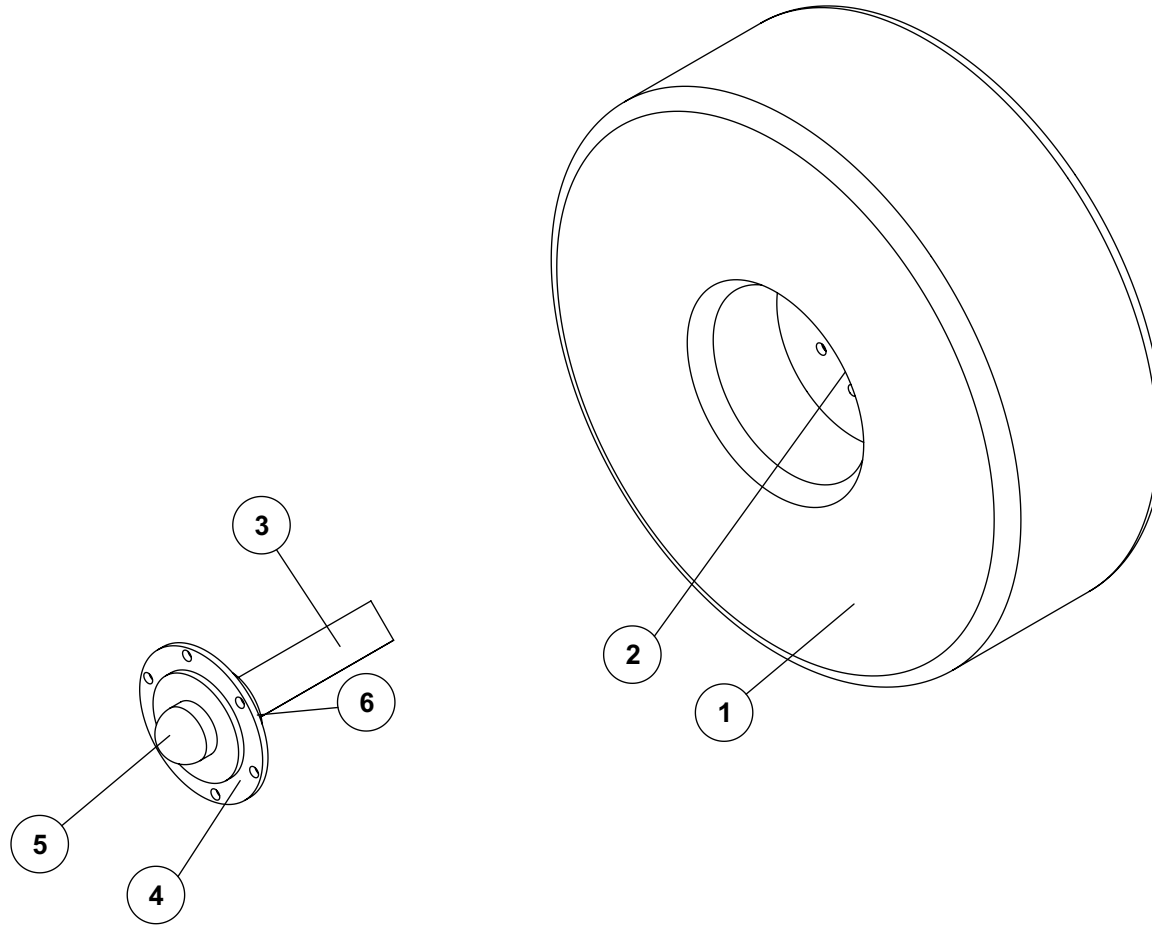

DAL·BO - Spare parts - Reservedele - Pieces - Refacciones

STONEMAX 210

SPAREPART STONEMAX 210 SERIAL 0100-XXXX.cdr

DAL·BO - Spare parts - Reservedele - Pieces - Refacciones

STONEMAX 210

SPAREPART STONEMAX 210 SERIAL 0100-XXXX.cdr

Pos.	Qty.	Part nr.	Benævnelse	Descripciones	Description	Designation
1	1	70667	DÆK	NEUMÁTICO	TIRES	PNEUS
2	1	70668	FÆLG	LLANTA	RIM	JANTE
3	1	70669	AKSEL	MANGUETA	STUB AXLE	FUSÉE
4	1	70670	NAV INKL M ØTRIKKER	DISCO/ESPÁRRANGOS	DISC/NUTS	DISQUE/TIGES
5	1	70671	SM ØREDÆKSEL	TAPÓN	TAP	BOUCHON
6	2	70684	HJULLEJE	RODAMIENTO	BEARING	ROULEMENT