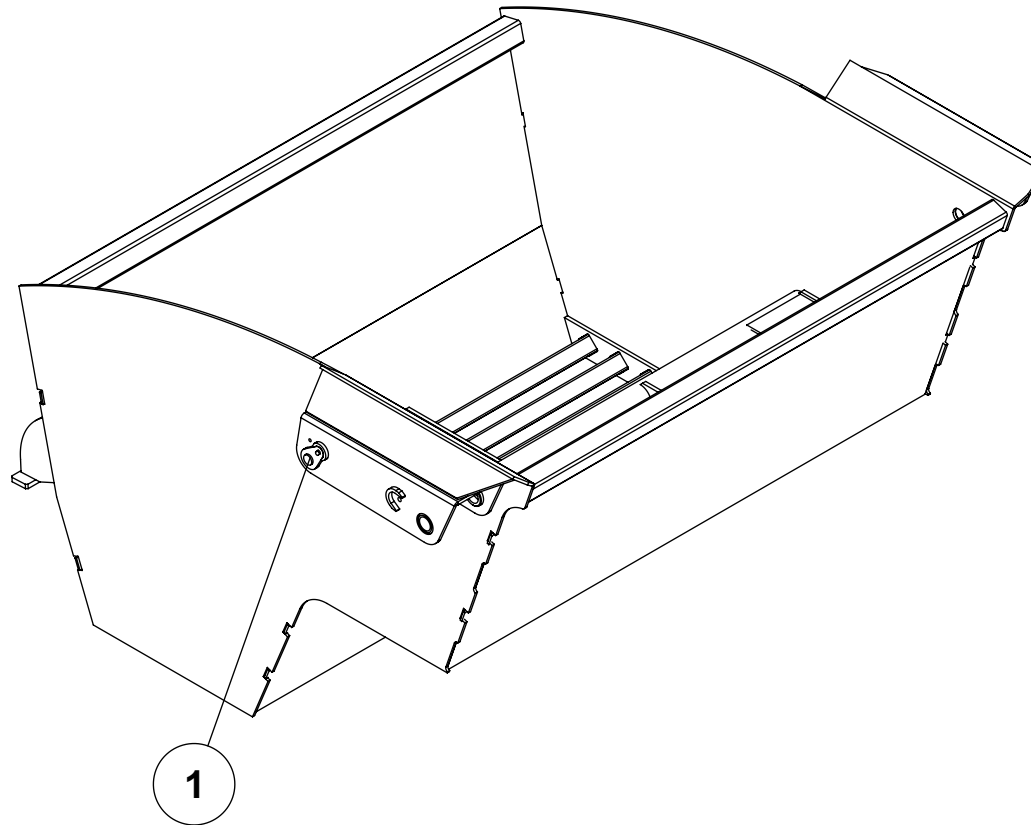

DAL·BO - Spare parts - Reservedele - Pieces - Refacciones

STONEMAX 210

SPAREPART STONEMAX 210 SERIAL 0100-XXXX.cdr

Pos.	Qty.	Part nr.	Benævnelse	Descripciones	Description	Designation
1	2	70639	NAGLE	BULÓN	PIN	AXE
2	2	70640	NAGLE	BULÓN	PIN	AXE
3	2	70641	NAGLE	BULÓN	PIN	AXE
4	2	70642	NAGLE	BULÓN	PIN	AXE

DAL·BO - Spare parts - Reservedele - Pieces - Refacciones

STONEMAX 210

SPAREPART STONEMAX 210 SERIAL 0100-XXXX.cdr