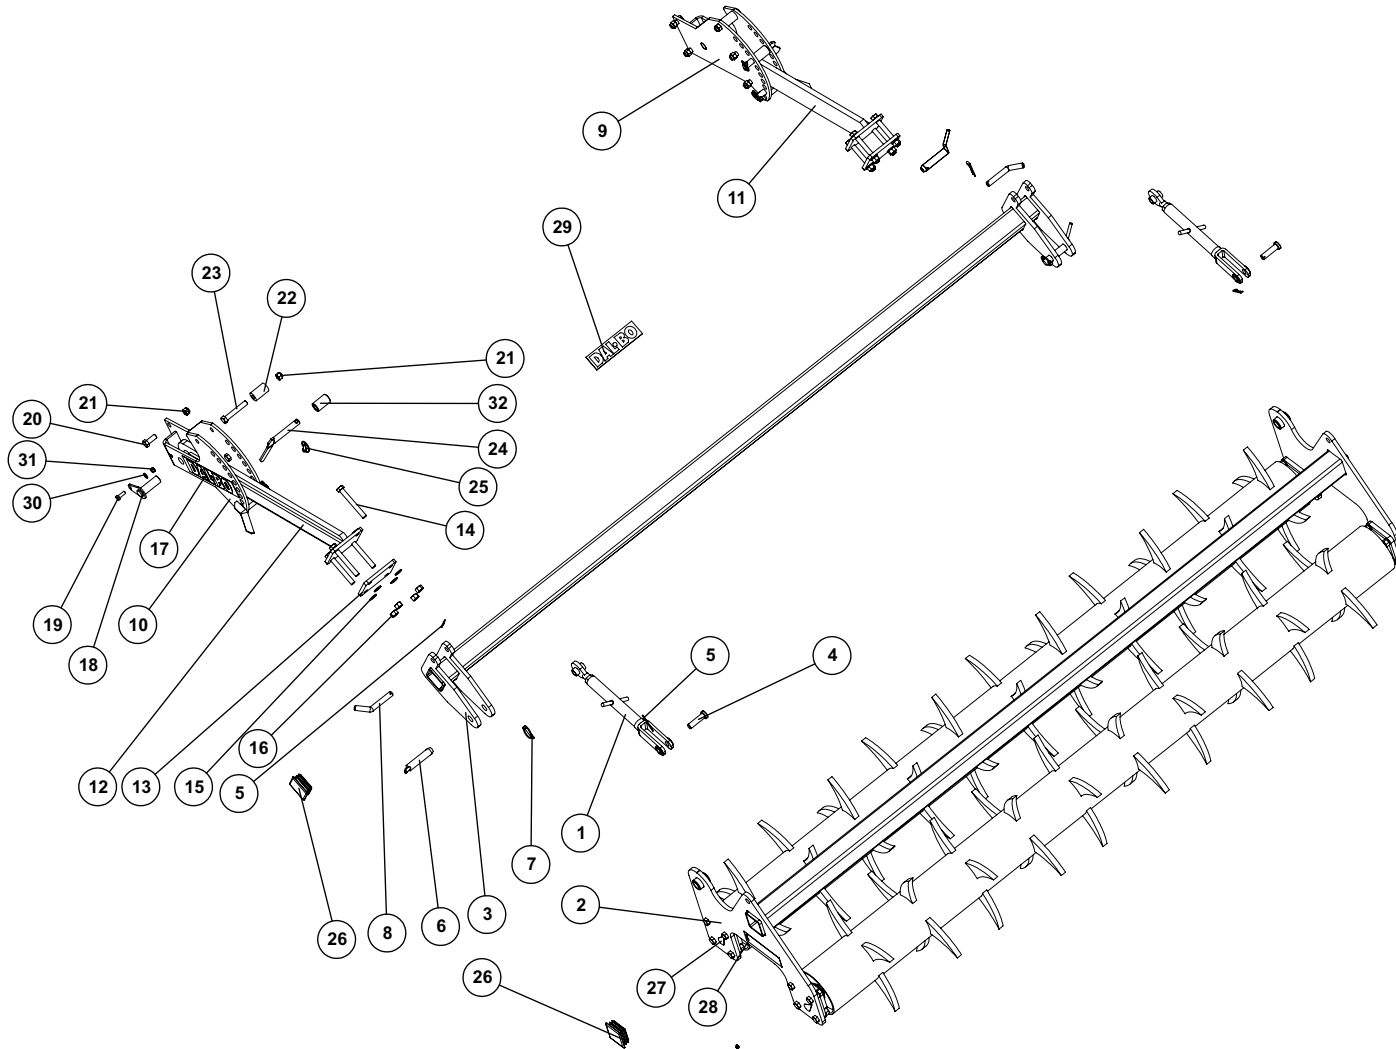

DAL•BO - Spare parts - Reservedele - Ersatzteile - Pieces

RATOON XL 275 NSH - OPTIONS - NO. 78487

SPAREPART RATOON XL 275 NSH SERIAL 0366-XXXX.cdr

Pos.	Qty.	Part nr.	Benævnelse	Bezeichnung	Description	Designation
1	2	78532	SIDEPLADE 15 MM	SEITENPLATTE	SIDE PLATE	PLANCHE LATÉRALE
2	2	78540	BØSNING Ø26/Ø42 MM	BÜCHSE	BUSHING	DOUILLE
3	1	78533	BOGGIEVALSE, FORREST	WALZE	ROLLER	ROULEAU
4	1	78538	BOGGIEVALSE, BAGERST	WALZE	ROLLER	ROULEAU
5	1	78489	FIRKANTRØR 80X80X5X2830 MM	VIERKANT ROHR	SQUARE TUBE	TUBE CARRÉ
6	4	12439	FLANGELEJE Ø45 TL UCF 209	LAGER	BEARING	FIXATION
7	16	92317	BOLT 16X50 MM 8.8 GALV.	SCHRAUBE	SCREW	BOULON
8	16	92031	M ØTRIK M 16, GALV, KV, 8.8	MUTTER	NUT	ÉCROU
9	16	78488	FJEDERSKIVE Ø18 MM	FEDERSCHEIBE	SPRING WASHER	LA RONDELLE ÉLASTIQUE
10	4	90721	SM ØRENIPPEL LIGE M8x1MM	SCHMIERNIPPEL	GREASE NIPPLE	GRAISSEUR

DAL•BO - Spare parts - Reservedele - Ersatzteile - Pieces

RATOON XL 275 NSH - OPTIONS - NO. 78237

SPAREPART RATOON XL 275 NSH SERIAL 0366-XXXX.cdr