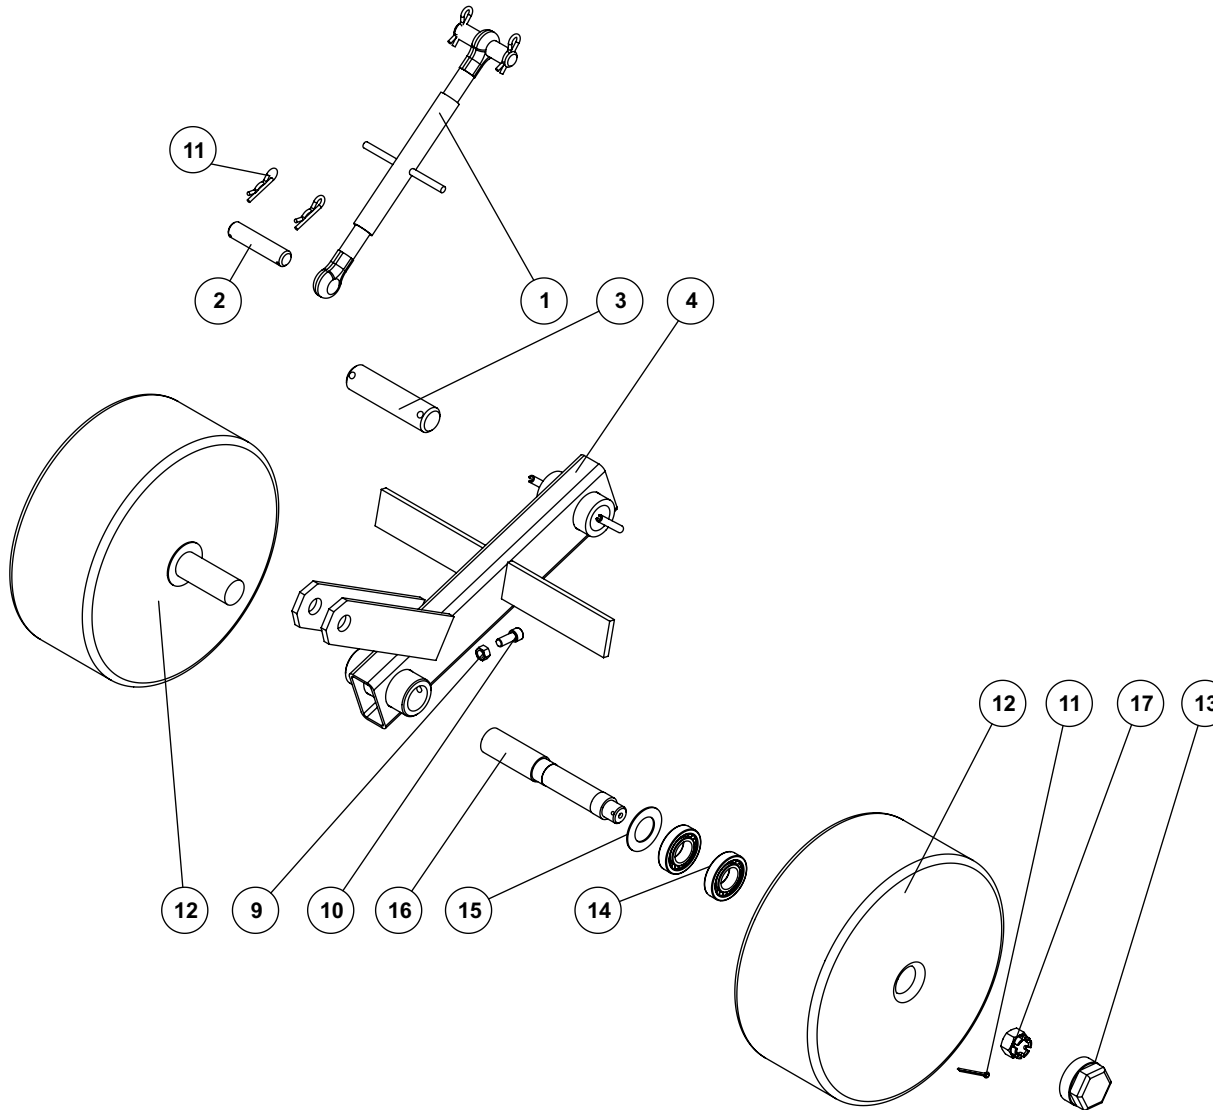

DAL•BO - Spare parts - Reservedele - Ersatzteile - Pieces

RATOON XL 275 NSH - 5 LEGS - NO. 78182

SPAREPART RATOON XL 275 NSH SERIAL 0366-XXXX.cdr

Pos.	Qty.	Part nr.	Benævnelse	Bezeichnung	Description	Designation
1	1	78392	RAMME TIL XL 275	RAHME	FRAME	CADRE
2	5	78517	40 MM STILK HYDRAULISK	STIEL	SHANK	TIGE
3a	5	78617	SPIDS - SMAL 80 MM INCL. BOLT	SPITZE	POINT	POINTE
3b	5	78634	KOMPLET SPIDS MED VINGESKÆR INCL. BOLT	SPITZE	POINT	POINTE
4	2	78239	HJULSÆT RATOON XL - STÅLHJUL	STÜTZRÄDER	SUPPORT WHEEL	ROUE DE SOUTIEN
5	3	90675	RINGSPLIT Ø 10X40 MM	RINGSPLINT	LINCH PIN	GOUPILLE
6	5	78646	PINBOLT	BOLZEN	PIN	AXE
7	5	78648	PINBOLT	BOLZEN	PIN	AXE
8	5	78696	PINBOLT	BOLZEN	PIN	AXE
9	1	78936	NAGLE Ø32X160 MM KAT 3	BOLZEN	PIN	AXE
10	2	78935	NAGLE Ø35X165 MM KAT 3	BOLZEN	PIN	AXE
11	10	78649	STOPSKRUE M 10X40 MM	SCHRAUBE	SCREW	VIS
12	10	92029	MØTRIK M 10 GALV. ki.8	MUTTER	NUT	ÉCROU
13	2	92272	BOLT 10X25 8.8 GALV. (SÆTBOLT)	SCHRAUBE	SET SCREW	BOULON
14	2	92028	MØTRIK M 8, GALV. 8.8	MUTTER	NUT	ÉCROU
15	5	90721	SMØRENIPPEL M 8x1 MM	SCHMIERNIPPEL	GREASE NIPPLE	GRAISSEUR
16	10	90925	TRANSFER "SMØRING - 8 HR"	TRANSFER	TRANSFER	TRANSFERT
17	1	90906	TRANSFER "LOGO"	TRANSFER	TRANSFER	TRANSFERT
18	2	90905	TRANSFER "DALBO"	TRANSFER	TRANSFER	TRANSFERT
19	1	90901	TRANSFER "DAL-BO A/S ADRESSE"	TRANSFER	TRANSFER	TRANSFERT
20	1	90910	TYPESKILT	TYPENSCHILD	IDENTIFICATION PLATE	PLAQUE D'IDENTIFICATION
21	2	78602	TRANSFER "STEGER + RATOON"	TRANSFER	TRANSFER	TRANSFERT
22	2	90921	REFLEX JRU 1018 GUL	REFLEX	REFLEX	REFLET
23	2	78373	TRANSFERS "275+STREGER"	TRANSFER	TRANSFER	TRANSFERT
24	2	78427	TRANSFER "XL"	TRANSFER	TRANSFER	TRANSFERT
25	1	78373	HYDRAULIKSÆT, KOMPLET	HYDRAULIK	HYDRAULIC	HYDRAULIQUE

DAL•BO - Spare parts - Reservedele - Ersatzteile - Pieces

RATOON XL 275 NSH - 5 LEGS - NO. 78239

SPAREPART RATOON XL 275 NSH SERIAL 0366-XXXX.cdr

DAL•BO - Spare parts - Reservedele - Ersatzteile - Pieces