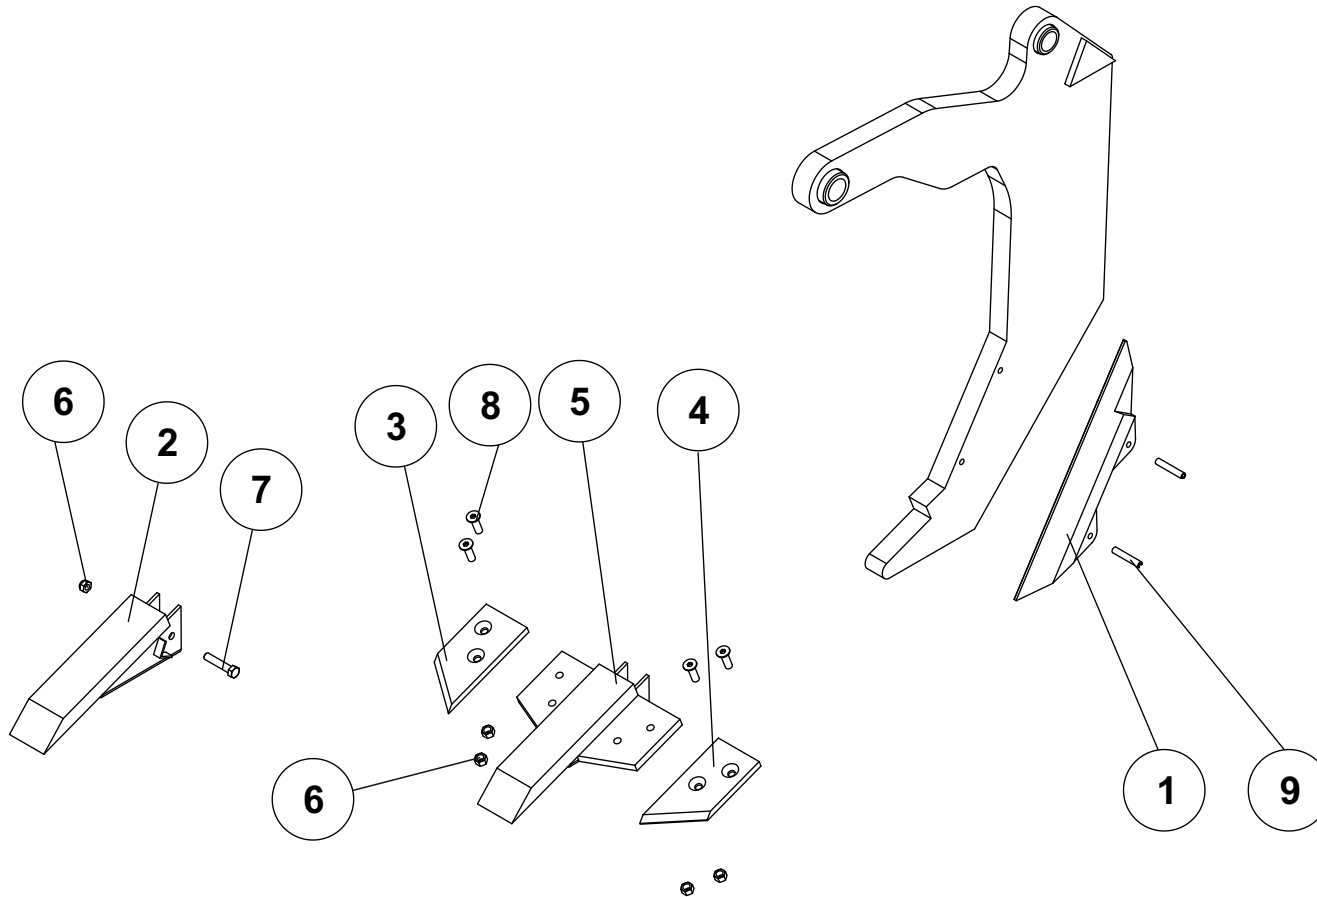

DAL•BO - Spare parts - Reservedele - Ersatzteile - Pieces

RATOON XL 275 NSH - 5 LEGS - NO. 78182

SPAREPART RATOON XL 275 NSH SERIAL 0366-XXXX.cdr

DAL•BO - Spare parts - Reservedele - Ersatzteile - Pieces

RATOON XL 275 NSH - 5 LEGS - NO. 78182

SPAREPART RATOON XL 275 NSH SERIAL 0366-XXXX.cdr

Pos.	Qty.	Part nr.	Benævnelse	Bezeichnung	Description	Designation
1	5	78661	KNIV FOR 40 MM STILK	MESSER	KNIFE	COUTEAU
2	5	78616	SPIDS RATOON XL - SMAL 80 MM	SPITZE	POINT	POINTE
3	5	78636	VINGE, HØJRE	FLÜGELSCHAR RECHTS	WING PLOUGHSHARE, RIGHT	SOC À AILES LONGUES DROITE
4	5	78626	VINGE, VENSTRE	FLÜGELSCHAR LINKS	WING PLOUGHSHARE, LEFT	SOC À AILES LONGUES GAUCHE
5	1	78633	SPIDS RATOON XL - VINGESKÆR	SPITZE	POINT	POINTE
6	25	92050	SELVLÅSENDE MØTRIK	MUTTER SELBSTSCHLIESSEND	SELFLOCKING NUT	ÉCROU DE SÉCURITÉ
7	5	92299	SKRUE	SCHRAUBE	SCREW	VIS
8	20	78650	SKRUE	SCHRAUBE	SCREW	VIS
9	10	90637	RØRSTIFT	SPANNSTIFTE	SPRING PIN	GOUPILLE ELASTIQUE