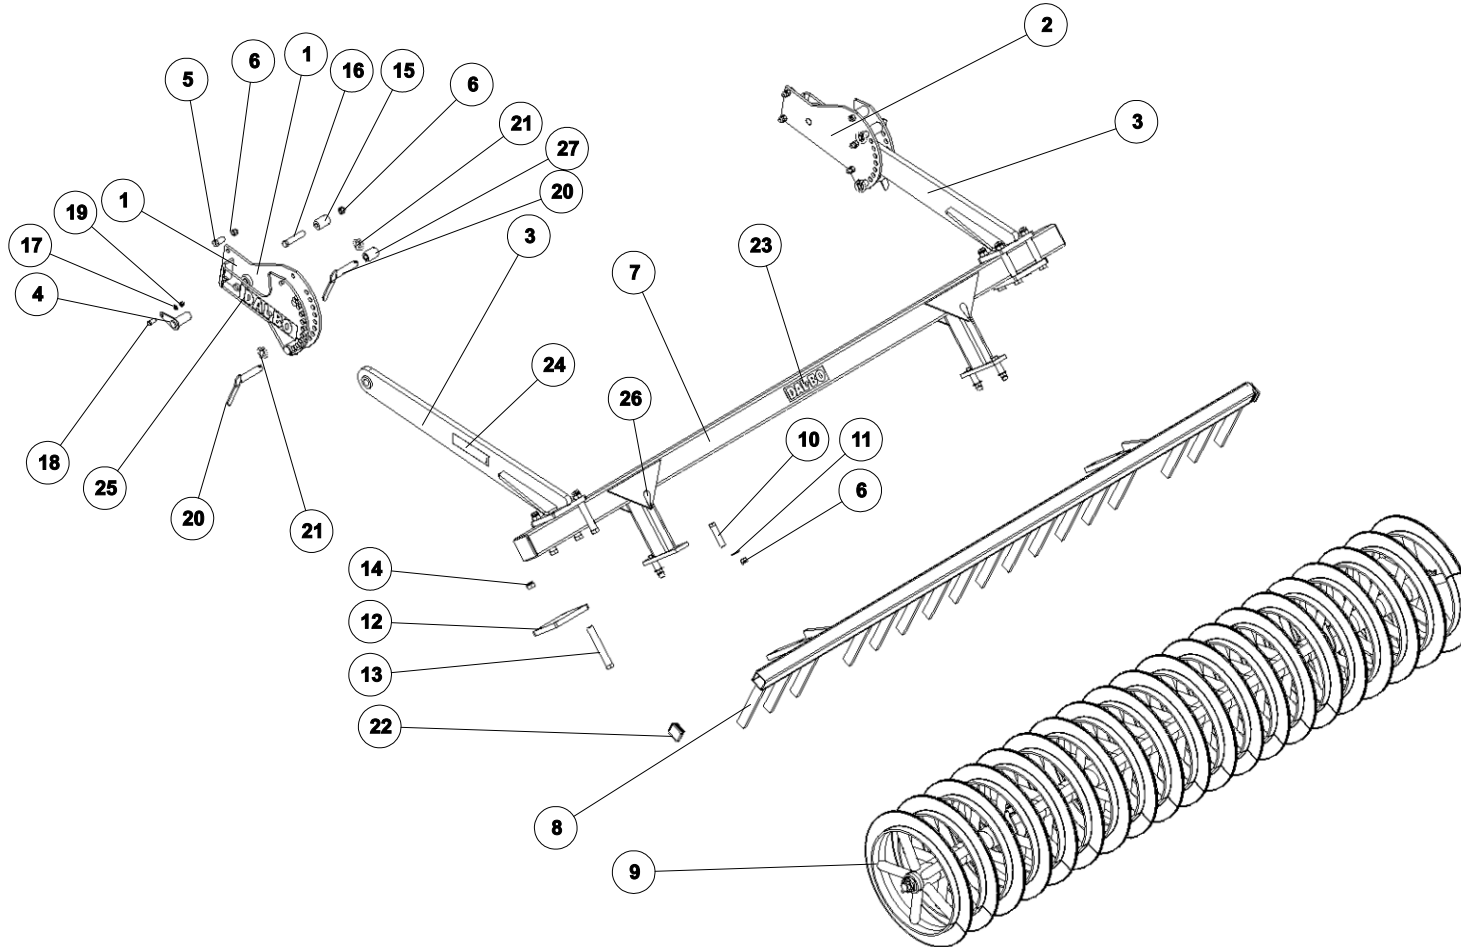

DAL•BO - Spare parts - Reservedele - Ersatzteile - Pieces

RATOON XL 275 - OPTIONS - NO. 78194

H SERIAL 0366-XXXX.cdr

DAL·BO - Spare parts - Reservedele - Ersatzteile - Pieces

RATOON XL 275 NSH - OPTIONS - NO. 78194

SPAREPART RATOON XL 275 NSH SERIAL 0366-XXXX.cdr

Pos.	Qty.	Part nr.	Benævnelse	Bezeichnung	Description	Designation
1	1	78494	HOLDER KPL. - VENSTRE			
2	1	78493	HOLDER KPL. - HØJRE	HALTER	BRACKET	SUPPORT
3	2	78495	ARM FOR PAKKER - KPL.			
4	2	78497	NAGLE BS Ø28X80 MM	BOLZEN	PIN	AXE
5	8	92316	BOLT M 16x40 MM 8.8 GALV.	SCHRAUBE	SET SCREW	BOULON
6	14	92051	MØTRIK M 16, SELVLÅS, GALV. KV. 8.8	MUTTER	NUT	ÉCROU
7	1	78496	PAKKERRAMME FOR T-RINGE			
8	1	80466	AFSKRABERBOM KPL. 300X60 CM	ABSTREIFER	SCRAPER	SYSTÈME DE RACLAGE
9	1	82914	SÆT RINGE PÅ AKSEL 2007 600X60	SATZ RINGE FÜR DIE ACHSE	SHAFT RING SET	ANNEAUX SUR ARBRE
10	4	92321	BOLT 16X90 MM 8.8 GALV.	SCHRAUBE	SCREW	BOULON
11	4	90663	SKIVE Ø17/Ø35X2 MM	SCHIBE	WASHER	RONDELLE
12	2	76713-1	BOLTFÆSTE FOR BAGSTIVER 470-560 CM	BESCHLAG	MOUNTING PLATE	FIXATION
13	8	92604	BOLT 20x170 8.8 GALV.	SCHRAUBE	SCREW	BOULON
14	8	92052	MØTRIK M 20, SELVLÅS, GALV. KV. 8.8	MUTTER SELBSTGESICHERT	SELF-LOCKING NUT	ÉCROU DE SÉCURITÉ
15	2	78910	BØSNING FOR PAKKERBESLAG	BUCHSE	BUSHING	DOUILLE
16	2	92322	BOLT M 16X100 MM, 8.8 GALV.	SCHRAUBE	SCREW	BOULON
17	2	90668	SKIVE Ø10,5/Ø20X2 MM	UNTERLEGSCHIBE	WASHER	RONDELLE DE SERRAGE
18	2	92274	BOLT M 10x30, U/SKAFT GALV. KV. 8.8	SCHRAUBE	SET SCREW	BOULON
19	2	92049	MØTRIK M 10, SELVLÅS, GALV. KV. 8.8	MUTTER	SELF-LOCKING NUT	ÉCROU
20	4	75501	NAGLE H Ø20X106 (120) MM	BOLZEN	PIN	AXE
21	4	90680	RINGSPLIT Ø 8X40 FLAD	RINGSPLINT	LINCH PIN	GOUPILLE
22	2	90759	DUPSKO RHS 60 X 60 X 4 - SORT	RÖHRENSTÖPSEL	END CAP	BOUCHON DE TUBE
23	1	90907	TRANSFER "DALBO"	TRANSFER	TRANSFER	TRANSFERT
24	2	90921	REFLEX JRU 1018 GUL	REFLEX	REFLEX	REFLET
25	2	90905	TRANSFER "DAL-BO"	TRANSFER	TRANSFER	TRANSFERT
26	2	90925	TRANSFER "SMØRING - 8 HR"	TRANSFER	TRANSFER	TRANSFERT
27	2	78988	BØSNING FOR RATOON XL - EFTERLØBER	BUCHSE	BUSHING	DOUILLE