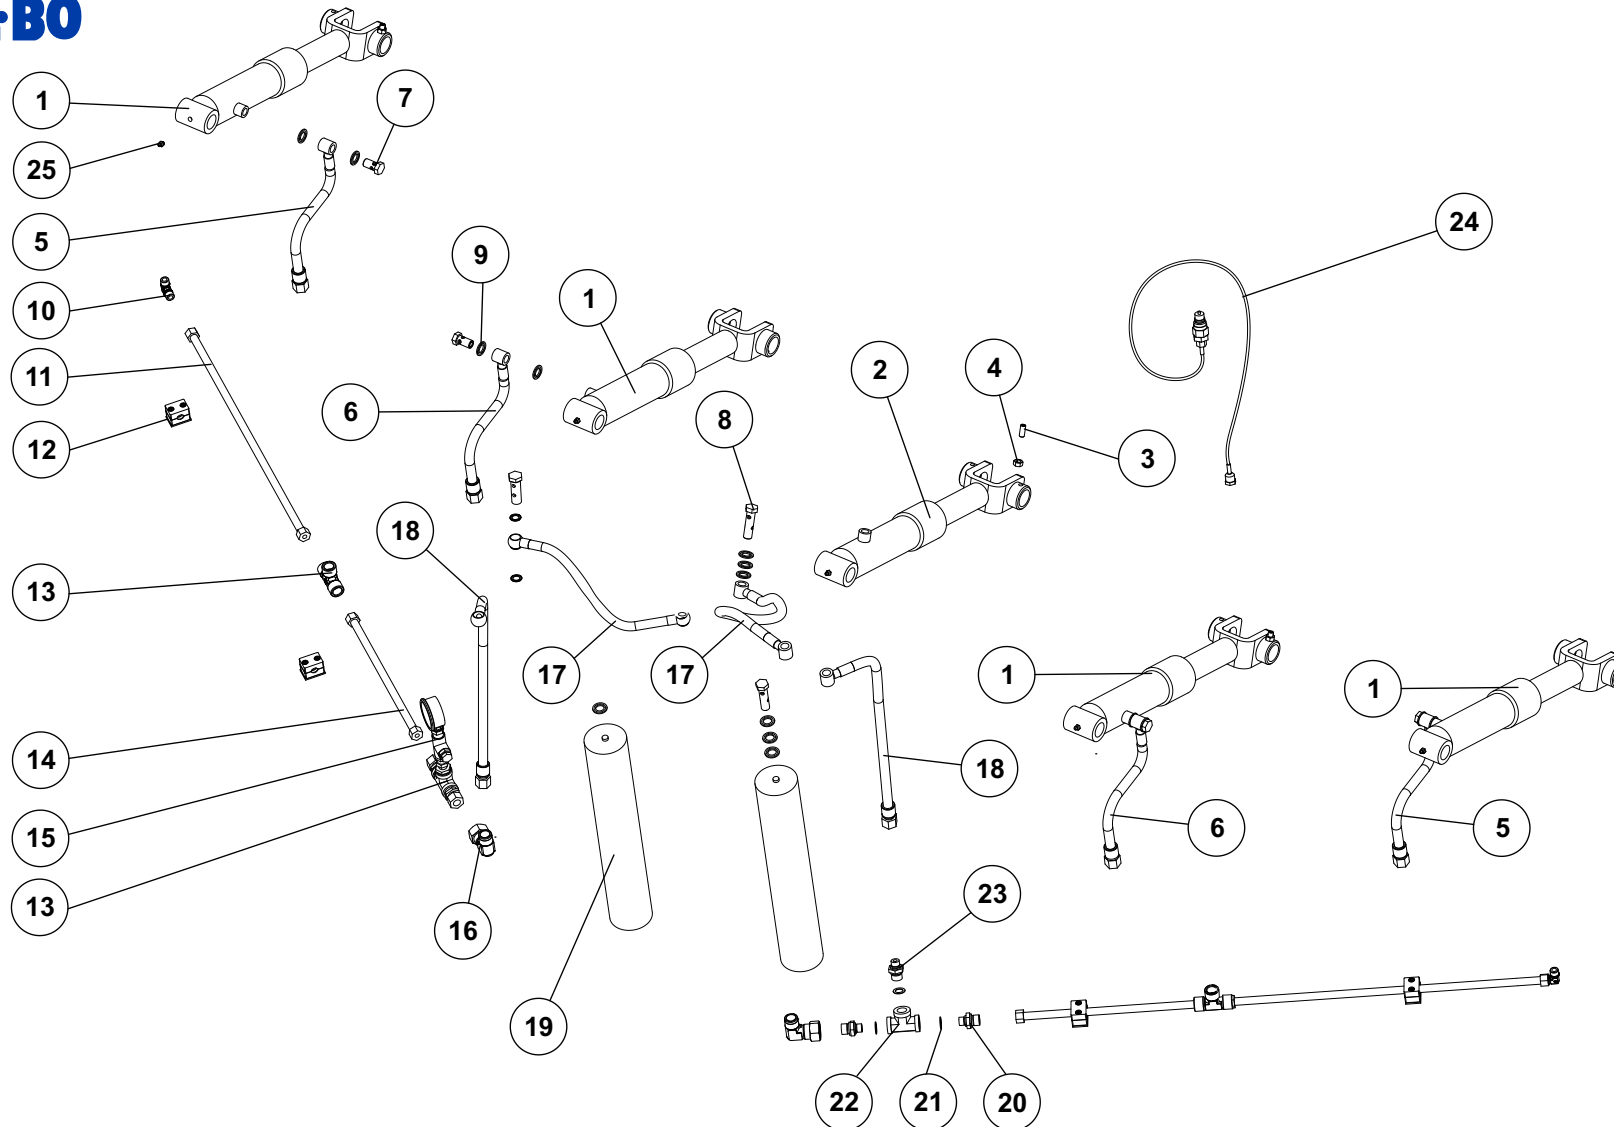

DAL•BO - Spare parts - Reservedele - Ersatzteile - Pieces

RATOON XL 275 NSH - 5 LEGS - NO. 78373

SPAREPART RATOON XL 275 NSH SERIAL 0366-XXXX.cdr

DAL•BO - Spare parts - Reservedele - Ersatzteile - Pieces

RATOON XL 275 NSH - 5 LEGS - NO. 78373

SPAREPART RATOON XL 275 NSH SERIAL 0366-XXXX.cdr

Pos.	Qty.	Part nr.	Benævnelse	Bezeichnung	Description	Designation
1	4	78629	CYLINDER FOR RATOON XL NSH	ZYLINDER	CYLINDER	VERRIN
2	1	78420	CYLINDER FOR RATOON XL NSH	ZYLINDER	CYLINDER	VERRIN
3	5	78649	STOPSKRUE M 10X40 MM	SCHRAUBE	SCREW	VIS
4	5	92029	MØTRIK M 10 GALV. kl.8	MUTTER	NUT	ÉCROU
5	2	78518	SLANGE 3/8" L 1/2" BANJO L=560 MM	SCHLAUCH	HOSE	TUYAU
6	2	78519	SLANGE 3/8" L 1/2" BANJO L=670 MM	HYDR. SCHLAUCH	HYDR. HOSE	TUYAU HYDR.
7	4	91060	BANJO BOLT 3/8" BSP	DREHVERSC. SCHRAUBE	SWIRVEL BOLT	RACCORD TOUN
8	3	78663	BANJO BOLT 3/8" BSP - DOBBELT	DREHVERSC. SCHRAUBE	SWIRVEL BOLT	RACCORD TOUN
9	19	91030	3/4" BONDED SEALS PAKRING	DICHTUNGSRING	SEAL	BAGUE D'ÉTANCHÉITÉ
10	2	78654	VINKEL 15 MM FOR HYDRAULIK	FITTINGS	FITTINGS	RACCORDS
11	2	78509	HYDRAULIKRØR 15 MM M. 22 MM OMLØBER	HYDRAULIKROHRE, KOMPLETT	HYDRAULIC TUBE, COMPLETE	TUYAUX HYDRAULIQUES
12	4	78653	RØRHOLDER 15 MM FOR HYDRAULIK	ROHRSCHELLE	TUBE CLAMP	COLLIERS DE TUYAUX HYDRAULIQUES
13	3	78652	T-STYKKE 15 MM FOR HYDRAULIK	FITTINGS	FITTINGS	RACCORDS
14	2	78667	HYDRAULIKRØR 15 MM M. 15 MM OMLØBER	HYDRAULIKROHRE, KOMPLETT	HYDRAULIC TUBE, COMPLETE	TUYAUX HYDRAULIQUES
15	1	78662	MANOMETER KOMPLET	MANOMETER	MANOMETER	MANOMÈTRE
16	2	91106	VINKELFORSKRUNING P-EWV 15L-SV	FITTINGS	FITTINGS	RACCORDS
17	2	78659	SLANGE 3/8" L 3/8" BANJO L=520 MM	HYDR. SCHLAUCH	HYDR. HOSE	TUYAU HYDR.
18	2	78660	SLANGE 3/8" BANJO 1/2" BANJO L=520 MM	HYDR. SCHLAUCH	HYDR. HOSE	TUYAU HYDR.
19	2	78656	AKKUMULATOR - 140 BAR	AKKUMULATOR	ACCUMULATOR	ACCUMULATEUR
20	2	91074	BRYSTNIPPEL 1/2" RG / 3/8" RG GALV	VERSCHRAUBUNG	HEXAGON NIPPLE CONNECTOR	RACCORD DE JONCTIONS MÂLES
21	3	91028	3/8" BONDED SEALS PAKRING	BONDED SEALS PACKRING	BONDED SEAL WASHER	JOINT BONDED SEALS
22	1	78438	T-STYKKE	FITTINGS	FITTINGS	RACCORDS
23	1	78439	REDUKTIONSNIPPEL	FITTINGS	FITTINGS	RACCORDS
24	1	78632	TILSLUTNINGSSLANGE	ANSCHLUSSSCHLAUCH	CONNECTING HOSE	TUYAU DE JONCTION
25	5	90721	SMØRENIPPEL	SCHMIERNIPPEL	GREASE NIPPLE	GRAISSEUR