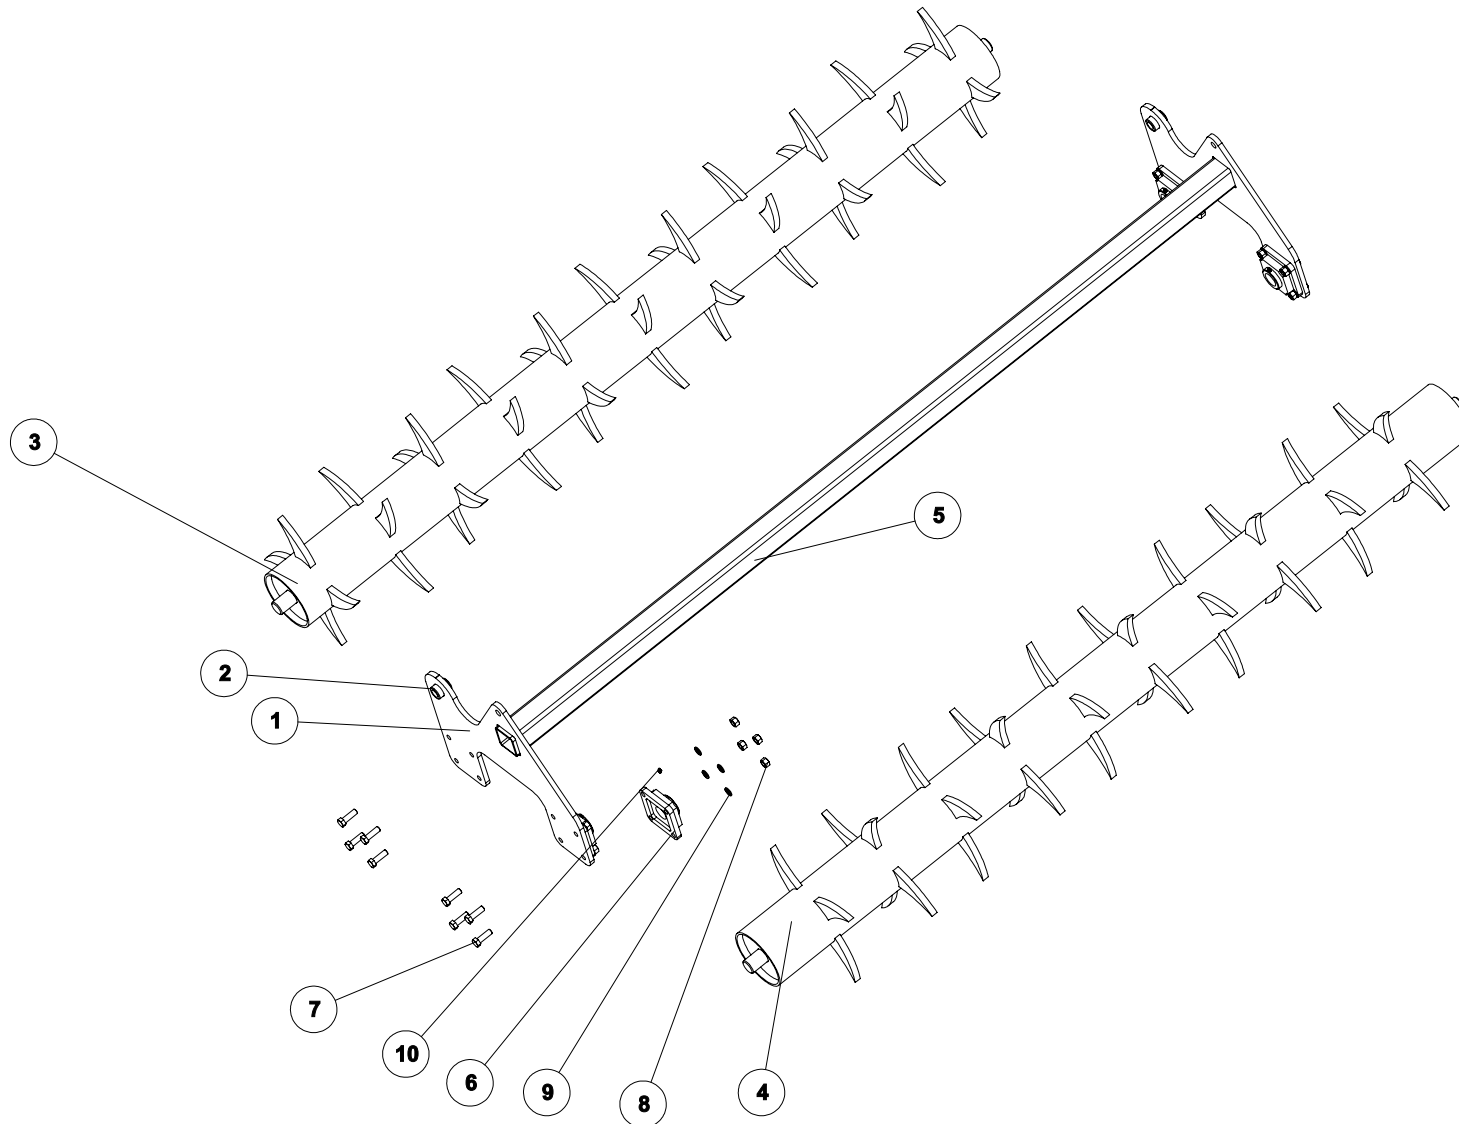

DAL•BO - Spare parts - Reservedele - Ersatzteile - Pieces

RATOON XL 275 NSH - OPTIONS - NO. 78487

SPAREPART RATOON XL 275 NSH SERIAL 0366-XXXX.cdr

DAL•BO - Spare parts - Reservedele - Ersatzteile - Pieces

RATOON XL 275 NSH - OPTIONS - NO. 78487

SPAREPART RATOON XL 275 NSH SERIAL 0366-XXXX.cdr

Pos.	Qty.	Part nr.	Benævnelse	Bezeichnung	Description	Designation
1	2	78532	SIDEPLADE 15 MM	SEITENPLATTE	SIDE PLATE	PLANCHE LATÉRALE
2	2	78540	BØSNING Ø26/Ø42 MM	BÜCHSE	BUSHING	DOUILLE
3	1	78533	BOGGIEVALSE, FORREST	WALZE	ROLLER	ROULEAU
4	1	78538	BOGGIEVALSE, BAGERST	WALZE	ROLLER	ROULEAU
5	1	78489	FIRKANTRØR 80X80X5X2830 MM	VIERKANT ROHR	SQUARE TUBE	TUBE CARRÉ
6	4	12439	FLANGELEJE Ø45 TL UCF 209	LAGER	BEARING	FIXATION
7	16	92317	BOLT 16X50 MM 8.8 GALV.	SCHRAUBE	SCREW	BOULON
8	16	92031	M ØTRIK M 16, GALV, KV, 8.8	MUTTER	NUT	ÉCROU
9	16	78488	FJEDERSKIVE Ø18 MM	FEDERSCHEIBE	SPRING WASHER	LA RONDELLE ÉLASTIQUE
10	4	90721	SM ØRENIPPEL LIGE M8x1MM	SCHMIERNIPPEL	GREASE NIPPLE	GRAISSEUR