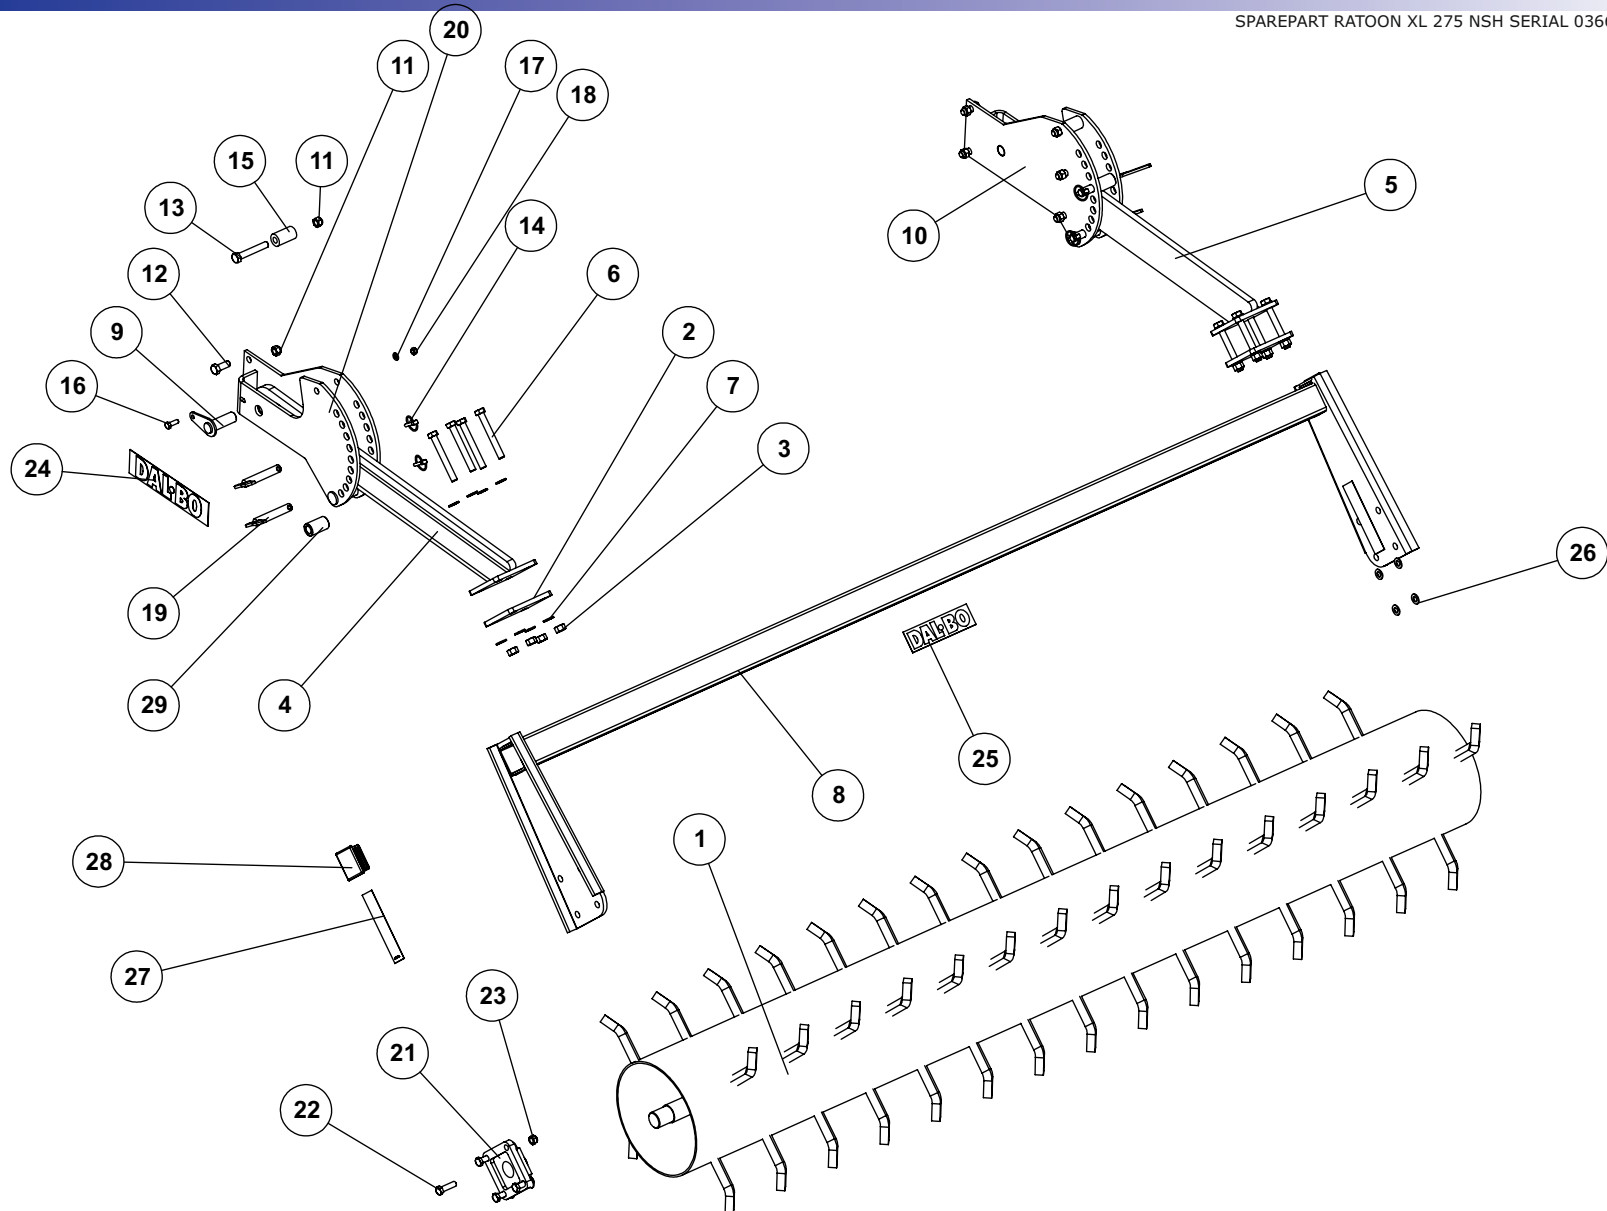

DAL·BO - Spare parts - Reservedele - Ersatzteile - Pieces

RATOON XL 275 NSH - OPTIONS - NO. 78187

SPAREPART RATOON XL 275 NSH SERIAL 0366-XXXX.cdr

DAL•BO - Spare parts - Reservedele - Ersatzteile - Pieces

RATOON XL 275 NSH - OPTIONS - NO. 78187

SPAREPART RATOON XL 275 NSH SERIAL 0366-XXXX.cdr

Pos.	Qty.	Part nr.	Benævnelse	Bezeichnung	Description	Designation
1	1	78512	FINGERVÅLSE			
2	2	78446	BESLAG	BESCHLAG	MOUNTING PLATE	FIXATION
3	8	92031	MØTRIK M 16, GALV. KV. 8.8	MUTTER	NUT	ÉCROU
4	1	78449	ARM VENSTRE FOR PIGEFTERLØBER	ARM	ARM	BRAS
5	1	78445	ARM HØJRE FOR PIGEFTERLØBER	ARM	ARM	BRAS
6	8	92325	BOLT M 16x130 MM 8.8 GALV.	SCHRAUBE	SCREW	BOULON
7	16	90643	SKIVE Ø17/Ø29X3 MM	SCHEIBE	WASHER	RONDELLE
8	1	78510	EFTERLØBERRAMME	RAHME	FRAME	CADRE
9	2	78497	NAGLE BS Ø28X80 MM	BOLZEN	PIN	AXE
10	1	78493	HOLDER KPL. - HØJRE	HALTER	BRACKET	SUPPORT
11	10	92051	MØTRIK M 16, SELVLÅS. GALV. KV. 8.8	MUTTER	NUT	ÉCROU
12	8	92316	BOLT M 16x40 MM 8.8 GALV.	SCHRAUBE	SET SCREW	BOULON
13	2	92322	BOLT M 16X100 MM, 8.8 GALV.	SCHRAUBE	SCREW	BOULON
14	4	90680	RINGSPLIT Ø 8X40 FLAD	RINGSPLINT	LINCH PIN	GOUPILLE
15	2	78910	BØSNING FOR PAKKERBESLAG	BUCHSE	BUSHING	DOUILLE
16	2	92274	BOLT M 10x30, U/SKAFTE GALV. KV. 8.8	SCHRAUBE	SET SCREW	BOULON
17	2	90668	SKIVE Ø10,5/Ø20X2 MM	UNTERLEGSCHIEBE	WASHER	RONDELLE DE SERRAGE
18	2	92049	MØTRIK M 10, SELVLÅS. GALV. KV. 8.8	MUTTER	SELF-LOCKING NUT	ÉCROU
19	4	75501	NAGLE H Ø20X106 (120) MM	BOLZEN	PIN	AXE
20	1	78494	HOLDER KPL. - VENSTRE	HALTER	BRACKET	SUPPORT
21	2	12439	FLANGELEJE Ø45 TL UCF 209	LAGER	BEARING	FIXATION
22	8	92362	BOLT M 14X50 MM, 8.8 GALV.	SCHRAUBE	SCREW	BOULON
23	8	92034	MØTRIK M 14, SELVLÅS. GALV. KV. 8.8	MUTTER	SELF-LOCKING NUT	ÉCROU
24	2	90905	TRANSFER "DAL-BO"	TRANSFER	TRANSFER	TRANSFERT
25	1	90907	TRANSFER "DALBO"	TRANSFER	TRANSFER	TRANSFERT
26	8	78458	SKIVE Ø28/Ø15X2,5 MM	SCHEIBE	WASHER	RONDELLE
27	2	90921	REFLEX JRU 10 18 GUL	REFLEX	REFLEX	REFLET
28	2	90755	DUPSKO RHS 80X80 - 2,9-5,0	RÖHRENSTÖPSEL	END CAP	BOUCHON DE TUBE
29	2	78988	BØSNING FOR RATOON XL - EFTERLØBER	BUCHSE	BUSHING	DOUILLE