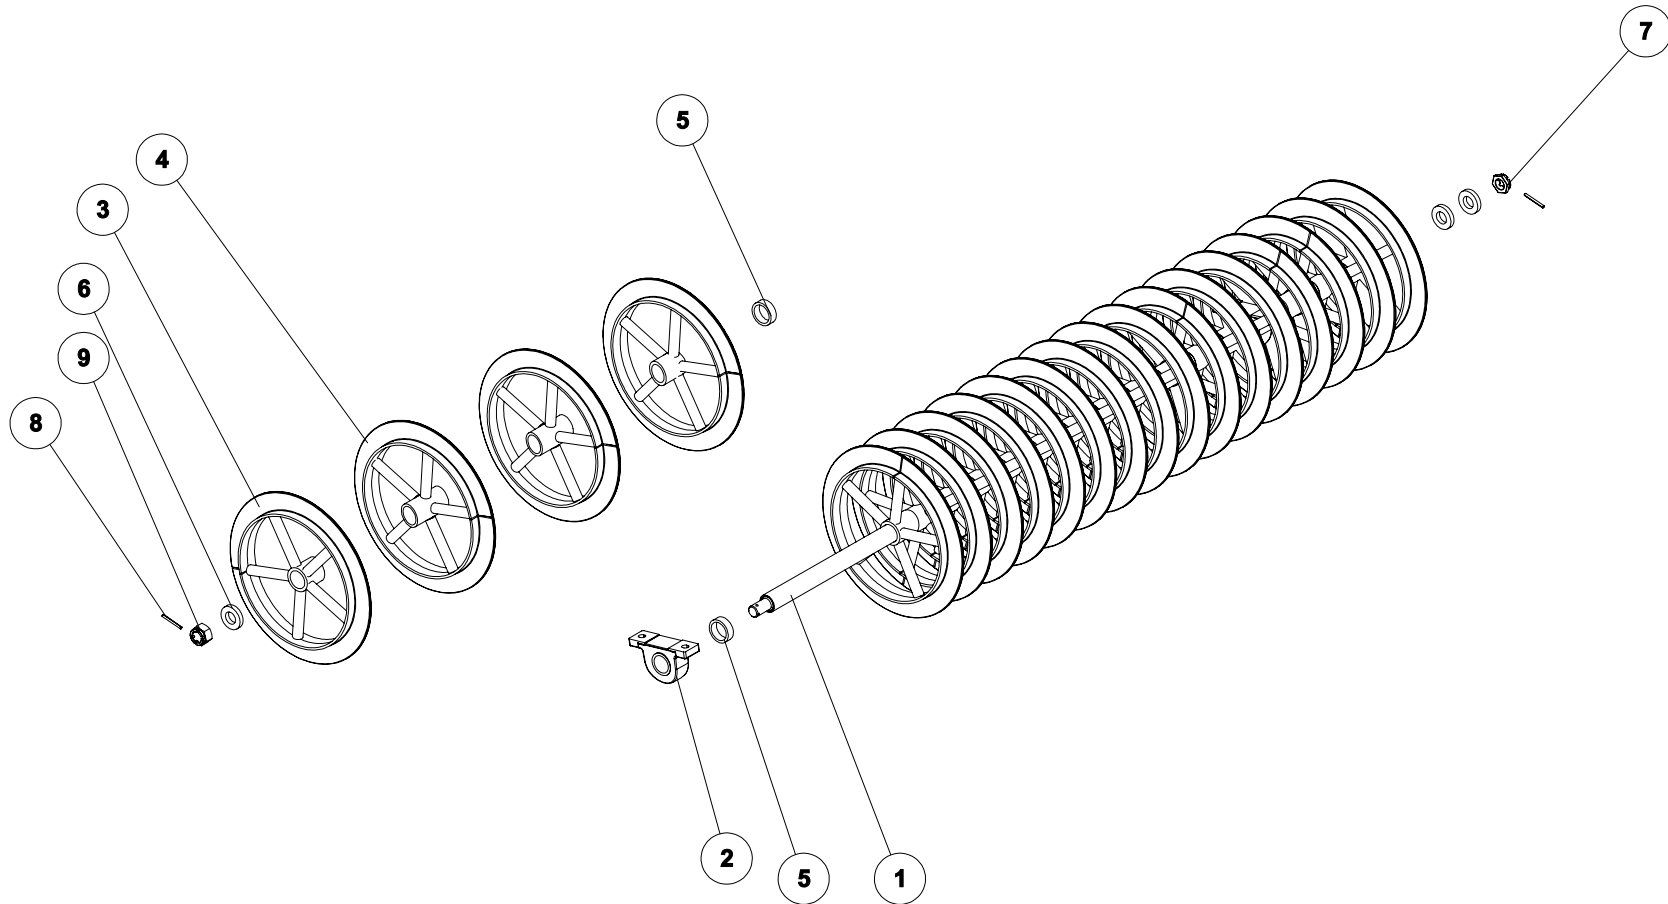

DAL•BO - Spare parts - Reservedele - Ersatzteile - Pieces

RATOON XL 275 NSH - OPTIONS - NO. 82914

SPAREPART RATOON XL 275 NSH SERIAL 0366-XXXX.cdr

DAL•BO - Spare parts - Reservedele - Ersatzteile - Pieces

RATOON XL 275 NSH - OPTIONS - NO. 82914

SPAREPART RATOON XL 275 NSH SERIAL 0366-XXXX.cdr

Pos.	Qty.	Part nr.	Benævnelse	Bezeichnung	Description	Designation
1	1	82937	AKSEL MED M39 L=2994 MM			
2	2	12438	STÅLEJE 60 MM UCP 2 12 60 MFTRL	KOMPLETTES STEH LAGER	COMPLETE STEEL BEARING	PALIER COMPLET
3	6	82903	T-RING 600MM - 150 MM ENDE 2007	T-RING	T-RING	ANNEAU-T
4	14	82902	T-RING 600 MM - 200 MM MIDT 2007	T-RING	T-RING	ANNEAU-T
5	4	93130002590L90LX	AFSTANDSSTYKKE Ø80XØ63 L=25MM	ABSTANDSSTÜCK	SPACER	ENTRETOISE
6	3	72264	TOPSKIVE TIL CENTERNAGLE	SCHEIBE FÜR ZENTRALNAGEL	TOP WASHER FOR CENTER PIN	RONDELLE DE SOMMET POUR MOYEU CENTRAL
7	1	92518	KRONEM ØTRIK M39X3, SORT KV. 17H	ACHSENMUTTER	SHAFT NUT	ÉCROU D'ARBRE
8	2	90764	RØRSTIFT Ø 8X80 MM	ROHRSTIFT	SPLIT PIN	AXE TUBULAIRE
9	1	72384	KRONEM ØTRIK M39X3, NV 60 GALV. KV. 8.8	ACHSENMUTTER	SHAFT NUT	ÉCROU D'ARBRE