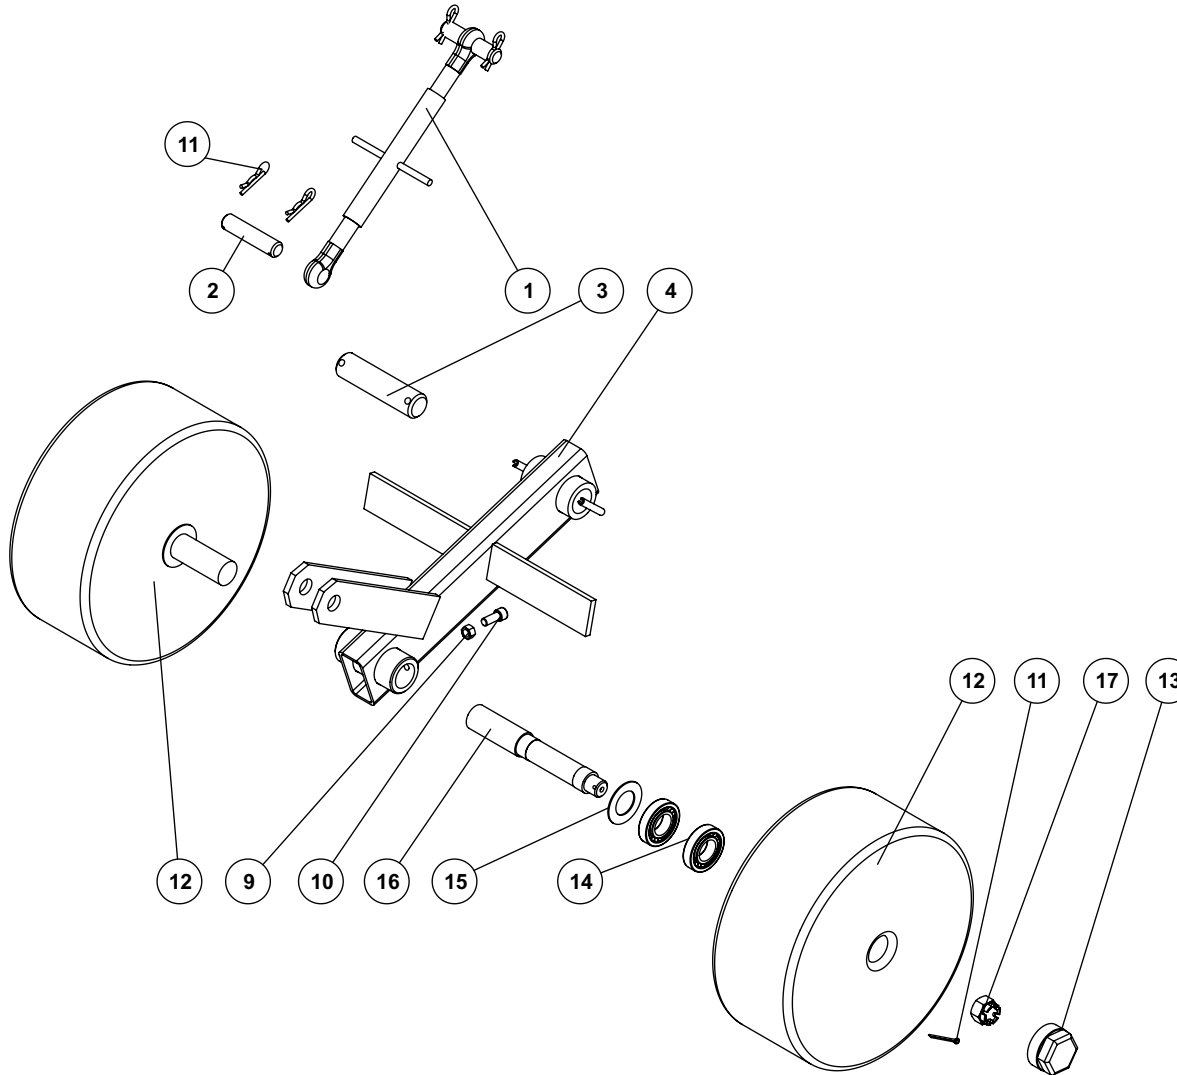

DAL•BO - Spare parts - Reservedele - Ersatzteile - Pieces

RATOON XL 410 SHARE BOLT - 3 LEGS - NO. 78174

SPAREPART RATOON XL 410 SHEAR SERIAL 0366-XXXX.cdr

Pos.	Qty.	Part nr.	Benævnelse	Bezeichnung	Description	Designation
1	1	78785	RAMMETIL XL 410	RAHME	FRAME	CADRE
2	3	78926	DREJEBOLT M27 MM	SCHRAUBE	SCREW	BOULON
3	6	78928	SKIVE Ø40/Ø19 MM	SCHIBE	WASHER	RONDELLE
4	3	78883	MØTRIK M 18, GALV. 8.8	MUTTER	NUT	ÉCROU
5	3	78882	BOLT 18X110 MM, GALV. 12.9	SCHRAUBE	SCREW	BOULON
6	3	78927	MØTRIK M 27 MM	MUTTER	NUT	ÉCROU
7	2	78239	HJULSÆT RATOON XL - STÅLHJUL	STÜTZRÄDER	SUPPORT WHEEL	ROUE DE SOUTIEN
8	2	78935	NAGLE Ø35X165 MM KAT 3	BOLZEN	PIN	AXE
9	3	90675	RINGSPLIT Ø10X40	RINGSPLINT	LINCHPIN	GOUPILLE
10	3	78924	STILK SPRINGBOLT, 200X40 MM	STIEL	SHANK	TIGE
11	3	78661	UDSKIFTELIG KNIV - RATOON XL	MESSER	KNIFE	COUTEAU
12	6	90637	SPÆNDSTIFT Ø10X60 MM	ROHRSTIFT	SPLIT PIN	AXE TUBULAIRE
13a	3	78634	KOMPLET SPIDS MED VINGESKÆR INCL. BOLT	SPITZE	POINT	POINTE
13b	3	78617	SMAL SPIDS 80 MM INCL. BOLT	SPITZE	POINT	POINTE
14	2	90905	TRANSFER "DALBO"	TRANSFER	TRANSFER	TRANSFERT
15	2	90921	REFLEX JRU 10 18 GUL	REFLEX	REFLEX	REFLET
16	2	78602	TRANSFER "STEGER + RATOON"	TRANSFER	TRANSFER	TRANSFERT
17	1	90906	TRANSFER "LOGO"	TRANSFER	TRANSFER	TRANSFERT
18	1	90910	TYPESKILT	TYPENSCHILD	IDENTIFICATION PLATE	PLAQUE D'IDENTIFICATION
19	1	90901	TRANSFER "DAL-BO A/S ADRESSE"	TRANSFER	TRANSFER	TRANSFERT
20	2	78427	TRANSFER "XL"	TRANSFER	TRANSFER	TRANSFERT
21	2	78782	410 + STREGER	TRANSFER	TRANSFER	TRANSFERT
22	1	78937	NAGLE Ø32X150 MM KAT 3	BOLZEN	PIN	AXE
23	1	78721	STØTTEBEN 50X50 MM	STÜTZFUSS	JACK SUPPORT FOOT	BÉQUILLE
24	1	90753	DUPSKO DPE 50 X 50 X 2 - 4 SORT	RÖHRENSTÖPSEL	END CAP	BOUCHON DE TUBE
25	1	78727	NAGLE Ø12	BOLZEN	PIN	AXE

DAL•BO - Spare parts - Reservedele - Ersatzteile - Pieces

RATOON XL 410 SHARE BOLT - 3 LEGS - NO. 78239

SPAREPART RATOON XL 410 SHEAR SERIAL 0366-XXXX.cdr

DAL•BO - Spare parts - Reservedele - Ersatzteile - Pieces