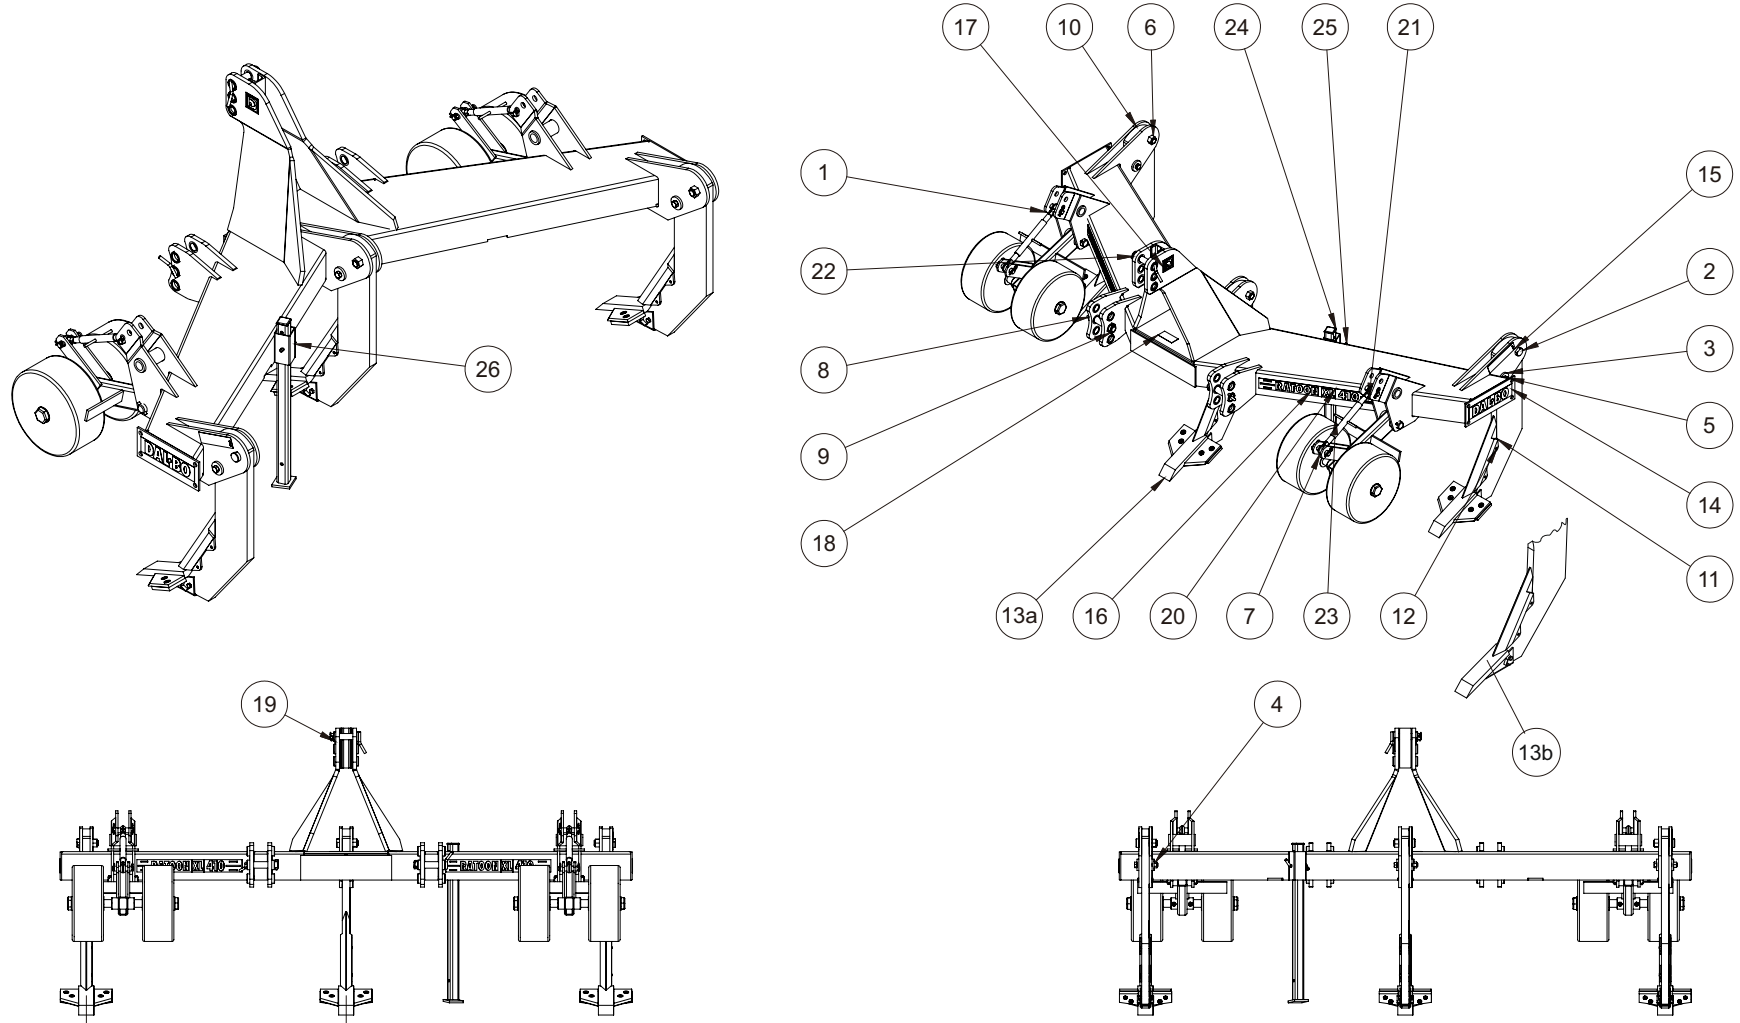

RATOON XL 410 SHARE BOLT - 3 LEGS - NO. 78174

SPAREPART RATOON XL 410 SHEAR SERIAL 0366-XXXX.cdr

DAL•BO - Spare parts - Reservedele - Ersatzteile - Pieces

RATOON XL 410 SHARE BOLT - 3 LEGS - NO. 78174

SPAREPART RATOON XL 410 SHEAR SERIAL 0366-XXXX.cdr

DAL•BO - Spare parts - Reservedele - Ersatzteile - Pieces

RATOON XL 410 SHARE BOLT - 3 LEGS - NO. 78174

SPAREPART RATOON XL 410 SHEAR SERIAL 0366-XXXX.cdr

Pos.	Qty.	Part nr.	Benævnelse	Bezeichnung	Description	Designation
1	1	78785	RAMMETIL XL 410	RAHME	FRAME	CADRE
2	3	78926	DREJEBOLT M27 MM	SCHRAUBE	SCREW	BOULON
3	6	78928	SKIVE Ø40/Ø19 MM	SCHIBE	WASHER	RONDELLE
4	3	78883	MØTRIK M 18, GALV. 8.8	MUTTER	NUT	ÉCROU
5	3	78882	BOLT 18X110 MM, GALV. 12.9	SCHRAUBE	SCREW	BOULON
6	3	78927	MØTRIK M 27 MM	MUTTER	NUT	ÉCROU
7	2	78239	HJULSÆT RATOON XL - STÅLHJUL	STÜTZRÄDER	SUPPORT WHEEL	ROUE DE SOUTIEN
8	2	78935	NAGLE Ø35X165 MM KAT 3	BOLZEN	PIN	AXE
9	3	90675	RINGSPLIT Ø10X40	RINGSPLINT	LINCHPIN	GOUPILLE
10	3	78924	STILK SPRINGBOLT, 200X40 MM	STIEL	SHANK	TIGE
11	3	78661	UDSKIFTELIG KNIV - RATOON XL	MESSER	KNIFE	COUTEAU
12	6	90637	SPÆNDSTIFT Ø10X60 MM	ROHRSTIFT	SPLIT PIN	AXE TUBULAIRE
13a	3	78634	KOMPLET SPIDS MED VINGESKÆR INCL. BOLT	SPITZE	POINT	POINTE
13b	3	78617	SMAL SPIDS 80 MM INCL. BOLT	SPITZE	POINT	POINTE
14	2	90905	TRANSFER "DALBO"	TRANSFER	TRANSFER	TRANSFERT
15	2	90921	REFLEX JRU 10 18 GUL	REFLEX	REFLEX	REFLET
16	2	78602	TRANSFER "STEGER + RATOON"	TRANSFER	TRANSFER	TRANSFERT
17	1	90906	TRANSFER "LOGO"	TRANSFER	TRANSFER	TRANSFERT
18	1	90910	TYPESKILT	TYPENSCHILD	IDENTIFICATION PLATE	PLAQUE D'IDENTIFICATION
19	1	90901	TRANSFER "DAL-BO A/S ADRESSE"	TRANSFER	TRANSFER	TRANSFERT
20	2	78427	TRANSFER "XL"	TRANSFER	TRANSFER	TRANSFERT
21	2	78782	410 + STREGER	TRANSFER	TRANSFER	TRANSFERT
22	1	78937	NAGLE Ø32X150 MM KAT 3	BOLZEN	PIN	AXE
23	1	78721	STØTTEBEN 50X50 MM	STÜTZFUSS	JACK SUPPORT FOOT	BÉQUILLE
24	1	90753	DUPSKO DPE 50 X 50 X 2 - 4 SORT	RÖHRENSTÖPSEL	END CAP	BOUCHON DE TUBE
25	1	78727	NAGLE Ø12	BOLZEN	PIN	AXE