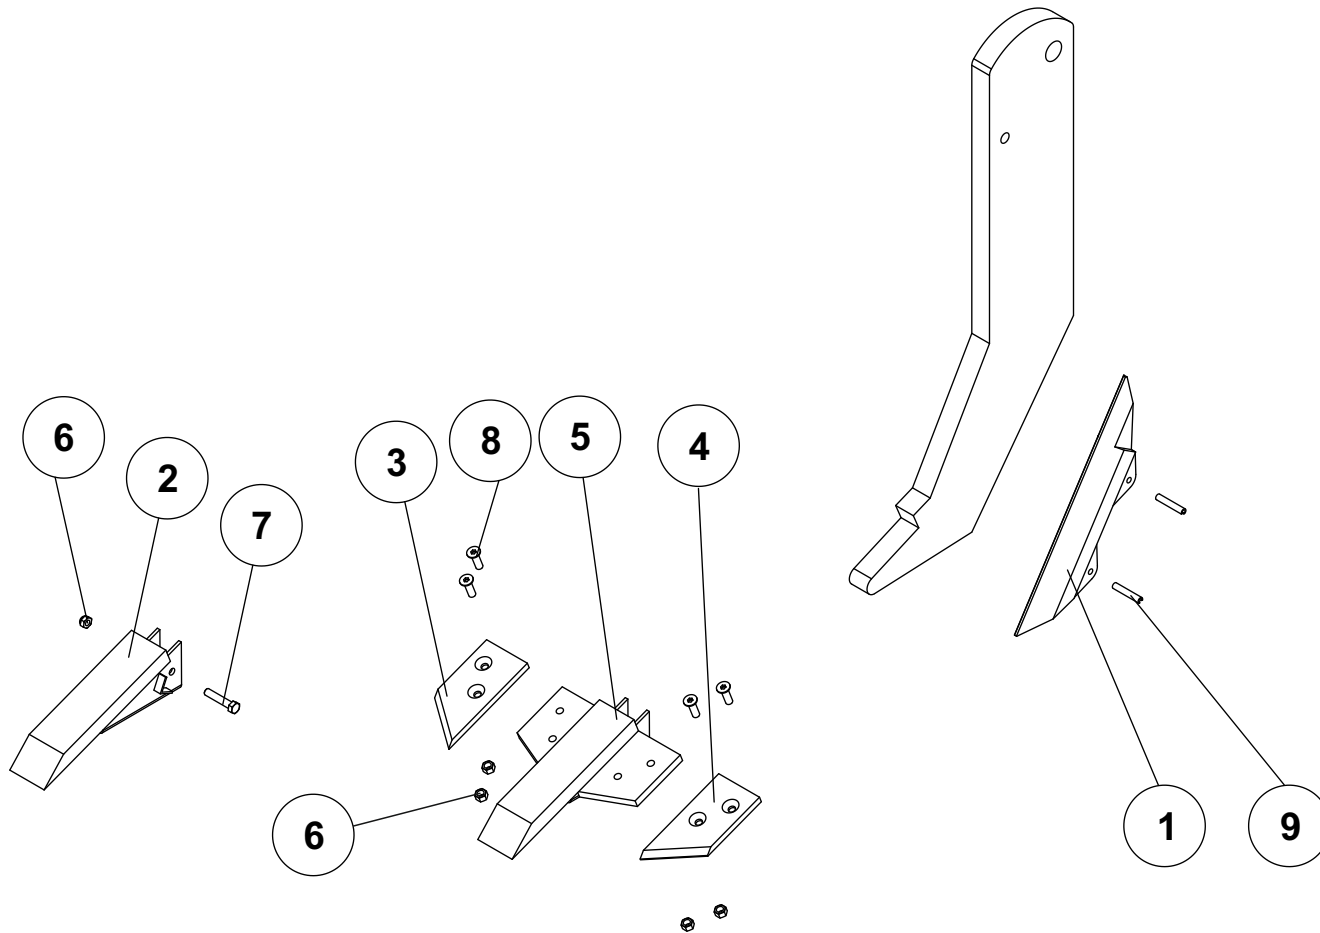

DAL•BO - Spare parts - Reservedele - Ersatzteile - Pieces

RATOON XL 410 SHARE BOLT - 3 LEGS - NO. 78174

SPAREPART RATOON XL 410 SHEAR SERIAL 0366-XXXX.cdr

DAL•BO - Spare parts - Reservedele - Ersatzteile - Pieces

RATOON XL 410 SHARE BOLT - 3 LEGS - NO. 78174

SPAREPART RATOON XL 410 SHEAR SERIAL 0366-XXXX.cdr

Pos.	Qty.	Part nr.	Benævnelse	Bezeichnung	Description	Designation
1	5	78661	KNIV FOR 40 MM STILK	MESSER	KNIFE	COUTEAU
2	5	78616	SPIDS RATOON XL - SMAL 80 MM	SPITZE	POINT	POINTE
3	5	78637	VINGE HØJRE - INKL. BOLTE	FLÜGELSCHAR RECHTS	WING PLOUGHSHARE, RIGHT	SOC À AILES LONGUES DROITE
4	5	78627	VINGE VENSTRE - INKL. BOLTE	FLÜGELSCHAR LINKS	WING PLOUGHSHARE, LEFT	SOC À AILES LONGUES GAUCHE
5	1	78633	SPIDS RATOON XL - VINGESKÆR	SPITZE	POINT	POINTE
6	25	92050	SELVLÅSENDE MØTRIK	MÜTTER SELBSTSCHLIESSEND	SELFLOCKING NUT	ÉCROU DE SÉCURITÉ
7	5	92299	SKRUE	SCHRAUBE	SCREW	VIS
8	20	78650	SKRUE	SCHRAUBE	SCREW	VIS
9	10	90637	RØRSTIFT	SPANNSTIFTE	SPRING PIN	GOUPILLE ELASTIQUE