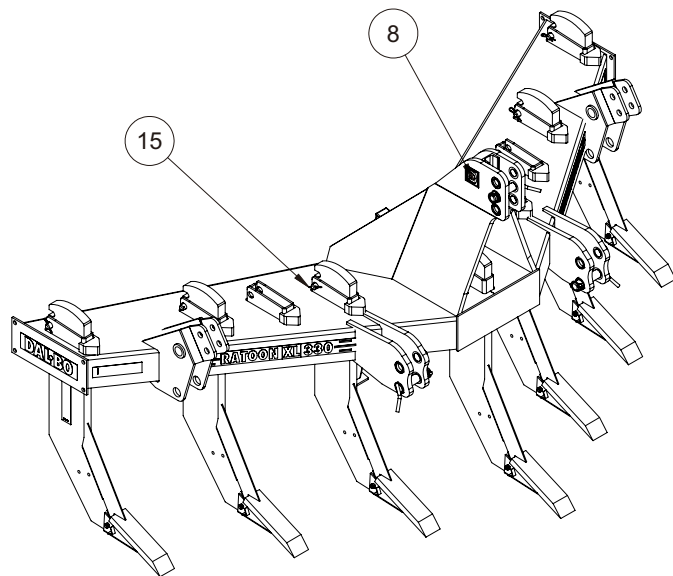

RATOON XL 330 FIXED - 7 LEGS - NO. 781RATOON XL 330 FIXED - 7 LEGS - NO. 7

SPAREPART RATOON XL 330 FIXED SERIAL 0366-XXXX.cdr

DAL·BO - Spare parts - Reservedele - Ersatzteile - Pieces

RATOON XL 330 FIXED - 7 LEGS - NO. 78171

SPAREPART RATOON XL 330 FIXED SERIAL 0366-XXXX.cdr

DAL•BO - Spare parts - Reservedele - Ersatzteile - Pieces

RATOON XL 330 FIXED - 7 LEGS - NO. 78171

SPAREPART RATOON XL 330 FIXED SERIAL 0366-XXXX.cdr

Pos.	Qty.	Part nr.	Benævnelse	Bezeichnung	Description	Designation
1	1	78774	RAMME TIL XL 330	RAHME	FRAME	CADRE
2	7	78669	STILK FAST 200X40 MM	STIEL	SHANK	TIGE
3	1	78741	STØTTEFOD 60X60 MM	STÜTZFUSS	JACK	BÉQUILLE
4	7	78617	SPIDS - SMAL 80 MM INCL. BOLT	SPITZE	POINT	POINTE
5	2	78935	NAGLE Ø35X165 MM KAT 3	BOLZEN	PIN	AXE
6	3	90675	RINGSPLIT Ø10X40	RINGSPLINT	LINCH PIN	GOUPILLE
7	1	90910	TYPESKILT	TYPENSCHILD	IDENTIFICATION PLATE	PLAQUE D'IDENTIFICATION
8	1	90906	TRANSFER "LOGO"	TRANSFER	TRANSFER	TRANSFERT
9	1	90901	TRANSFER "DAL-BO A/S ADRESSE"	TRANSFER	TRANSFER	TRANSFERT
10	2	78427	TRANSFER "XL"	TRANSFER	TRANSFER	TRANSFERT
11	2	78602	TRANSFER "STEGE + RATOON"	TRANSFER	TRANSFER	TRANSFERT
12	4	90905	TRANSFER "DALBO"	TRANSFER	TRANSFER	TRANSFERT
13	2	90921	REFLEX JRU 10 18 GUL	REFLEX	REFLEX	REFLET
14	7	78746	NAGLE H Ø23X65 MM	BOLZEN	PIN	AXE
15	6	90687	HÅRNÅLESPLIT Ø3x72 MM	SPLINT	HAIRPIN COTTER	GOUPILLE
16	1	78727	NAGLE Ø12	BOLZEN	PIN	AXE
17	1	90682	RINGSPLIT Ø 5X32	RINGSPLINT	LINCH PIN	GOUPILLE
18	1	90759	DUPSKO RHS 60 X 60 X 4 - SORT	RÖHRENSTÖPSEL	END CAP	BOUCHON DE TUBE
19	2	90922	REFLEX JRU 10 19 HVID	REFLEX	REFLEX	REFLET
20	2	78781	TRANSFER "330 + STREGER"	TRANSFER	TRANSFER	TRANSFERT
21	1	78937	NAGLE Ø32X150 MM KAT 3	BOLZEN	PIN	AXE