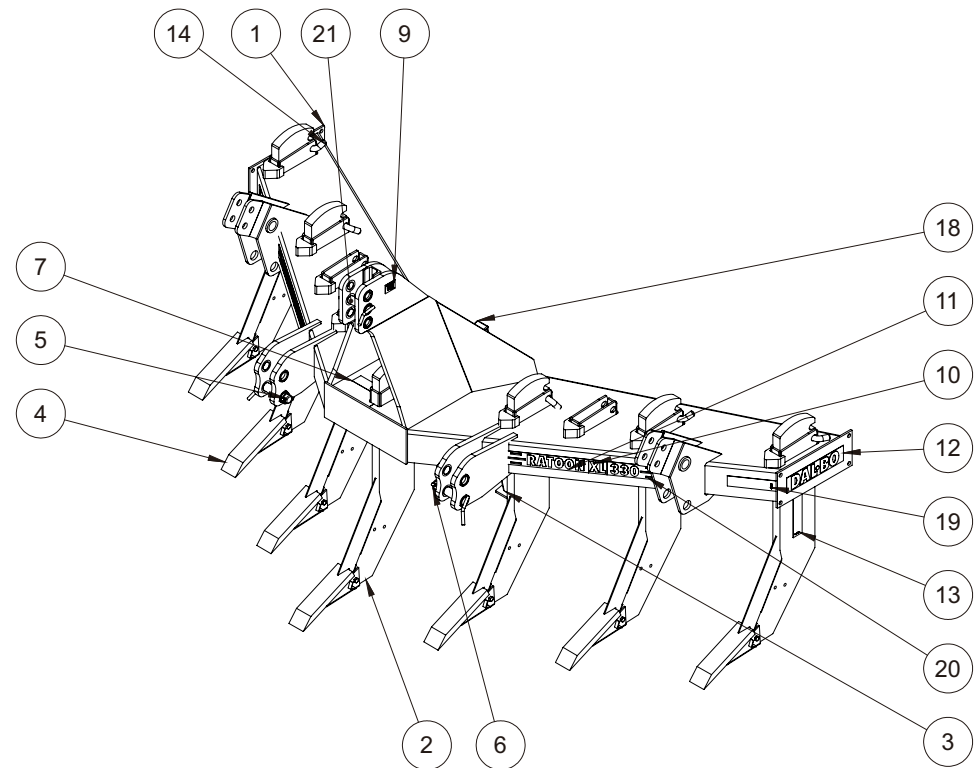

RATOON XL 330 FIXED - 7 LEGS - NO. 781RATOON XL 330 FIXED - 7 LEGS - NO. 7

SPAREPART RATOON XL 330 FIXED SERIAL 0366-XXXX.cdr

DAL·BO - Spare parts - Reservedele - Ersatzteile - Pieces

RATOON XL 330 FIXED - 7 LEGS - NO. 78171

SPAREPART RATOON XL 330 FIXED SERIAL 0366-XXXX.cdr

DAL•BO - Spare parts - Reservedele - Ersatzteile - Pieces

RATOON XL 330 FIXED - 7 LEGS - NO. 78171

SPAREPART RATOON XL 330 FIXED SERIAL 0366-XXXX.cdr

Pos.	Qty.	Part nr.	Benævnelse	Bezeichnung	Description	Designation
1	1	78774	RAMME TIL XL 330	RAHME	FRAME	CADRE
2	7	78669	STILK FAST 200X40 MM	STIEL	SHANK	TIGE
3	1	78741	STØTTEFOD 60X60 MM	STÜTZFUSS	JACK	BÉQUILLE
4	7	78617	SPIDS - SMAL 80 MM INCL. BOLT	SPITZE	POINT	POINTE
5	2	78935	NAGLE Ø35X165 MM KAT 3	BOLZEN	PIN	AXE
6	3	90675	RINGSPLIT Ø10X40	RINGSPLINT	LINCH PIN	GOUPILLE
7	1	90910	TYPESKILT	TYPENSCHILD	IDENTIFICATION PLATE	PLAQUE D'IDENTIFICATION
8	1	90906	TRANSFER "LOGO"	TRANSFER	TRANSFER	TRANSFERT
9	1	90901	TRANSFER "DAL-BO A/S ADRESSE"	TRANSFER	TRANSFER	TRANSFERT
10	2	78427	TRANSFER "XL"	TRANSFER	TRANSFER	TRANSFERT
11	2	78602	TRANSFER "STEGE + RATOON"	TRANSFER	TRANSFER	TRANSFERT
12	4	90905	TRANSFER "DALBO"	TRANSFER	TRANSFER	TRANSFERT
13	2	90921	REFLEX JRU 10 18 GUL	REFLEX	REFLEX	REFLET
14	7	78746	NAGLE H Ø23X65 MM	BOLZEN	PIN	AXE
15	6	90687	HÅRNÅLESPLIT Ø3x72 MM	SPLINT	HAIRPIN COTTER	GOUPILLE
16	1	78727	NAGLE Ø12	BOLZEN	PIN	AXE
17	1	90682	RINGSPLIT Ø 5X32	RINGSPLINT	LINCH PIN	GOUPILLE
18	1	90759	DUPSKO RHS 60 X 60 X 4 - SORT	RÖHRENSTÖPSEL	END CAP	BOUCHON DE TUBE
19	2	90922	REFLEX JRU 10 19 HVID	REFLEX	REFLEX	REFLET
20	2	78781	TRANSFER "330 + STREGER"	TRANSFER	TRANSFER	TRANSFERT
21	1	78937	NAGLE Ø32X150 MM KAT 3	BOLZEN	PIN	AXE