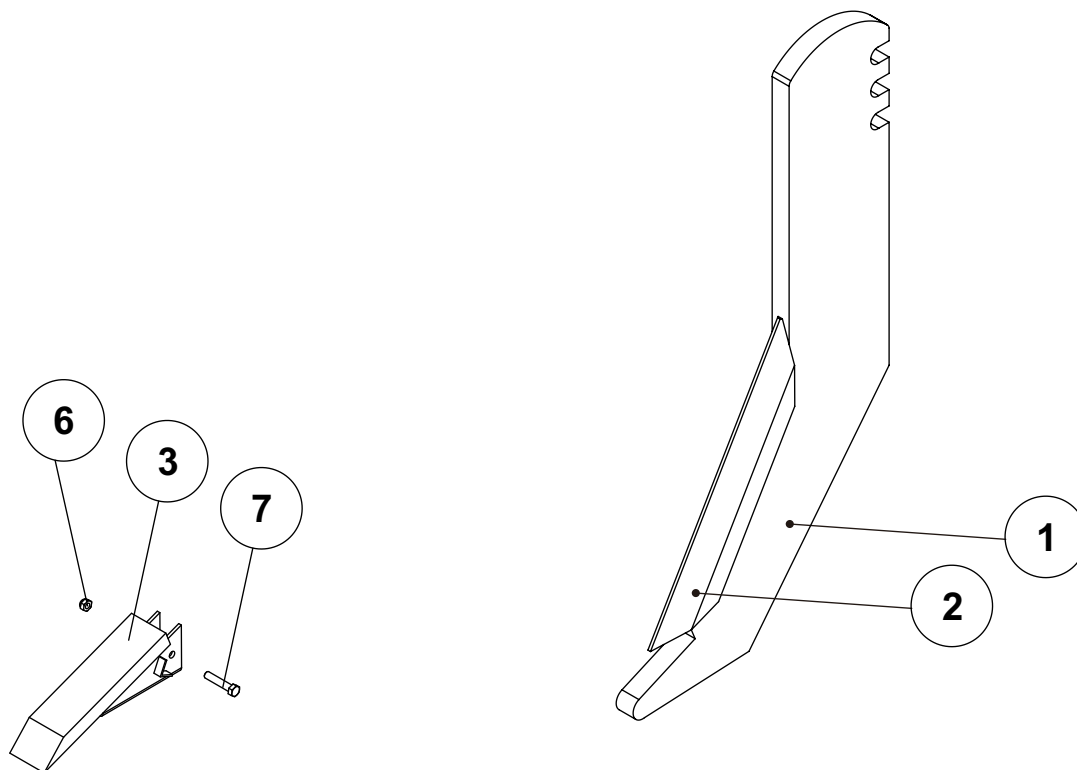

DAL•BO - Spare parts - Reservedele - Ersatzteile - Pieces

RATOON XL 330 FIXED - 7 LEGS - NO. 78171

SPAREPART RATOON XL 330 FIXED SERIAL 0366-XXXX.cdr

DAL•BO - Spare parts - Reservedele - Ersatzteile - Pieces

RATOON XL 330 FIXED - 7 LEGS - NO. 78171

SPAREPART RATOON XL 330 FIXED SERIAL 0366-XXXX.cdr

Pos.	Qty.	Part nr.	Benævnelse	Bezeichnung	Description	Designation
1	3	78669	STILK, 200X40 MM	STIEL	SHANK	TIGE
2	5	78628	KNIV FOR 40 MM STILK	MESSER	KNIFE	COUTEAU
3	5	78617	SPIDS RATOON XL - SM AL 80 MM	SPITZE	POINT	POINTE
6	3	92050	SELVLÅSENDE M ØTRIK	MÜTTER SELBSTSCHLIESSEND	SELFLOCKING NUT	ÉCROU DE SÉCURITÉ
7	5	92299	SKRUE	SCHRAUBE	SCREW	VIS