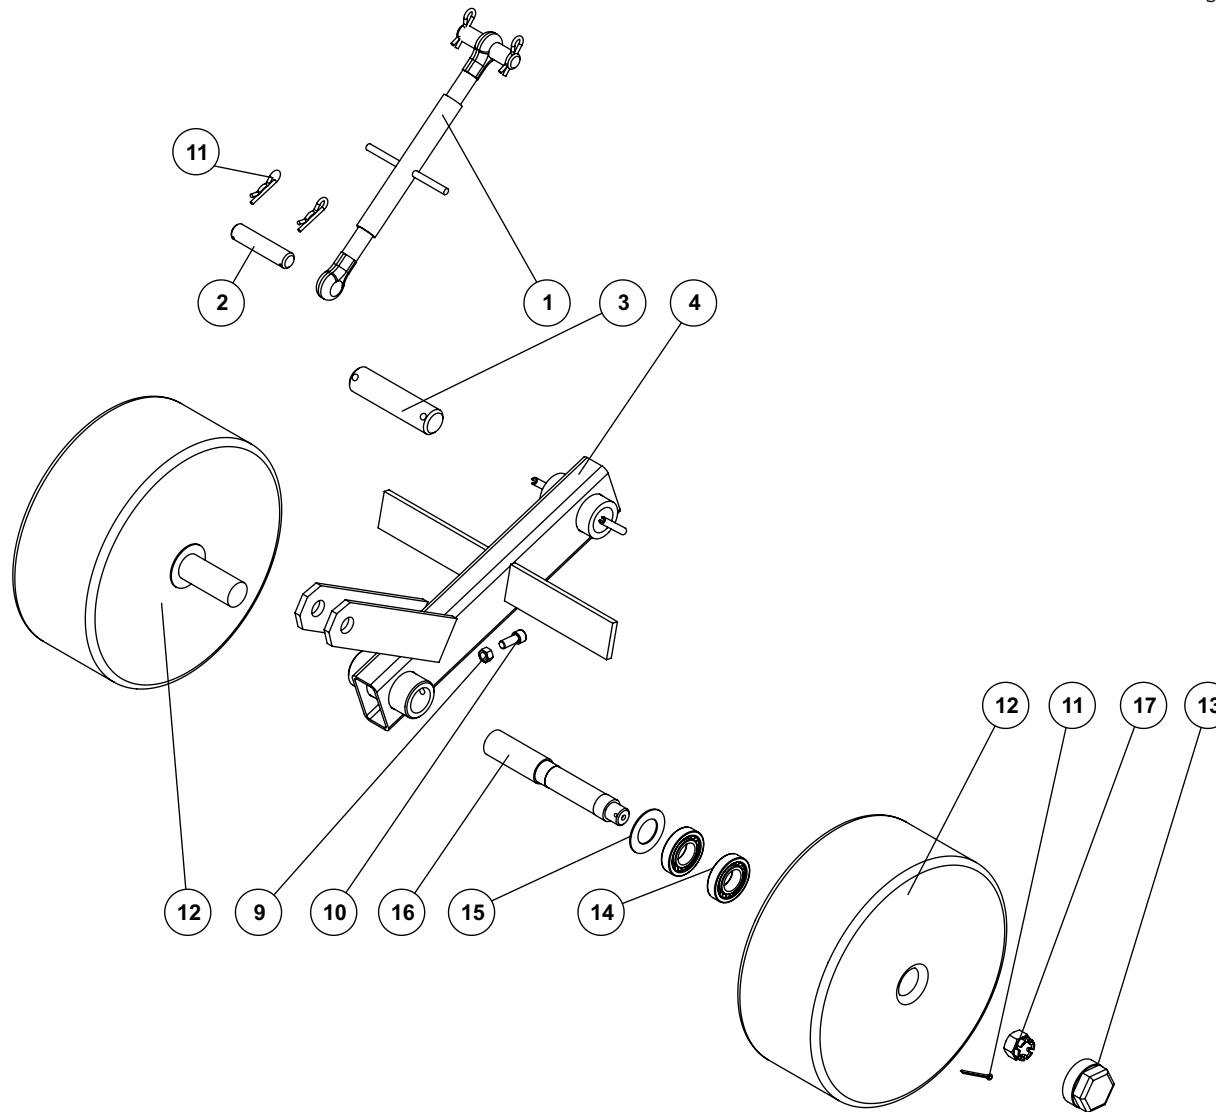

DAL•BO - Spare parts - Reservedele - Ersatzteile - Pieces

RATOON XL 330 FIXED - 7 LEGS - NO. 78239

SPAREPART RATOON XL 330 FIXED SERIAL 0366-XXXX.cdr

DAL•BO - Spare parts - Reservedele - Ersatzteile - Pieces

RATOON XL 330 FIXED - 7 LEGS - NO. 78239

SPAREPART RATOON XL 330 FIXED SERIAL 0366-XXXX.cdr

Pos.	Qty.	Part nr.	Benævnelse	Bezeichnung	Description	Designation
1	1	78639	TOPSTANG - RATOON XL STØTTEHJUL	OBERLENKER	TOP LINK	BARRE
2	2	78640	NAGLE FOR TOPSTANG	BOLZEN	PIN	AXE
3	1	78749	NAGLE FOR STØTTEHJUL	BOLZEN	PIN	AXE
4	1	78748	HJULOPHÆNG	AUFHÄNGUNG	SUSPENSION	SUSPENSION
9	2	92030	MØTRIK M 12 GALV. kl.8	MUTTER	NUT	ÉCROU
10	2	92404	SKRUE	SCHRAUBE	SCREW	VIS
11	6	90686	HÅRNÅL	SPLINTE	SPLIT PIN	GOUPILLE.
12	2	78747	STØTTEHJUL, METAL	RAD	WHEEL	ROUE
13	2	78643	NAVKAPSEL	FETTKAPPE	GREASE CAP	BOUCHON DE GRAISSE
14	4	12849	LEJE 30207 - NAV 3517	LAGER	BEARING	FIXATION
15	2	78668	PAKNING	DICHTUNGSRING	SEAL	BAGUE D'ÉTANCHÉITÉ
16	2	78642	AKSEL FOR STØTTEHJUL	WELLE	SHAFT	ARBRE
17	2	78644	KRONEMØTRIK	KRONENMUTTER	CASTELLATED NUT	ÉCROU CRÉNELÉ