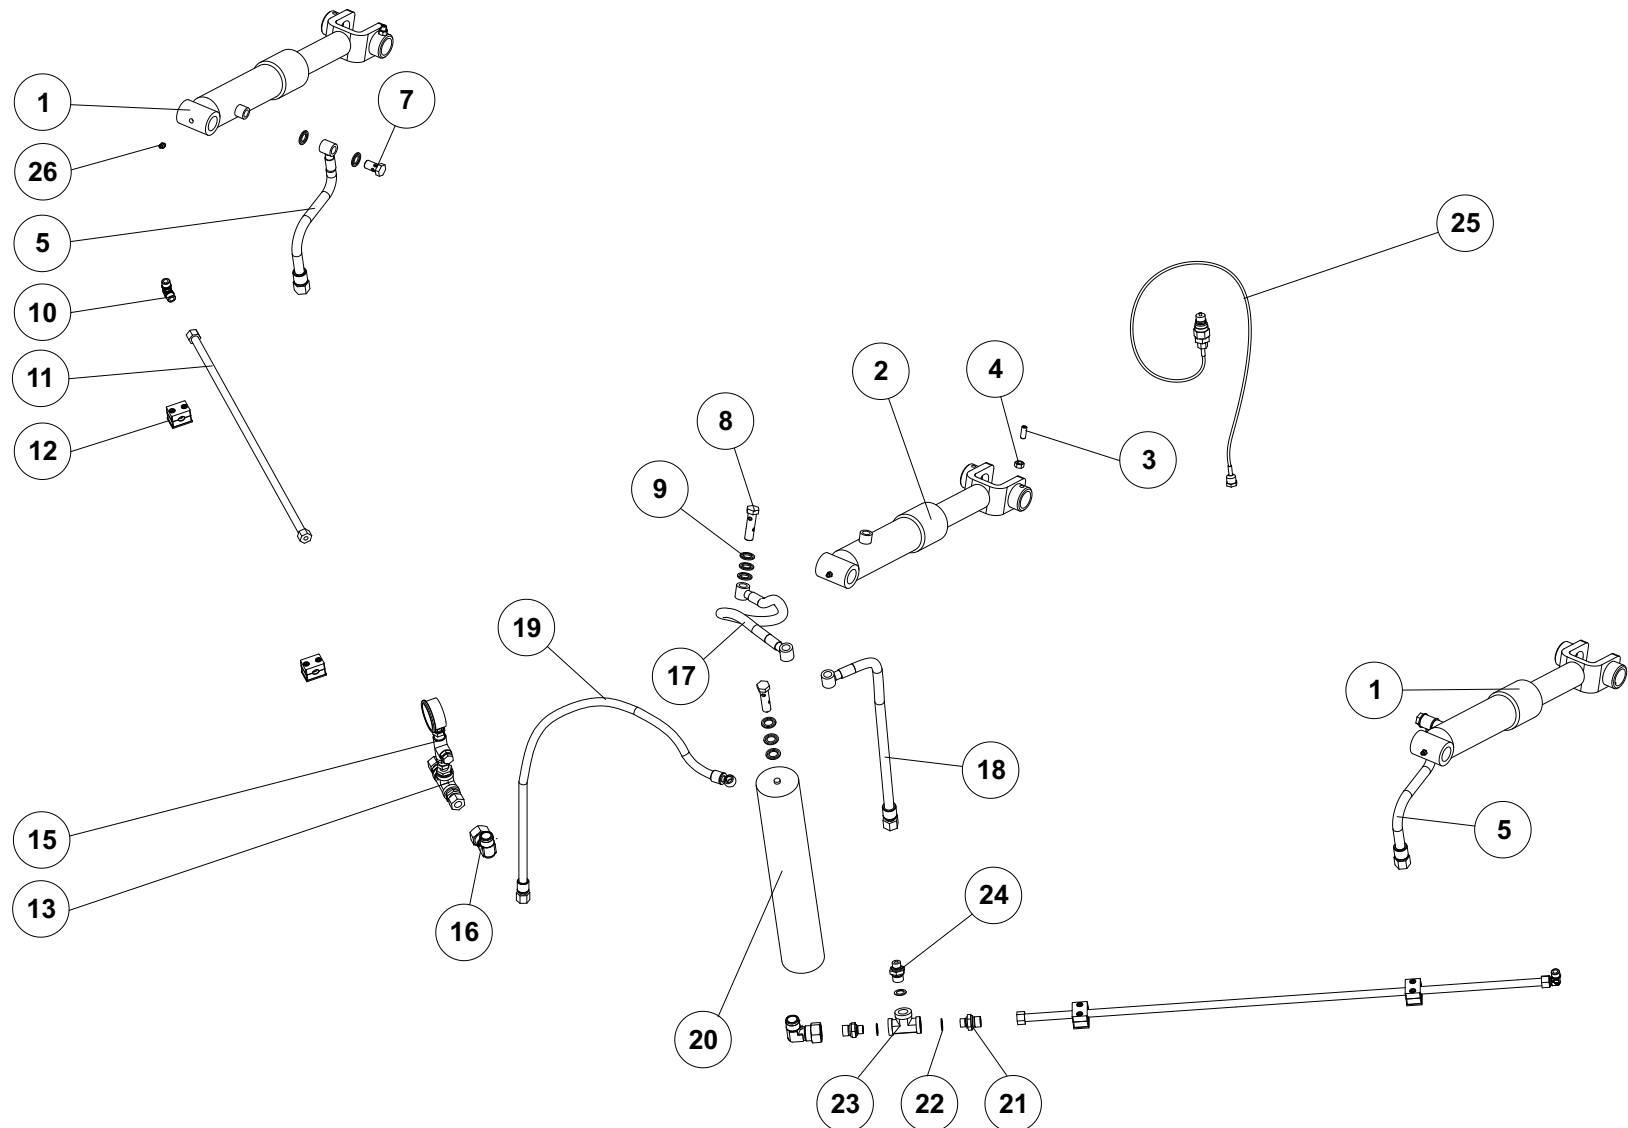

DAL•BO - Spare parts - Reservedele - Ersatzteile - Pieces

RATOON XL 340 NSH - 3 LEGS - NO. 78942

SPAREPART RATOON XL 340 NSH SERIAL 0366-XXXX.cdr

DAL•BO - Spare parts - Reservedele - Ersatzteile - Pieces

RATOON XL 340 NSH - 3 LEGS - NO. 78942

SPAREPART RATOON XL 340 NSH SERIAL 0366-XXXX.cdr

Pos.	Qty.	Part nr.	Benævnelse	Bezeichnung	Description	Designation
1	2	78629	CYLINDER FOR RATOON XL NSH	ZYLINDER	CYLINDER	VERRIN
2	1	78420	CYLINDER FOR RATOON XL NSH	ZYLINDER	CYLINDER	VERRIN
3	3	78649	STOPSKRUE M 10X40 MM	SCHRAUBE	SCREW	VIS
4	3	92029	MØTRIK M 10 GALV. kl.8	MUTTER	NUT	ÉCROU
5	2	78518	SLANGE 3/8" L 1/2" BANJO L=560 MM	SCHLAUCH	HOSE	TUYAU
7	2	91060	BANJO BOLT 3/8" BSP	DREHVERSC. SCHRAUBE	SWIRVEL BOLT	RACCORD TOUN
8	2	78663	BANJO BOLT 3/8" BSP - DOBBELT	DREHVERSC. SCHRAUBE	SWIRVEL BOLT	RACCORD TOUN
9	10	91030	3/4" BONDED SEALS PAKRING	DICHTUNGSRING	SEAL	BAGUE D'ÉTANCHÉITÉ
10	2	78654	VINKEL 15 MM FOR HYDRAULIK	FITTINGS	FITTINGS	RACCORDS
11	2	78666	HYDRAULIKRØR 15 MM M. 22 MM OMLØBER	HYDRAULIKROHRE, KOMPLETT	HYDRAULIC TUBE, COMPLETE	TUYAUX HYDRAULIQUES
12	4	78653	RØRHOLDER 15 MM FOR HYDRAULIK	ROHRSCHELLE	TUBE CLAMP	COLLIERS DE TUYAUX HYDRAULIQUES
13	1	78652	T-STYKKE 15 MM FOR HYDRAULIK	FITTINGS	FITTINGS	RACCORDS
15	1	78662	MANOMETER KOMPLET	MANOMETER	MANOMETER	MANOMÈTRE
16	2	91106	VINKELFORSKRUNING P-EWV 15L-SV	FITTINGS	FITTINGS	RACCORDS
17	1	78659	SLANGE 3/8" L 3/8" BANJO L=400 MM	HYDR. SCHLAUCH	HYDR. HOSE	TUYAU HYDR.
18	1	78660	SLANGE 3/8" L 1/2" BANJO L=500 MM	HYDR. SCHLAUCH	HYDR. HOSE	TUYAU HYDR.
19	1	78943	SLANGE 3/8" BANJO 1/2" BANJO L=700 MM	HYDR. SCHLAUCH	HYDR. HOSE	TUYAU HYDR.
20	1	78656	AKKUMULATOR - 140 BAR	AKKUMULATOR	ACCUMULATOR	ACCUMULATEUR
21	2	91074	BRYSTNIPPEL 1/2" RG /3/8" RG GALV	VERSCHRAUBUNG	HEXAGON NIPPLE CONNECTOR	RACCORD DE JONCTIONS MÂLES
22	3	91028	3/8" BONDED SEALS PAKRING	BONDED SEALS PACKRING	BONDED SEAL WASHER	JOINT BONDED SEALS
23	1	78438	T-STYKKE	FITTINGS	FITTINGS	RACCORDS
24	1	78439	REDUKTIONSNIPPEL	FITTINGS	FITTINGS	RACCORDS
25	1	78632	TILSLUTNINGSSLANGE	ANSCHLUSSSCHLAUCH	CONNECTING HOSE	TUYAU DE JONCTION
26	3	90721	SM ØRENIPPEL	SCHMIERNIPPEL	GREASE NIPPLE	GRAISSEUR