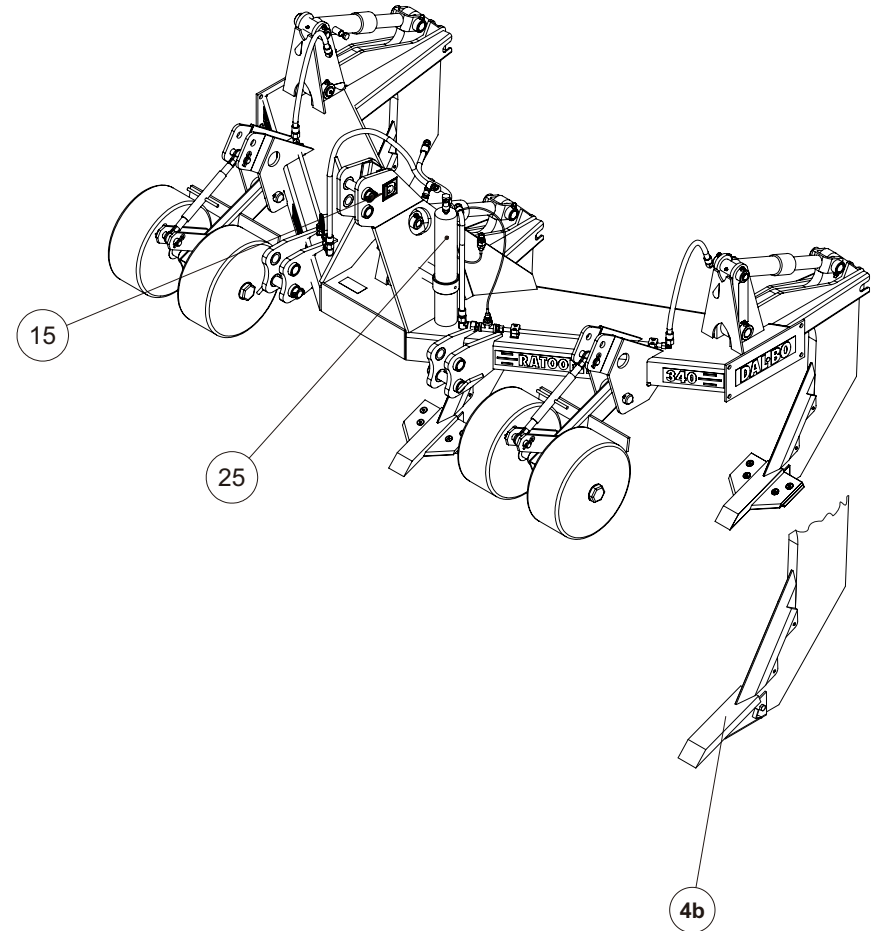

RATOON XL 340 NSH - 3 LEGS - NO. 78176

SPAREPART RATOON XL 340 NSH SERIAL 0366-XXXX.cdr

DAL•BO - Spare parts - Reservedele - Ersatzteile - Pieces

RATOON XL 340 NSH - 3 LEGS - NO. 78176

SPAREPART RATOON XL 340 NSH SERIAL 0366-XXXX.cdr

DAL•BO - Spare parts - Reservedele - Ersatzteile - Pieces

RATOON XL 340 NSH - 3 LEGS - NO. 78176

SPAREPART RATOON XL 340 NSH SERIAL 0366-XXXX.cdr

Pos.	Qty.	Part nr.	Benævnelse	Bezeichnung	Description	Designation
1	1	78657	RAMME TIL XL340	RAHME	FRAME	CADRE
2	3	78617	40 MM STILK HYDRAULISK MED HULLER	STIEL	SHANK	TIGE
3	3	78661	UDSKIFTELIG KNIV - RATOON XL	MESSER	KNIFE	COUTEAU
4a	4	78634	KOMPLET SPIDS MED VINGESKÆR INCL. BOLT	SPITZE	POINT	POINTE
4b	4	78617	SPIDS SM AL 80 MM INCL. BOLT	SPITZE	POINT	POINTE
5	6	90637	SPÆNDSTIFT Ø10X60 MM	ROHRSTIFT	SPLIT PIN	AXE TUBULAIRE
6	2	78239	HJULSÆT RATOON XL - STÅLHJUL	STÜTZRÄDER	SUPPORT WHEEL	ROUE DE SOUTIEN
7	5	78648	NAGLE U Ø30X155 MM	BOLZEN	PIN	AXE
8	4	78647	NAGLE U Ø40X155 MM	BOLZEN	PIN	AXE
9	3	78646	NAGLE	BOLZEN	PIN	AXE
10	2	90921	REFLEX JRU 10 18 GUL	REFLEX	REFLEX	REFLET
11	2	90905	TRANSFER "DALBO"	TRANSFER	TRANSFER	TRANSFERT
12	7	90925	TRANSFER "SM ØRING - 8 HR"	TRANSFER	TRANSFER	TRANSFERT
13	2	78427	TRANSFER "XL"	TRANSFER	TRANSFER	TRANSFERT
14	2	78602	TRANSFER "STEGER + RATOON"	TRANSFER	TRANSFER	TRANSFERT
15	1	90906	TRANSFER "LOGO"	TRANSFER	TRANSFER	TRANSFERT
16	1	90910	TYPESKILT	TYPENSCHILD	IDENTIFICATION PLATE	PLAQUE D'IDENTIFICATION
17	1	90901	TRANSFER "DAL-BO A/S ADRESSE"	TRANSFER	TRANSFER	TRANSFERT
18	2	78935	NAGLE Ø35X165 MM KAT 3	BOLZEN	PIN	AXE
19	1	78936	NAGLE Ø32X160 MM KAT 3	BOLZEN	PIN	AXE
20	4	90721	SM ØRENIPPEL LIGE M 8x1 MM	SCHMIERNIPPEL	GREASE NIPPLE	GRAISSEUR
21	10	78649	STOPSKRUE M 10X40 MM	SCHRAUBE	SCREW	VIS
22	10	92029	M ØTRIK M 10 GALV. kl.8	MUTTER	NUT	ÉCROU
23	2	78884	TRANSFER 340+STREGER	TRANSFER	TRANSFER	TRANSFERT
24	3	90675	RINGSPLIT Ø10X40	RINGSPLINT	LINCH PIN	GOUPILLE
25	1	78942	HYDRAULIKSÆT, KOMPLET	HYDRAULIK	HYDRAULIC	HYDRAULIQUE