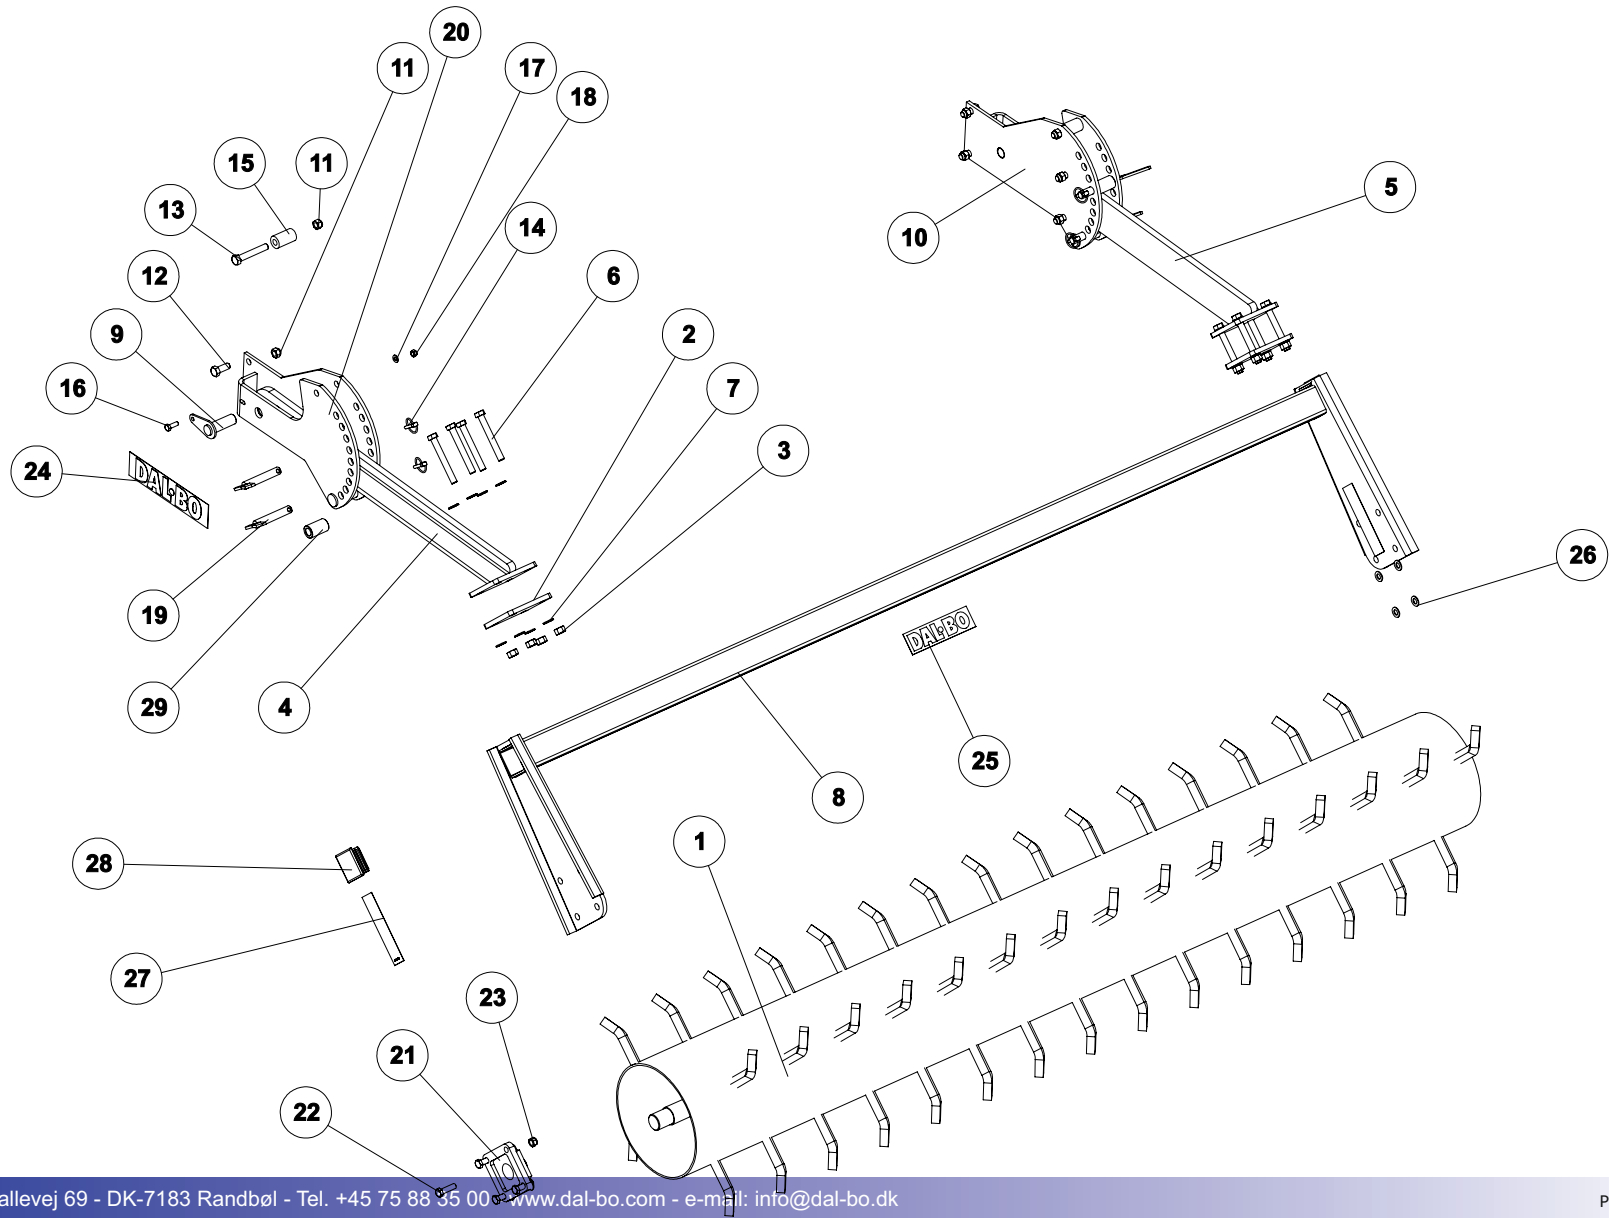

DAL·BO - Spare parts - Reservedele - Ersatzteile - Pieces

RATOON XL 340 NSH - 3 LEGS - NO. 78187 - OPTIONS

SPAREPART RATOON XL 340 NSH SERIAL 0366-XXXX.cdr

DAL•BO - Spare parts - Reservedele - Ersatzteile - Pieces

RATOON XL 340 NSH - 3 LEGS - NO. 78187 - OPTIONS

SPAREPART RATOON XL 340 NSH SERIAL 0366-XXXX.cdr

Pos.	Qty.	Part nr.	Benævnelse	Bezeichnung	Description	Designation
1	1	78513	RØR			
2	2	78456	AKSEL			
3	60	78457	PIGGE			
4	4	78446	BESLAG	BESCHLAG	MOUNTING PLATE	FIXATION
5	8	92031	M ØTRIK M 16, GALV. KV. 8.8	MUTTER	NUT	ÉCROU
6	2	78447	ARM			
7	2	78448	BØSNING			
8	2	78453	FORSTÆRKNING			
9	8	92325	BOLT M 16x130 MM 8.8 GALV.	SCHRAUBE	SCREW	BOULON
10	16	90643	SKIVE Ø17/Ø29X3 MM	SCHEIBE	WASHER	RONDELLE
11	1	78511	FIRKANTRØR, 5 TÆNDER	VIERKANT ROHR	SQUARE TUBE	TUBE CARRÉ
12	2	78452	SIDESTYKKE			
13	2	78908	PLØK Ø28X95 MM			
14	2	78909	ENDEPLADE FOR NAGLE			
15	2	78901	HOLDER - INDERST			
16	1	78902	HOLDER - YDERST HØJRE			
17	2	94435009090L90LX	RUNDSTÅL Ø 35 MM S355			
18	2	78904	BØSNING FOR INDERSTE PLADE			
19	10	92051	M ØTRIK M 16, SELVLÅS. GALV. KV. 8.8	MUTTER	NUT	ÉCROU
20	8	92316	BOLT M 16x40 MM 8.8 GALV.	SCHRAUBE	SET SCREW	BOULON
21	2	92322	BOLT M 16X100 MM, 8.8 GALV.	SCHRAUBE	SCREW	BOULON
22	4	90680	RINGSPLIT Ø 8X40 FLAD	RINGSPLINT	LINCH PIN	GOUPILLE
23	2	78910	BØSNING FOR PAKKERBESLAG	BUCHSE	BUSHING	DOUILLE
24	2	92274	BOLT M 10x30, U/SKAFT GALV. KV. 8.8	SCHRAUBE	SET SCREW	BOULON
25	2	90668	SKIVE Ø10,5/Ø20X2 MM	UNTERLEGSCHIEBE	WASHER	RONDELLE DE SERRAGE
26	2	92049	M ØTRIK M 10, SELVLÅS. GALV. KV. 8.8	MUTTER	SELF-LOCKING NUT	ÉCROU
27	4					
28	4	14830	HÅNDTAG FOR NAGLE			
29	1	78903	HOLDER - YDERST VENSTRE			
30	2	12439	FLANGELEJE Ø45 TL UCF 209	LAGER	BEARING	FIXATION
31	8	92362	BOLT M 14X50 MM, 8.8 GALV.	SCHRAUBE	SCREW	BOULON
32	8	92034	M ØTRIK M 14, SELVLÅS. GALV. KV. 8.8	MUTTER	SELF-LOCKING NUT	ÉCROU
33	2	90905	TRANSFER "DAL-BO"	TRANSFER	TRANSFER	TRANSFERT
34	1	90907	TRANSFER "DALBO"	TRANSFER	TRANSFER	TRANSFERT
35	8	78458	SKIVE Ø28/Ø15X2,5 MM	SCHEIBE	WASHER	RONDELLE
36	2	90921	REFLEX JRU 1018 GUL	REFLEX	REFLEX	REFLET
37	2	90755	DUPSKO RHS 80X80 - 2.9-5.0	RÖHRENSTÖPSEL	END CAP	BOUCHON DE TUBE
38	2	78988	BØSNING FOR RATOON XL - EFTERLØBER	BUCHSE	BUSHING	DOUILLE