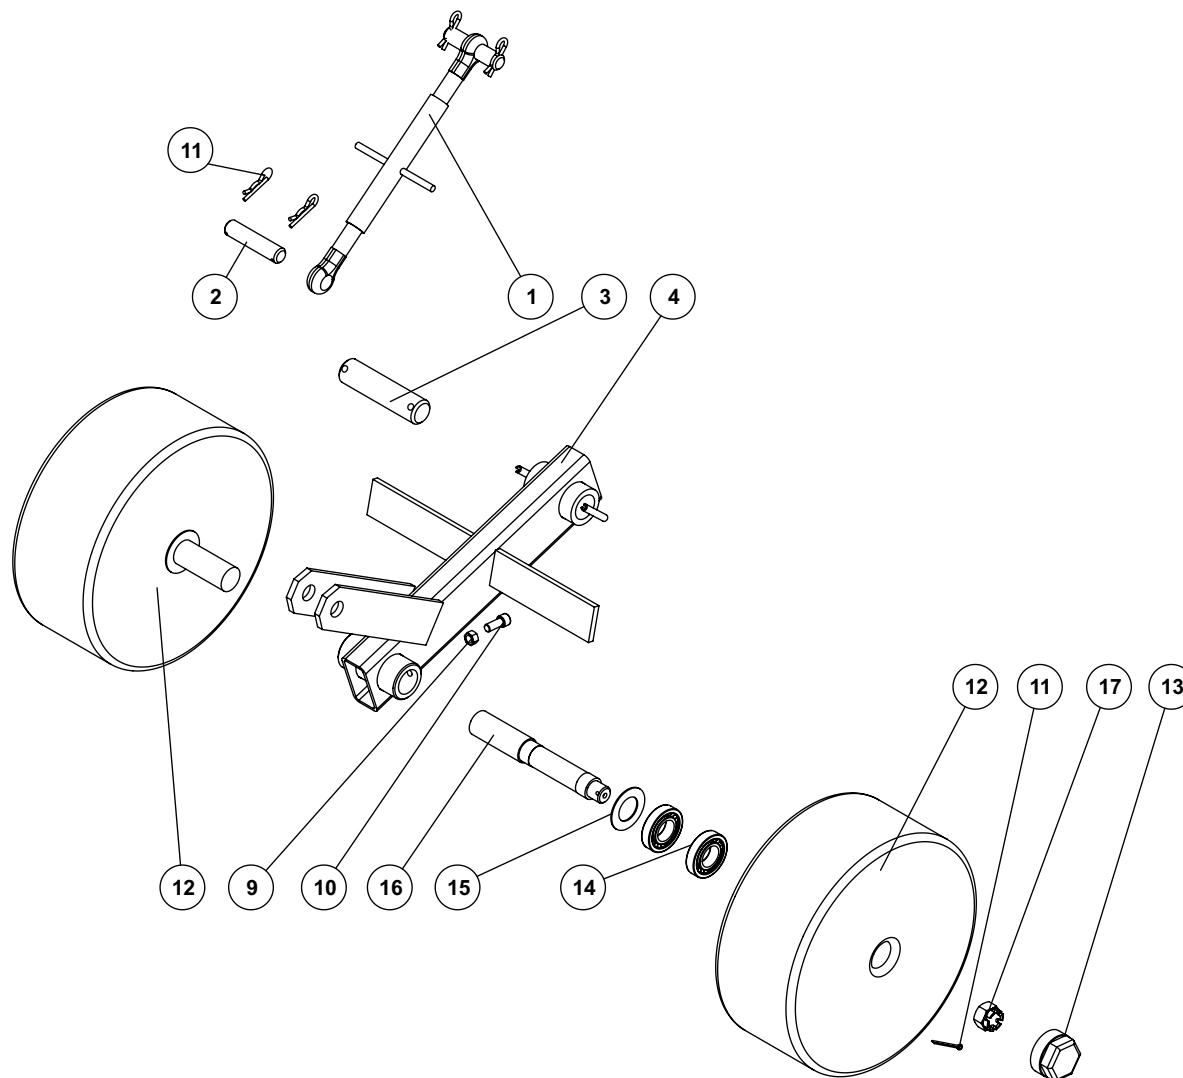

DAL•BO - Spare parts - Reservedele - Ersatzteile - Pieces

RATOON XL 340 NSH - 3 LEGS - NO. 78176

SPAREPART RATOON XL 340 NSH SERIAL 0366-XXXX.cdr

Pos.	Qty.	Part nr.	Benævnelse	Bezeichnung	Description	Designation
1	1	78657	RAMME TIL XL340	RAHME	FRAME	CADRE
2	3	78617	40 MM STILK HYDRAULISK MED HULLER	STIEL	SHANK	TIGE
3	3	78661	UDSKIFTELIG KNIV - RATOON XL	MESSER	KNIFE	COUTEAU
4a	4	78634	KOMPLET SPIDS MED VINGESKÆR INCL. BOLT	SPITZE	POINT	POINTE
4b	4	78617	SPIDS SM AL 80 MM INCL. BOLT	SPITZE	POINT	POINTE
5	6	90637	SPÆNDSTIFT Ø10X60 MM	ROHRSTIFT	SPLIT PIN	AXE TUBULAIRE
6	2	78239	HJULSÆT RATOON XL - STÅLHJUL	STÜTZRÄDER	SUPPORT WHEEL	ROUE DE SOUTIEN
7	5	78648	NAGLE U Ø30X155 MM	BOLZEN	PIN	AXE
8	4	78647	NAGLE U Ø40X155 MM	BOLZEN	PIN	AXE
9	3	78646	NAGLE	BOLZEN	PIN	AXE
10	2	90921	REFLEX JRU 10 18 GUL	REFLEX	REFLEX	REFLET
11	2	90905	TRANSFER "DALBO"	TRANSFER	TRANSFER	TRANSFERT
12	7	90925	TRANSFER "SM ØRING - 8 HR"	TRANSFER	TRANSFER	TRANSFERT
13	2	78427	TRANSFER "XL"	TRANSFER	TRANSFER	TRANSFERT
14	2	78602	TRANSFER "STEGER + RATOON"	TRANSFER	TRANSFER	TRANSFERT
15	1	90906	TRANSFER "LOGO"	TRANSFER	TRANSFER	TRANSFERT
16	1	90910	TYPESKILT	TYPENSCHILD	IDENTIFICATION PLATE	PLAQUE D'IDENTIFICATION
17	1	90901	TRANSFER "DAL-BO A/S ADRESSE"	TRANSFER	TRANSFER	TRANSFERT
18	2	78935	NAGLE Ø35X165 MM KAT 3	BOLZEN	PIN	AXE
19	1	78936	NAGLE Ø32X160 MM KAT 3	BOLZEN	PIN	AXE
20	4	90721	SM ØRENIPPEL LIGE M 8x1 MM	SCHMIERNIPPEL	GREASE NIPPLE	GRAISSEUR
21	10	78649	STOPSKRUE M 10X40 MM	SCHRAUBE	SCREW	VIS
22	10	92029	M ØTRIK M 10 GALV. kl.8	MUTTER	NUT	ÉCROU
23	2	78884	TRANSFER 340+STREGER	TRANSFER	TRANSFER	TRANSFERT
24	3	90675	RINGSPLIT Ø10X40	RINGSPLINT	LINCH PIN	GOUPILLE
25	1	78942	HYDRAULIKSÆT, KOMPLET	HYDRAULIK	HYDRAULIC	HYDRAULIQUE

DAL·BO - Spare parts - Reservedele - Ersatzteile - Pieces

RATOON XL 340 NSH - 3 LEGS - NO. 78239

SPAREPART RATOON XL 340 NSH SERIAL 0366-XXXX.cdr

DAL•BO - Spare parts - Reservedele - Ersatzteile - Pieces