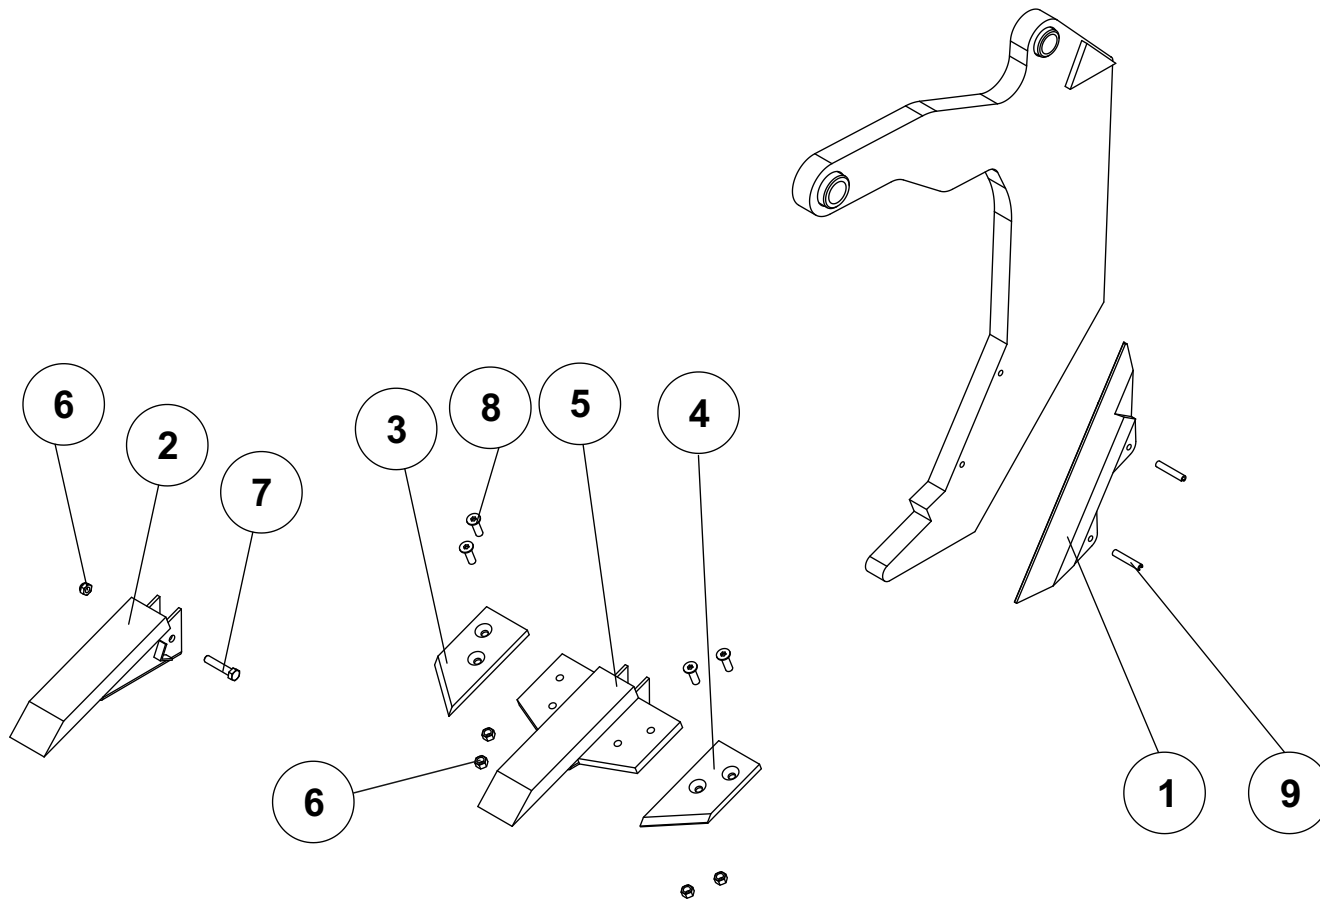

DAL•BO - Spare parts - Reservedele - Ersatzteile - Pieces

RATOON XL 340 NSH - 3 LEGS - NO. 78176

SPAREPART RATOON XL 340 NSH SERIAL 0366-XXXX.cdr

DAL•BO - Spare parts - Reservedele - Ersatzteile - Pieces

RATOON XL 340 NSH - 3 LEGS - NO. 78176

SPAREPART RATOON XL 340 NSH SERIAL 0366-XXXX.cdr

Pos.	Qty.	Part nr.	Benævnelse	Bezeichnung	Description	Designation
1	3	78661	KNIV FOR 40 M M STILK	MESSE	KNIFE	COUPEAU
2	3	78616	SPIDS RATOON XL - SMAL 80 M M	SPITZE	POINT	POINTE
3	3	78636	VINGE, HØJRE	FLÜGELSCHAR RECHTS	WING PLOUGHSHARE, RIGHT	SOC À AILES LONGUES DROITE
4	3	78626	VINGE, VENSTRE	FLÜGELSCHAR LINKS	WING PLOUGHSHARE, LEFT	SOC À AILES LONGUES GAUCHE
5	1	78633	SPIDS RATOON XL - VINGESKÆR	SPITZE	POINT	POINTE
6	15	92050	SELVLÅSENDE MØTRIK	MUTTER SELBSTSCHLIESSEND	SELFLOCKING NUT	ÉCROU DE SÉCURITÉ
7	3	92299	SKRUE	SCHRAUBE	SCREW	VIS
8	15	78650	SKRUE	SCHRAUBE	SCREW	VIS
9	10	90637	RØRSTIFT	SPANNSTIFTE	SPRING PIN	GOUPILLE ELASTIQUE