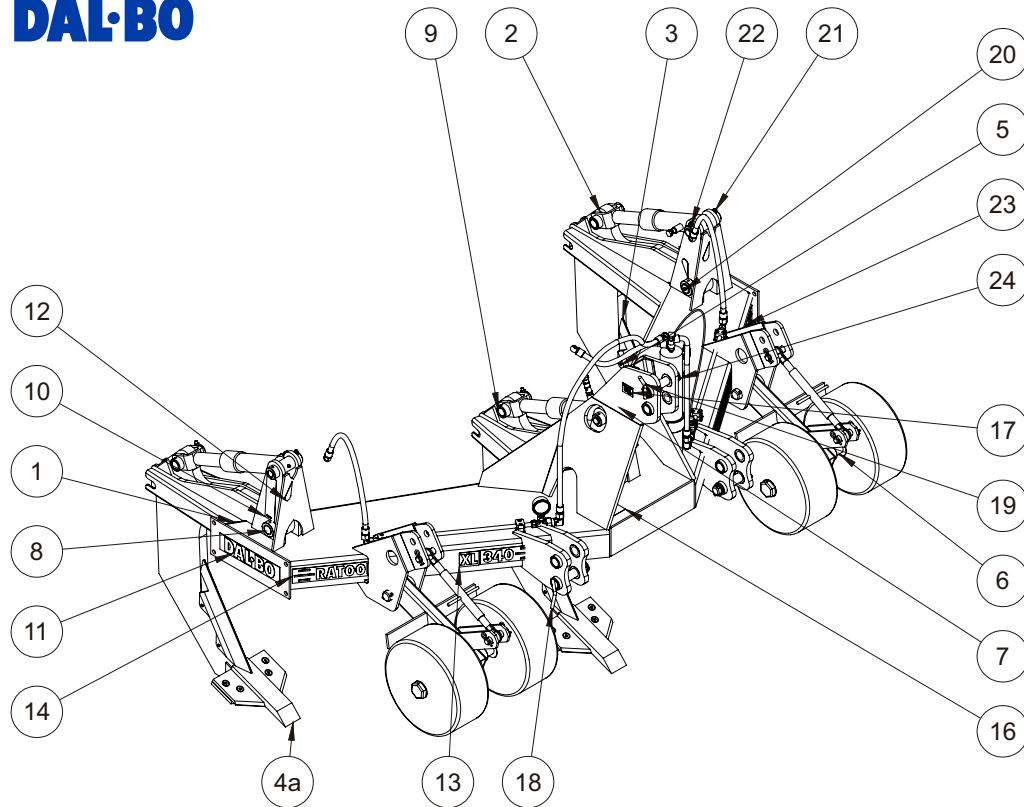

RATOON XL 340 NSH - 3 LEGS - NO. 78176

SPAREPART RATOON XL 340 NSH SERIAL 0366-XXXX.cdr

DAL•BO - Spare parts - Reservedele - Ersatzteile - Pieces

RATOON XL 340 NSH - 3 LEGS - NO. 78176

SPAREPART RATOON XL 340 NSH SERIAL 0366-XXXX.cdr

DAL•BO - Spare parts - Reservedele - Ersatzteile - Pieces

RATOON XL 340 NSH - 3 LEGS - NO. 78176

SPAREPART RATOON XL 340 NSH SERIAL 0366-XXXX.cdr

Pos.	Qty.	Part nr.	Benævnelse	Bezeichnung	Description	Designation
1	1	78657	RAMME TIL XL340	RAHME	FRAME	CADRE
2	3	78617	40 MM STILK HYDRAULISK MED HULLER	STIEL	SHANK	TIGE
3	3	78661	UDSKIFTELIG KNIV - RATOON XL	MESSER	KNIFE	COUTEAU
4a	4	78634	KOMPLET SPIDS MED VINGESKÆR INCL. BOLT	SPITZE	POINT	POINTE
4b	4	78617	SPIDS SM AL 80 MM INCL. BOLT	SPITZE	POINT	POINTE
5	6	90637	SPÆNDSTIFT Ø10X60 MM	ROHRSTIFT	SPLIT PIN	AXE TUBULAIRE
6	2	78239	HJULSÆT RATOON XL - STÅLHJUL	STÜTZRÄDER	SUPPORT WHEEL	ROUE DE SOUTIEN
7	5	78648	NAGLE U Ø30X155 MM	BOLZEN	PIN	AXE
8	4	78647	NAGLE U Ø40X155 MM	BOLZEN	PIN	AXE
9	3	78646	NAGLE	BOLZEN	PIN	AXE
10	2	90921	REFLEX JRU 10 18 GUL	REFLEX	REFLEX	REFLET
11	2	90905	TRANSFER "DALBO"	TRANSFER	TRANSFER	TRANSFERT
12	7	90925	TRANSFER "SM ØRING - 8 HR"	TRANSFER	TRANSFER	TRANSFERT
13	2	78427	TRANSFER "XL"	TRANSFER	TRANSFER	TRANSFERT
14	2	78602	TRANSFER "STEGER + RATOON"	TRANSFER	TRANSFER	TRANSFERT
15	1	90906	TRANSFER "LOGO"	TRANSFER	TRANSFER	TRANSFERT
16	1	90910	TYPESKILT	TYPENSCHILD	IDENTIFICATION PLATE	PLAQUE D'IDENTIFICATION
17	1	90901	TRANSFER "DAL-BO A/S ADRESSE"	TRANSFER	TRANSFER	TRANSFERT
18	2	78935	NAGLE Ø35X165 MM KAT 3	BOLZEN	PIN	AXE
19	1	78936	NAGLE Ø32X160 MM KAT 3	BOLZEN	PIN	AXE
20	4	90721	SM ØRENIPPEL LIGE M 8x1 MM	SCHMIERNIPPEL	GREASE NIPPLE	GRAISSEUR
21	10	78649	STOPSKRUE M 10X40 MM	SCHRAUBE	SCREW	VIS
22	10	92029	M ØTRIK M 10 GALV. kl.8	MUTTER	NUT	ÉCROU
23	2	78884	TRANSFER 340+STREGER	TRANSFER	TRANSFER	TRANSFERT
24	3	90675	RINGSPLIT Ø10X40	RINGSPLINT	LINCH PIN	GOUPILLE
25	1	78942	HYDRAULIKSÆT, KOMPLET	HYDRAULIK	HYDRAULIC	HYDRAULIQUE