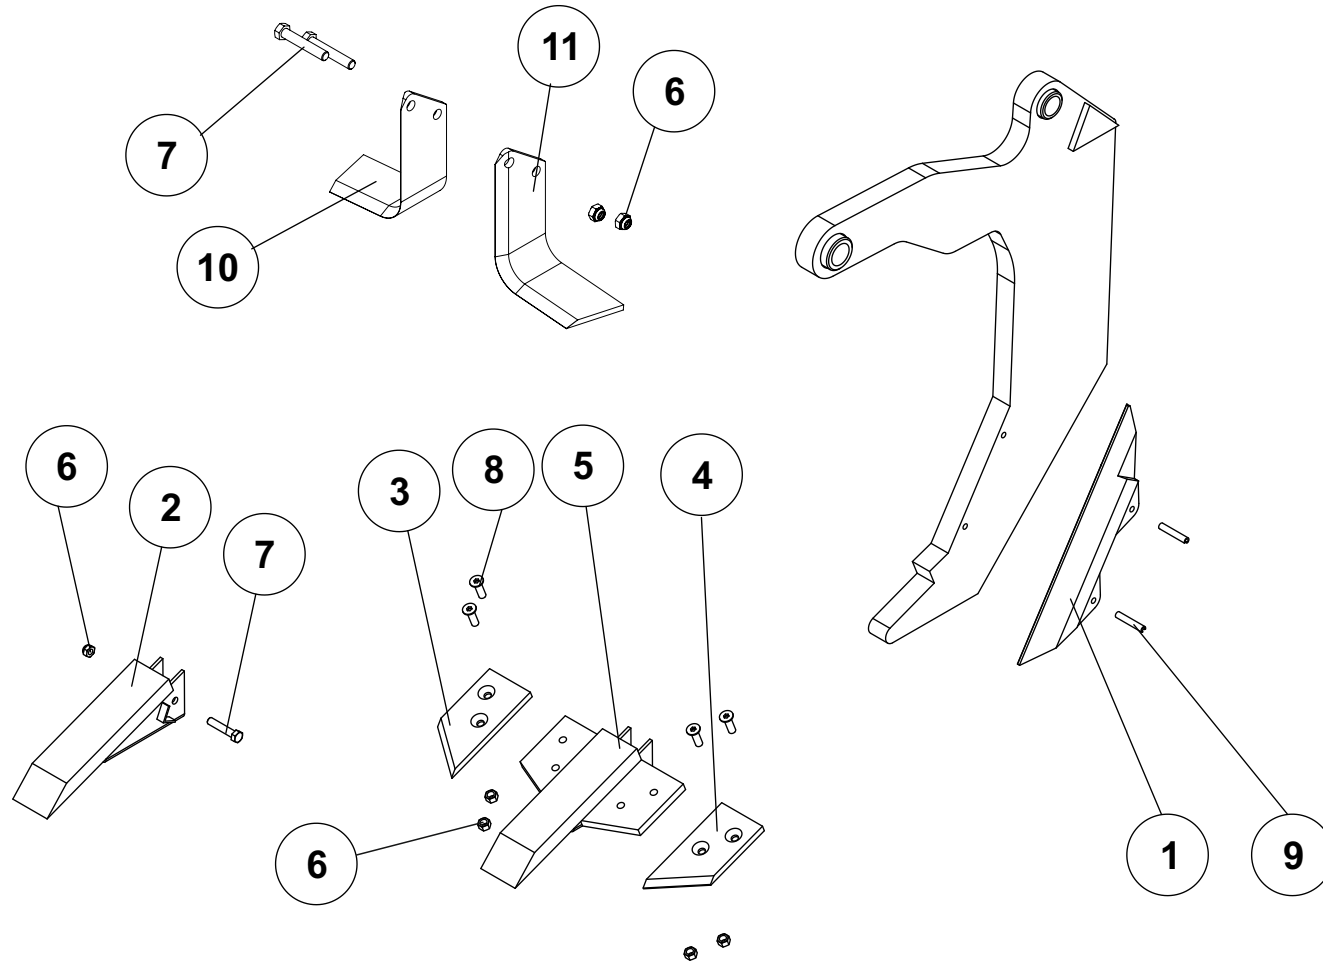

DAL•BO - Spare parts - Reservedele - Ersatzteile - Pieces

RATOON XL 285 NSH - 3 LEGS - NO. 78176

SPAREPART RATOON XL 285 NSH SERIAL 0366-XXXX.cdr

DAL•BO - Spare parts - Reservedele - Ersatzteile - Pieces

RATOON XL 285 NSH - 3 LEGS - NO. 78176

SPAREPART RATOON XL 285 NSH SERIAL 0366-XXXX.cdr

Pos.	Qty.	Part nr.	Benævnelse	Bezeichnung	Description	Designation
1	3	78661	KNIV FOR 40 MM STILK	MESSER	KNIFE	COUPEAU
2	3	78616	SPIDS RATOON XL - SMAL 80 MM	SPITZE	POINT	POINTE
3	3	78636	VINGE, HØJRE	FLÜGELSCHAR RECHTS	WING PLOUGHSHARE, RIGHT	SOC À AILES LONGUES DROITE
4	3	78626	VINGE, VENSTRE	FLÜGELSCHAR LINKS	WING PLOUGHSHARE, LEFT	SOC À AILES LONGUES GAUCHE
5	1	78633	SPIDS RATOON XL - VINGESKÆR	SPITZE	POINT	POINTE
6	15/18	92050	SELVLÅSENDE MØTRIK	MUTTER SELBSTSCHLIESSEND	SELFLOCKING NUT	ÉCROU DE SÉCURITÉ
7	3/6	92299	SKRUE	SCHRAUBE	SCREW	VIS
8	15	78650	SKRUE	SCHRAUBE	SCREW	VIS
9	10	90637	RØRSTIFT	SPANNSTIFTE	SPRING PIN	GOUPILLE ELASTIQUE
10	3	78945	VINGESKÆR, HØJRE	FLÜGELSCHAR, RECHTS	WING PLOUGHSHARE, RIGHT	SOC À AILES LONGUES
11	3	78946	VINGESKÆR, VENSTRE	FLÜGELSCHAR LINKS	WING PLOUGHSHARE, LEFT	SOC À AILES LONGUES