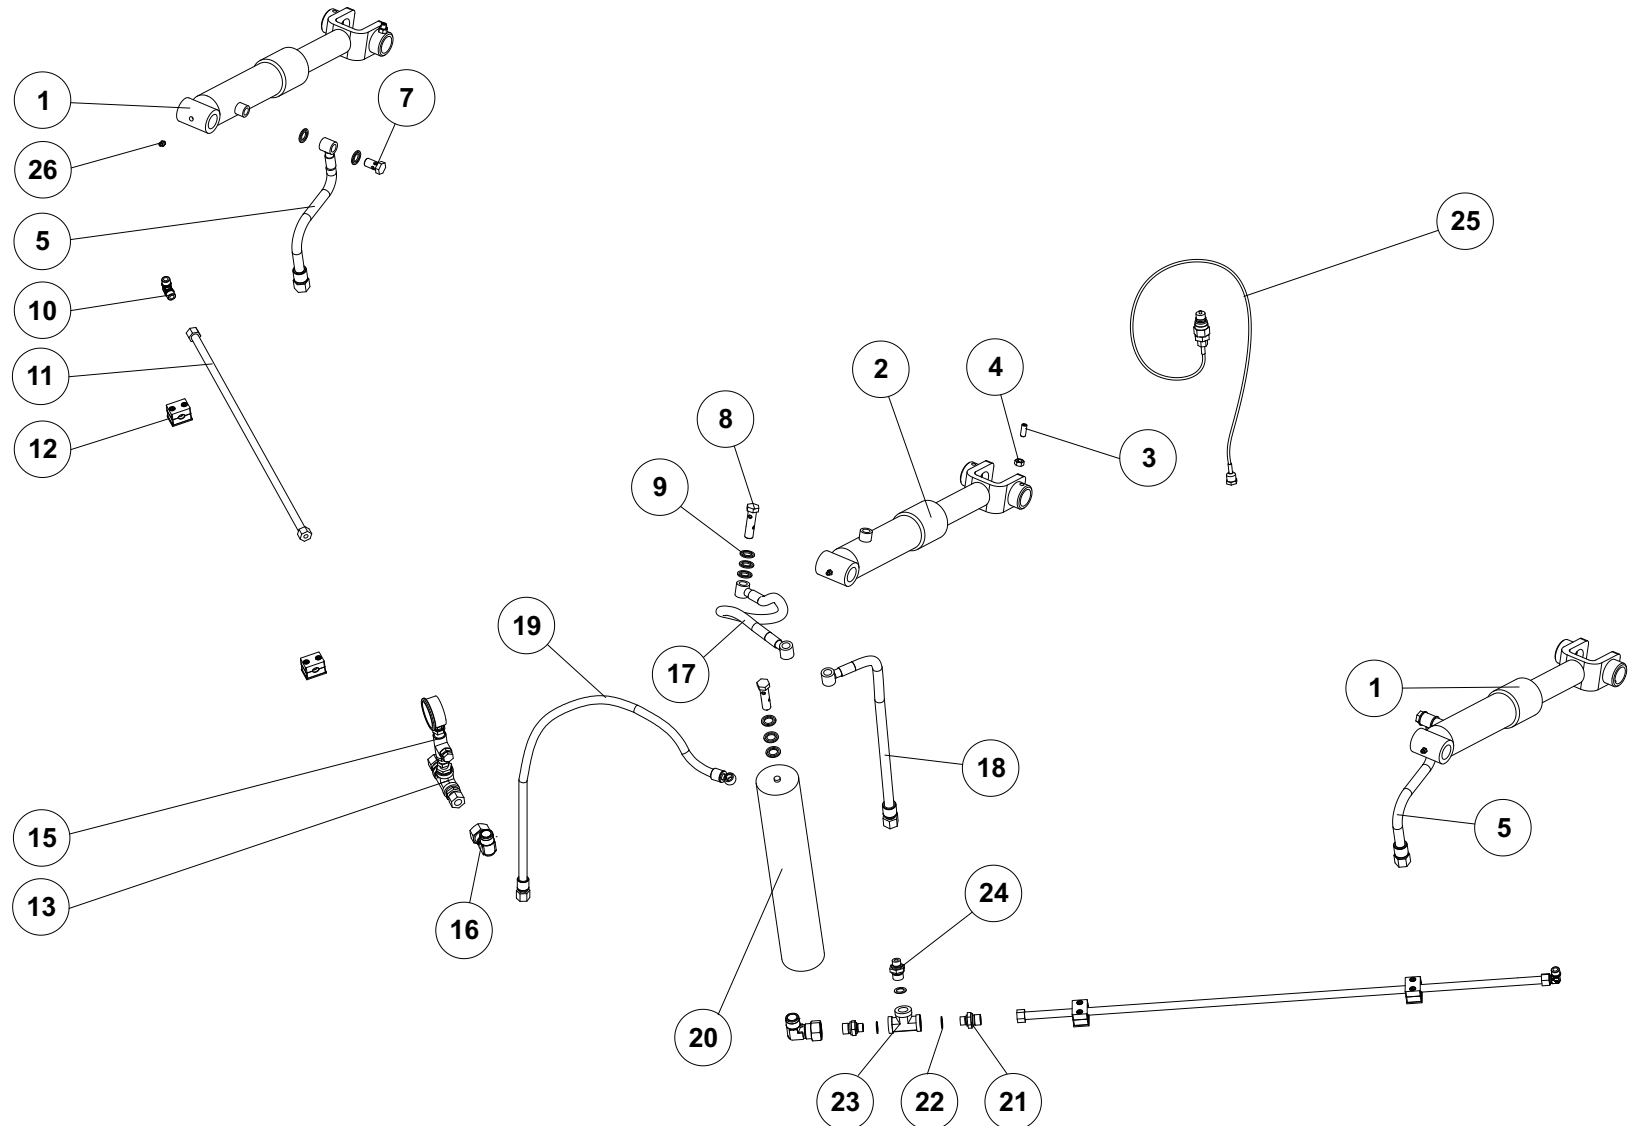

DAL•BO - Spare parts - Reservedele - Ersatzteile - Pieces

RATOON XL 285 NSH - 3 LEGS - NO. 78942

SPAREPART RATOON XL 285 NSH SERIAL 0366-XXXX.cdr

DAL•BO - Spare parts - Reservedele - Ersatzteile - Pieces

RATOON XL 285 NSH - 3 LEGS - NO. 78176

SPAREPART RATOON XL 285 NSH SERIAL 0366-XXXX.cdr

Pos.	Qty.	Part nr.	Benævnelse	Bezeichnung	Description	Designation
1	2	78629	CYLINDER FOR RATOON XL NSH	ZYLINDER	CYLINDER	VERRIN
2	1	78420	CYLINDER FOR RATOON XL NSH	ZYLINDER	CYLINDER	VERRIN
3	3	78649	STOPSKRUE M 10X40 MM	SCHRAUBE	SCREW	VIS
4	3	92029	MØTRIK M 10 GALV. kl.8	MUTTER	NUT	ÉCROU
5	2	78518	SLANGE 3/8" L 1/2" BANJO L=560 MM	SCHLAUCH	HOSE	TUYAU
7	2	91060	BANJO BOLT 3/8" BSP	DREHVERSC. SCHRAUBE	SWIRVEL BOLT	RACCORD TOUN
8	2	78663	BANJO BOLT 3/8" BSP - DOBBELT	DREHVERSC. SCHRAUBE	SWIRVEL BOLT	RACCORD TOUN
9	10	91030	3/4" BONDED SEALS PAKRING	DICHTUNGSRING	SEAL	BAGUE D'ÉTANCHÉITÉ
10	2	78654	VINKEL 15 MM FOR HYDRAULIK	FITTINGS	FITTINGS	RACCORDS
11	2	78666	HYDRAULIKRØR 15 MM M. 22 MM OMLØBER	HYDRAULIKROHRE, KOMPLETT	HYDRAULIC TUBE, COMPLETE	TUYAUX HYDRAULIQUES
12	4	78653	RØRHOLDER 15 MM FOR HYDRAULIK	ROHRSCHELLE	TUBE CLAMP	COLLIERS DE TUYAUX HYDRAULIQUES
13	1	78652	T-STYKKE 15 MM FOR HYDRAULIK	FITTINGS	FITTINGS	RACCORDS
15	1	78662	MANOMETER KOMPLET	MANOMETER	MANOMETER	MANOMÈTRE
16	2	91106	VINKELFORSKRUNING P-EWV 15L-SV	FITTINGS	FITTINGS	RACCORDS
17	1	78659	SLANGE 3/8" L 3/8" BANJO L=400 MM	HYDR. SCHLAUCH	HYDR. HOSE	TUYAU HYDR.
18	1	78660	SLANGE 3/8" L 1/2" BANJO L=500 MM	HYDR. SCHLAUCH	HYDR. HOSE	TUYAU HYDR.
19	1	78943	SLANGE 3/8" BANJO 1/2" BANJO L=700 MM	HYDR. SCHLAUCH	HYDR. HOSE	TUYAU HYDR.
20	1	78656	AKKUMULATOR - 140 BAR	AKKUMULATOR	ACCUMULATOR	ACCUMULATEUR
21	2	91074	BRYSTNIPPEL 1/2" RG /3/8" RG GALV	VERSCHRAUBUNG	HEXAGON NIPPLE CONNECTOR	RACCORD DE JONCTIONS MÂLES
22	3	91028	3/8" BONDED SEALS PAKRING	BONDED SEALS PACKRING	BONDED SEAL WASHER	JOINT BONDED SEALS
23	1	78438	T-STYKKE	FITTINGS	FITTINGS	RACCORDS
24	1	78439	REDUKTIONSNIPPEL	FITTINGS	FITTINGS	RACCORDS
25	1	78632	TILSLUTNINGSSLANGE	ANSCHLUSSSCHLAUCH	CONNECTING HOSE	TUYAU DE JONCTION
26	3	90721	SM ØRENIPPEL	SCHMIERNIPPEL	GREASE NIPPLE	GRAISSEUR