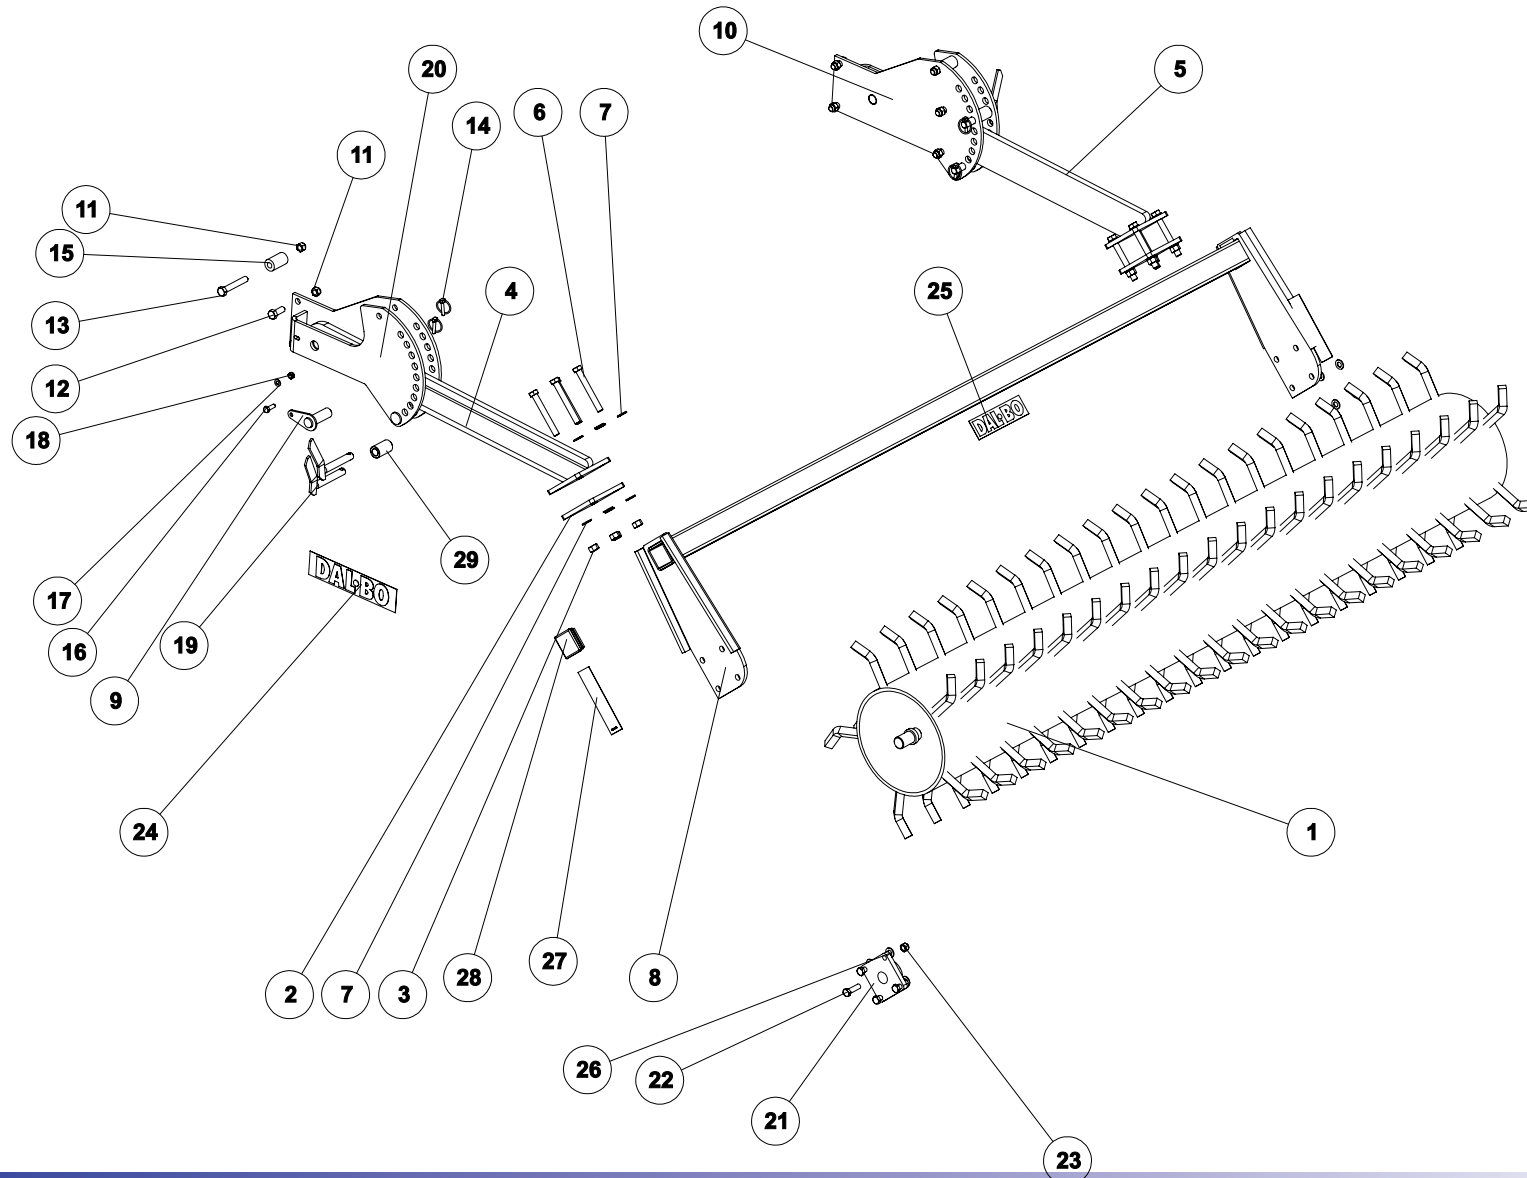

DAL•BO - Spare parts - Reservedele - Ersatzteile - Pieces

RATOON XL 285 NSH - 3 LEGS - NO. 78167 - OPTIONS

SPAREPART RATOON XL 285 NSH SERIAL 0366-XXXX.cdr

DAL•BO - Spare parts - Reservedele - Ersatzteile - Pieces

RATOON XL 285 NSH - 3 LEGS - NO. 78167 - OPTIONS

SPAREPART RATOON XL 285 NSH SERIAL 0366-XXXX.cdr

Pos.	Qty.	Part nr.	Benævnelse	Bezeichnung	Description	Designation
1	1	78967	FINGERVALSE	WALZE	ROLLER	ROULEAU
2	2	78446	BESLAG	BESCHLAG	MOUNTING PLATE	FIXATION
3	8	92031	M ØTRIK M 16, GALV. KV. 8.8	MUTTER	NUT	ÉCROU
4	1	78449	ARM VENSTRE FOR PIGEFTERLØBER	ARM	ARM	BRAS
5	1	78445	ARM HØJRE FOR PIGEFTERLØBER	ARM	ARM	BRAS
6	8	92325	BOLT M 16x130 MM 8.8 GALV.	SCHRAUBE	SCREW	BOULON
7	16	90643	SKIVE Ø17/Ø29X3 MM	SCHRAUBE	WASHER	RONDELLE
8	1	78968	EFTERLØBERRAMME	NACHLÄUFERRAHMEN	ROLLER FRAME	CADRE DE TRAÎNE
9	2	78497	NAGLE BS Ø28X80 MM	BOLZEN	PIN	AXE
10	1	78493	HOLDER KPL. - HØJRE	HALTER	BRACKET	SUPPORT
11	10	92051	M ØTRIK M 16, SELVLÅS. GALV. KV. 8.8	MUTTER	NUT	ÉCROU
12	8	92316	BOLT M 16x40 MM 8.8 GALV.	SCHRAUBE	SET SCREW	BOULON
13	2	92322	BOLT M 16X100 MM, 8.8 GALV.	SCHRAUBE	SCREW	BOULON
14	4	90680	RINGSPLIT Ø 8X40 FLAD	RINGSPLINT	LINCH PIN	GOUPILLE
15	2	78910	BØSNING FOR PAKKERBESLAG	BUCHSE	BUSHING	DOUILLE
16	2	92274	BOLT M 10x30, U/SKAFT GALV. KV. 8.8	SCHRAUBE	SET SCREW	BOULON
17	2	90668	SKIVE Ø10,5/Ø20X2 MM	UNTERLEGSCHNEIBE	WASHER	RONDELLE DE SERRAGE
18	2	92049	M ØTRIK M 10, SELVLÅS. GALV. KV. 8.8	MUTTER	SELF-LOCKING NUT	ÉCROU
19	4	75501	NAGLE H Ø20X106 (120) MM	BOLZEN	PIN	AXE
20	1	78494	HOLDER KPL. - VENSTRE	HALTER	BRACKET	SUPPORT
21	2	78896	FLANGELEJE Ø35 UCF 207	FLANSCHEN LAGER	FLANGE BEARING	PALIER A AILE
22	8	92362	BOLT M 14X50 MM, 8.8 GALV.	SCHRAUBE	SCREW	BOULON
23	8	92034	M ØTRIK M 14, SELVLÅS. GALV. KV. 8.8	MUTTER	SELF-LOCKING NUT	ÉCROU
24	2	90905	TRANSFER "DAL-BO"	TRANSFER	TRANSFER	TRANSFERT
25	1	90907	TRANSFER "DALBO"	TRANSFER	TRANSFER	TRANSFERT
26	8	78458	SKIVE Ø28/Ø15X2,5 MM	SCHNEIBE	WASHER	RONDELLE
27	2	90921	REFLEX JRU 10 16 GUL	REFLEX	REFLEX	REFLET
28	2	90766	DUPSKO RHS 70X70 - 2-4	RÖHRENSTÖPSEL	END CAP	BOUCHON DE TUBE
29	2	78988	BØSNING FOR RATOON XL - EFTERLØBER	BUCHSE	BUSHING	DOUILLE